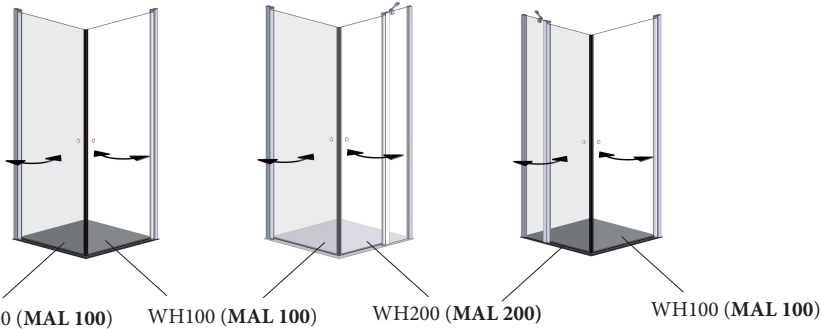

WH100 0800/0900/1000

Achtung! Gläser niemals ungeschützt auf den Boden stellen.
Verletzung der Glaskante führt zu Glasbruch.

Caution! Never put glass walls on the floor without protection.
Damaging the glass edges results in breaking of the glass.

Attention! Jamais placer des parois de douche en verre au sol sans protection. Des verres endommagés casseront.

Mögliche Einsatzgebiete des Elements WH100:

(MAL = Montageanleitung)

Nische, WH100+WHAN1928

Fronteinstieg, WH100+WH001

Eckeneinstieg, 2x WH100 oder WH100+WH200

Die abgebildeten Formen der Profile und Griffe dienen der schematischen Darstellung und entsprechen nicht dem tatsächlichen Lieferumfang!