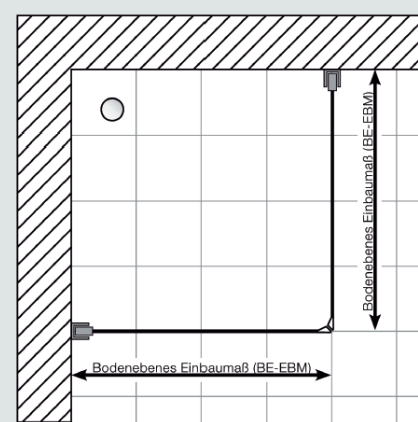

Montage Bodeneben