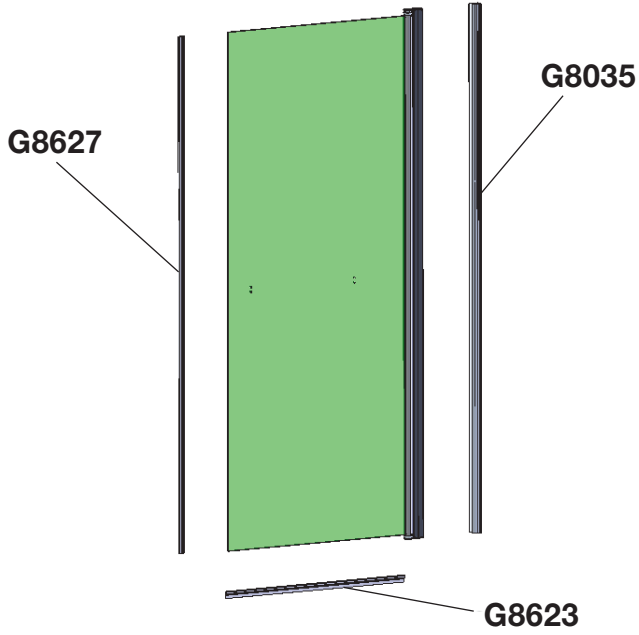

Fronteinstieg, WH100+WH001

Eckeneinstieg, 2x WH100 oder WH100+WH200

Die abgebildeten Formen der Profile und Griffe dienen der schematischen Darstellung und entsprechen nicht dem tatsächlichen Lieferumfang!

Mitgeliefertes Montagematerial
supplied assembly material
matériaux pour assemblage

Zum Aufbau benötigen Sie
for mounting you need
pour l'installation il vous faut

1

Montageanleitung für Rechtsanschlag
(Linksanschlag = spiegelbildlich)