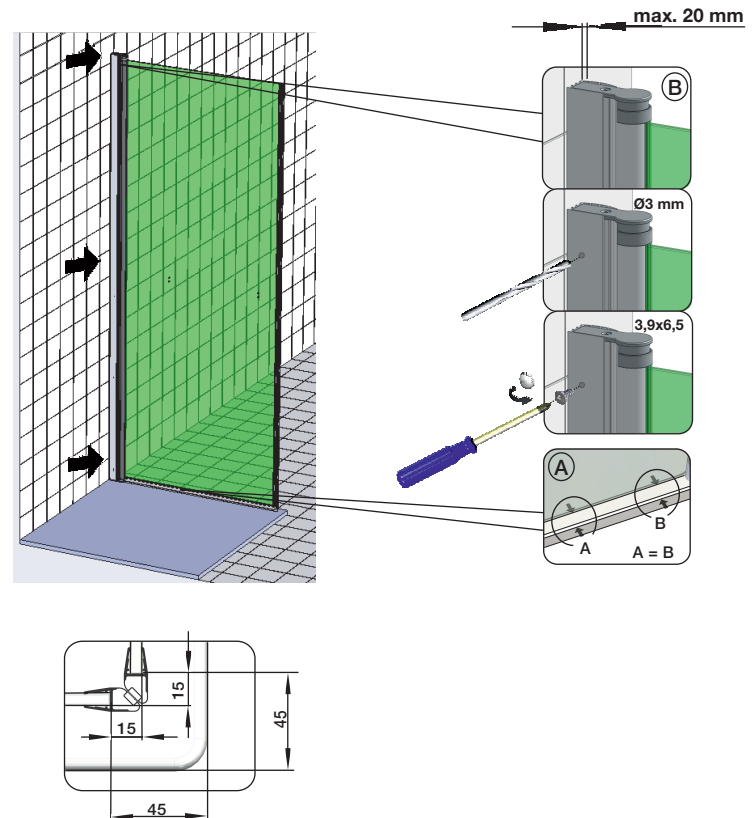

Assembly instructions for righthand mounting
(left hand mounting = mirror inverted)

instruction d'assemblage pour charnière à droite
(à gauche = inversé latéralement)

20mm

2

3

4

G8623

G8627

G8627

5

Nischenmontage / MOUNTING WALL TO WALL

Montage Fronteinstieg mit Seitenteil / Eckeinstieg / MOUNTING FRONT ENTRY/CORNER ENTRY

Montage auf Duschtasse

DT	DT-EBM	BE-EBM
800	785-805	755-775
900	885-905	855-875
1000	985-1005	955-975
1200	1185-1205	1155-1175
1400	1385-1405	1355-1375