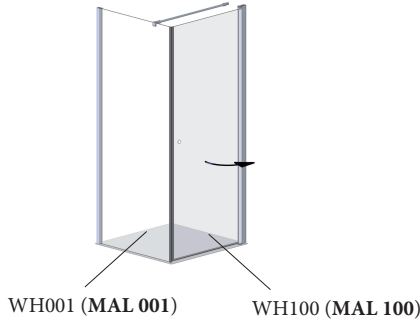

Attention! Jamais placer des parois de douche en verre au sol sans protection. Des verres endommagés casseront.

Mögliche Einsatzgebiete des Elements WH100:

(MAL = Montageanleitung)

Nische, WH100+WHAN1928

Fronteinstieg, WH100+WH001

Eckeneinstieg, 2x WH100 oder WH100+WH200

Die abgebildeten Formen der Profile und Griffe dienen der schematischen Darstellung und entsprechen nicht dem tatsächlichen Lieferumfang!