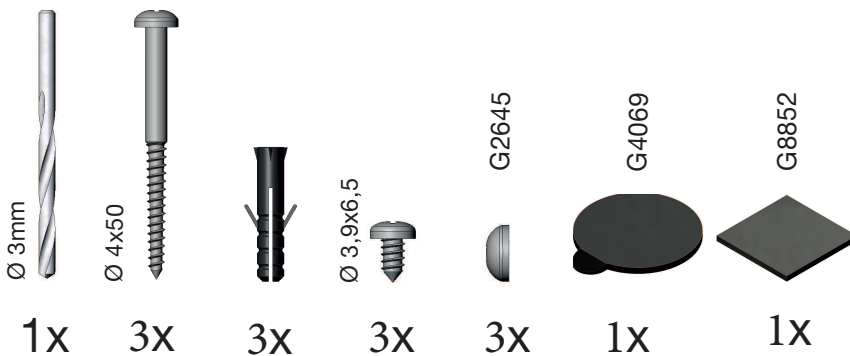

Fronteinstieg, WH100+WH001

Eckeneinstieg, 2x WH100 oder WH100+WH200

Die abgebildeten Formen der Profile und Griffe dienen der schematischen Darstellung und entsprechen nicht dem tatsächlichen Lieferumfang!

Mitgeliefertes Montagematerial
supplied assembly material
matériaux pour assemblage

Zum Aufbau benötigen Sie
for mounting you need
pour l'installation il vous faut

1

Montageanleitung für Rechtsanschlag
(Linksanschlag = spiegelbildlich)