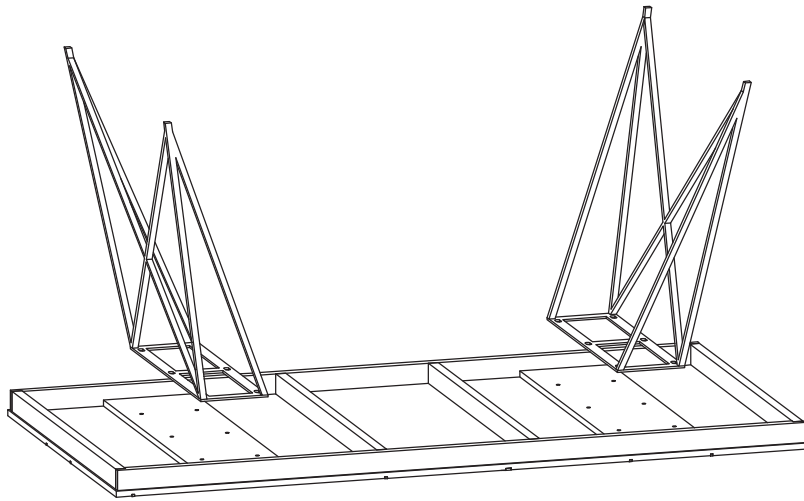

## Kit Contents:-

1.Allen Bolt - 12 pcs.

2.Washer - 12 pcs.

3.Allen key - 1 pc.

Ø8x20mm

①

②

③