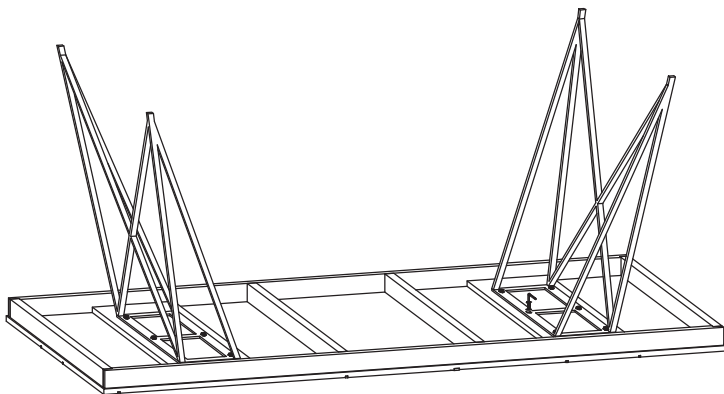

## Kit Contents:-

1.Allen Bolt - 12 pcs.

2.Washer - 12 pcs.

3.Allen key - 1 pc.

Ø8x20mm

①

②

③