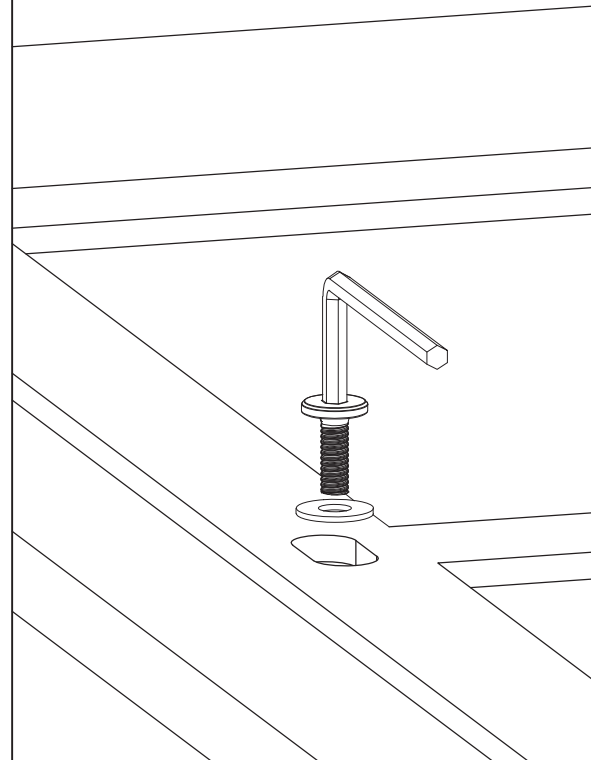

## Kit Contents:-

1.Allen Bolt - 12 pcs.

2.Washer - 12 pcs.

3.Allen key - 1 pc.

Ø8x20mm

①

②

③