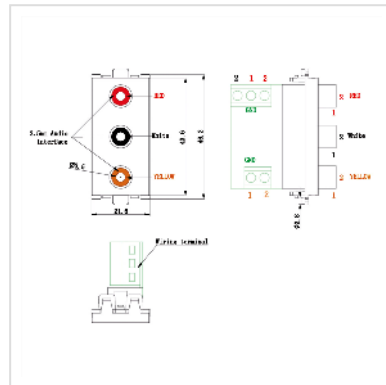

VALUE A/V-Anschluss-System, A/V-Modul (2xAudio, 1x Video)

| | |
|---------------------|---------------|
| Artikelnummer | 25.99.8202 |
| Hersteller | VALUE |
| Hersteller-Art.-Nr. | 25.99.8202 |
| EAN (Einzelstück) | 7611990118458 |

Multimedia-Anschluss-System: Machen Sie Schluss mit unansehnlichen, herumliegenden oder -hängenden Kabeln!

Mit dem modularen Multimedia-Anschluss-System lassen sich Computer- sowie Audio- und Video-Anschlüsse problemlos in Schalterprogramme integrieren. Das System ist kostengünstig und zukunftssicher da es jederzeit um neue Schnittstellen erweitert werden kann.

- Modul zum Einklipsen in den Montagerahmen
- Blende mit drei Cinch-Anschlüssen für Composite Video und Audio; rückseitig Schraubklemmen
- Abmessungen der Blende: ca. 44 x 22 mm

Technische Daten

| | |
|---------------|----------------------------------|
| Hersteller | VALUE |
| Produktgruppe | Adapter, Terminatoren, Konverter |
| Produkttyp | MultiMedia Anschluss-Systeme |
| Farbe | grau |
| Höhe | 44 mm |
| Breite | 22 mm |