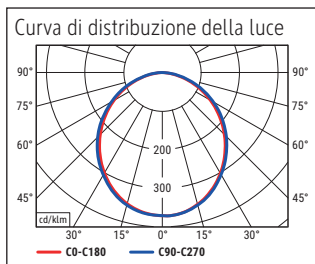

Lampada a LED da scrivania MAULpirro, dimmerabile

- **Lampada a LED con dimmer, per i clienti attenti al prezzo**
- **Braccio con sezione flessibile per una regolazione precisa dell'angolo di illuminazione**
- **Design semplice, adatta a qualsiasi tipo di ambiente**
- **Consumo energetico estremamente basso: LED di ultima generazione**
- **Dimmer a 4 livelli**
- **Concetto di sicurezza tecnica Made by MAUL**
- Pratico: diffusore per una minima proiezione d'ombra
- Sorgente luminosa e alimentatore sostituibili
- Confezione riciclabile