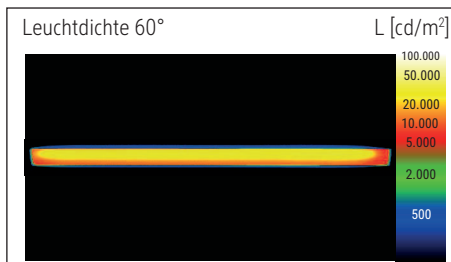

LED-Tischleuchte MAULpirro, dimmbar

- **Dimmbare LED-Leuchte für Preisbewusste**
- **Mit Flexbereich zur exakten Einstellung des Leuchtwinkels**
- **Dezent: Schlichtes Design, fügt sich harmonisch in jede Umgebung ein**
- **Extrem sparsam: Moderne LED-Technik**
- **4-Stufen-Dimmer**
- **Technisches Sicherheitskonzept Made by MAUL**
- Praktisch: Diffusor für geringen Schattenwurf
- Austausch Lichtquelle und Betriebsgerät möglich
- Verpackung recycelbar