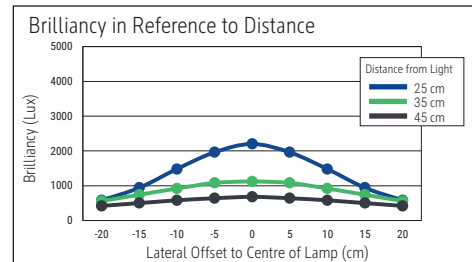

LED desk lamp MAULpirro, dimmable

- **Affordable, dimmable LED lamp**
- **Flex area for the precise adjustment of the light angle**
- **Muted: Understated design, harmoniously fits into any space**
- **Extremely economical: Latest LED technology**
- **4-level dimmer**
- **Technical safety concept Made by MAUL**
- Convenient: Diffuser for reduction of shades
- Light source and operating device replaceable
- Recyclable packaging