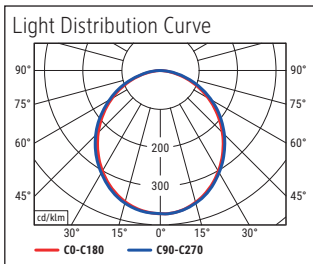

LED desk lamp MAULpirro, dimmable

- **Affordable, dimmable LED lamp**
- **Flex area for the precise adjustment of the light angle**
- **Muted: Understated design, harmoniously fits into any space**
- **Extremely economical: Latest LED technology**
- **4-level dimmer**
- **Technical safety concept Made by MAUL**
- Convenient: Diffuser for reduction of shades
- Light source and operating device replaceable
- Recyclable packaging