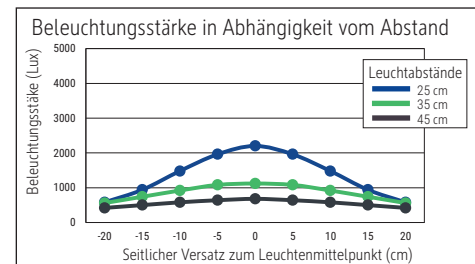

## LED-Tischleuchte MAULpirro, dimmbar

- **Dimmbare LED-Leuchte für Preisbewusste**
- **Mit Flexbereich zur exakten Einstellung des Leuchtwinkels**
- **Dezent: Schlichtes Design, fügt sich harmonisch in jede Umgebung ein**
- **Extrem sparsam: Moderne LED-Technik**
- **4-Stufen-Dimmer**
- **Technisches Sicherheitskonzept Made by MAUL**
- Praktisch: Diffusor für geringen Schattenwurf
- Austausch Lichtquelle und Betriebsgerät möglich
- Verpackung recycelbar

Beleuchtungsstärke Leuchte: 1.120 Lux bei 35 cm Abstand  
 Farbtemperatur (je Lichtquelle): 3.000 Kelvin (warmweiß)  
 Anzahl Lichtquellen: 1  
 Energieeffizienzklasse (je Lichtquelle): E (Spektrum A bis G)  
 Gewichteter Energieverbrauch (je Lichtquelle): 6 kWh/1000 h  
 Lebensdauer L70B50 (je Lichtquelle): 50.000 h  
 Nutzlichtstrom (je Lichtquelle): 726 Lumen  
 Material: Kopf: Aluminium - Arm: Metall, Gummi  
 Maße: Kopf: 32 x 3.2 x 1.3 cm  
 Bewegung: Kopf: Neigbar, Drehbar  
 Position Schalter: Leuchtenfuß

Illuminance of the : 1.120 lux illuminance at 35 cm distance  
 Colour temperature per light source: 3.000 Kelvin (warm white)  
 Number of light sources: 1  
 Energy efficiency class per light source: E (spectrum A to G)  
 Weighted energy consumption per light source: 6 kWh/1000 h  
 Service life L70B50 per light source: 50.000 h  
 Useful luminous flux per light source: 726 Lumen  
 Material: Head: Aluminium - Arm: metal, Rubber  
 Dimensions: Head: 32 x 3.2 x 1.3 cm  
 Movement: Head: inclinable, rotatable  
 Position of the switch: Base