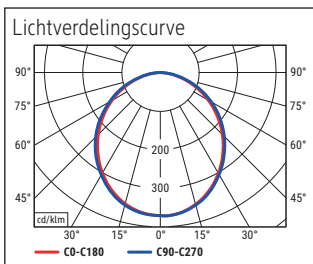

Bureaulamp MAULpirro LED, dimbaar

- **Dimbare LED-lamp met een sterke prijsstelling**
- **U heeft de keuze uit een tafel-, klem- en staand model (Art.-Nr. 823 48)**
- **Met flexibel bereik zodat de lichthoek exact ingesteld kan worden**
- **Eenvoudig maar stijlvol design, zorgt voor een harmonieuze uitstraling in elke ruimte**
- **Zeer zuinig door de moderne LED-techniek**
- **Technisch beveiligingsconcept, made by MAUL**
- 4-fasen dimbaar
- Diffusor zorgt voor minder schaduwwerking
- Vervanging van lichtbron en voorschakelapparatuur mogelijk
- Recyclebare verpakking