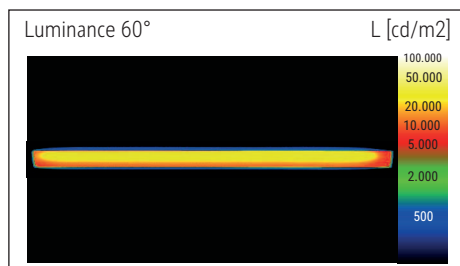

Luminaire de bureau LED MAULpirro, réglable

- **Luminaire LED réglable au prix attrayant**
- **Avec partie flexible pour régler précisément l'angle d'éclairage**
- **Sobre : design épuré, s'intègre harmonieusement dans tous les environnements**
- **Extrêmement économique : technologie LED moderne**
- **Réglage de la luminosité sur 4 niveaux**
- **Concept technique de sécurité signé MAUL**
- Agréable : diffuseur pour réduire les ombres
- Source lumineuse et appareil de commande remplaçables
- Emballage recyclable