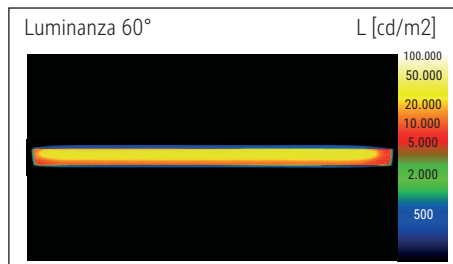

Lampada a LED da scrivania MAULpirro, dimmerabile

- **Lampada a LED con dimmer, per i clienti attenti al prezzo**
- **Braccio con sezione flessibile per una regolazione precisa dell'angolo di illuminazione**
- **Design semplice, adatta a qualsiasi tipo di ambiente**
- **Consumo energetico estremamente basso: LED di ultima generazione**
- **Dimmer a 4 livelli**
- **Concetto di sicurezza tecnica Made by MAUL**
- Pratico: diffusore per una minima proiezione d'ombra
- Sorgente luminosa e alimentatore sostituibili
- Confezione riciclabile