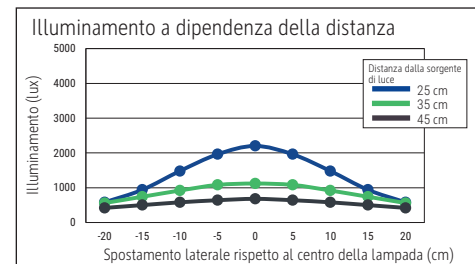

Lampada a LED da scrivania MAULpirro, dimmerabile

- **Lampada a LED con dimmer, per i clienti attenti al prezzo**
- **Braccio con sezione flessibile per una regolazione precisa dell'angolo di illuminazione**
- **Design semplice, adatta a qualsiasi tipo di ambiente**
- **Consumo energetico estremamente basso: LED di ultima generazione**
- **Dimmer a 4 livelli**
- **Concetto di sicurezza tecnica Made by MAUL**
- Pratico: diffusore per una minima proiezione d'ombra
- Sorgente luminosa e alimentatore sostituibili
- Confezione riciclabile