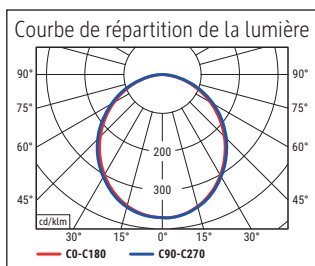

Luminaire de bureau LED MAULpirro, réglable

- **Luminaire LED réglable au prix attrayant**
- **Avec partie flexible pour régler précisément l'angle d'éclairage**
- **Sobre : design épuré, s'intègre harmonieusement dans tous les environnements**
- **Extrêmement économique : technologie LED moderne**
- **Réglage de la luminosité sur 4 niveaux**
- **Concept technique de sécurité signé MAUL**
- Agréable : diffuseur pour réduire les ombres
- Source lumineuse et appareil de commande remplaçables
- Emballage recyclable