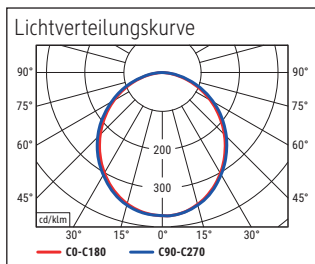

LED-Tischleuchte MAULpirro, dimmbar

- **Dimmbare LED-Leuchte für Preisbewusste**
- **Mit Flexbereich zur exakten Einstellung des Leuchtwinkels**
- **Dezent: Schlichtes Design, fügt sich harmonisch in jede Umgebung ein**
- **Extrem sparsam: Moderne LED-Technik**
- **4-Stufen-Dimmer**
- **Technisches Sicherheitskonzept Made by MAUL**
- Praktisch: Diffusor für geringen Schattenwurf
- Austausch Lichtquelle und Betriebsgerät möglich
- Verpackung recycelbar