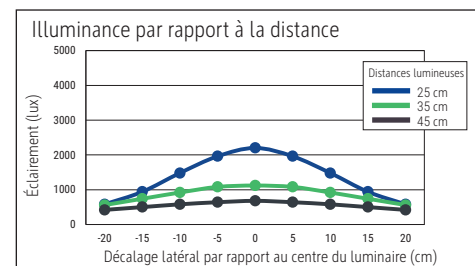

Luminaire de bureau LED MAULpirro, réglable

- **Luminaire LED réglable au prix attrayant**
- **Avec partie flexible pour régler précisément l'angle d'éclairage**
- **Sobre : design épuré, s'intègre harmonieusement dans tous les environnements**
- **Extrêmement économique : technologie LED moderne**
- **Réglage de la luminosité sur 4 niveaux**
- **Concept technique de sécurité signé MAUL**
- Agréable : diffuseur pour réduire les ombres
- Source lumineuse et appareil de commande remplaçables
- Emballage recyclable