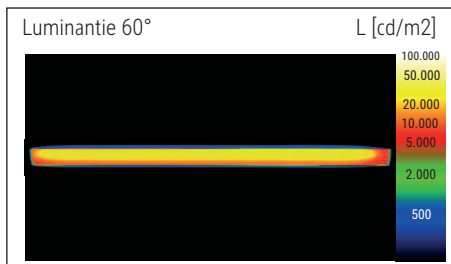

Bureaulamp MAULpirro LED, dimbaar

- **Dimbare LED-lamp met een sterke prijsstelling**
- **U heeft de keuze uit een tafel-, klem- en staand model (Art.-Nr. 823 48)**
- **Met flexibel bereik zodat de lichthoek exact ingesteld kan worden**
- **Eenvoudig maar stijlvol design, zorgt voor een harmonieuze uitstraling in elke ruimte**
- **Zeer zuinig door de moderne LED-techniek**
- **Technisch beveiligingsconcept, made by MAUL**
- 4-fasen dimbaar
- Diffusor zorgt voor minder schaduwwerking
- Vervanging van lichtbron en voorschakelapparatuur mogelijk
- Recyclebare verpakking