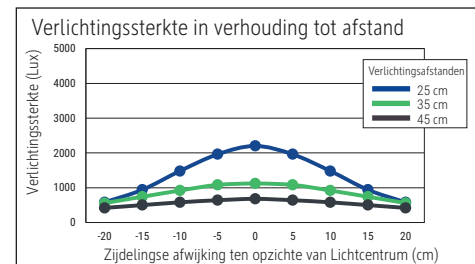

Bureaulamp MAULpirro LED, dimbaar

- **Dimbare LED-lamp met een sterke prijsstelling**
- **U heeft de keuze uit een tafel-, klem- en staand model (Art.-Nr. 823 48)**
- **Met flexibel bereik zodat de lichthoek exact ingesteld kan worden**
- **Eenvoudig maar stijlvol design, zorgt voor een harmonieuze uitstraling in elke ruimte**
- **Zeer zuinig door de moderne LED-techniek**
- **Technisch beveiligingsconcept, made by MAUL**
- 4-fasen dimbaar
- Diffusor zorgt voor minder schaduwwerking
- Vervanging van lichtbron en voorschakelapparatuur mogelijk
- Recyclebare verpakking