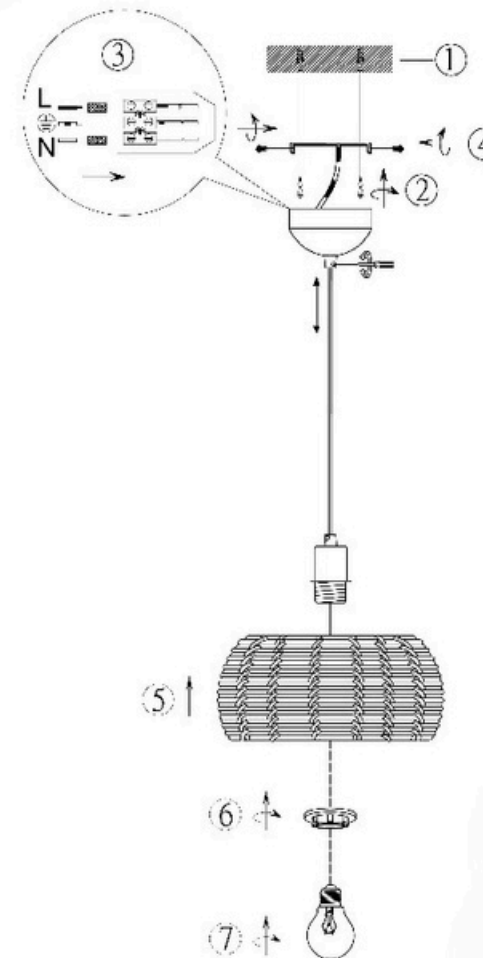

(SR) UPOZORENJE!

Prije početka montaže, pažljivo pročitajte sigurnosne upute!

(UK) ПОПЕРЕДЖЕННЯ!

Перед розбиранням, будь ласка, уважно прочитайте інструкції з техніки безпеки!

230V ~ 50Hz, 1x E27 / max. 40W