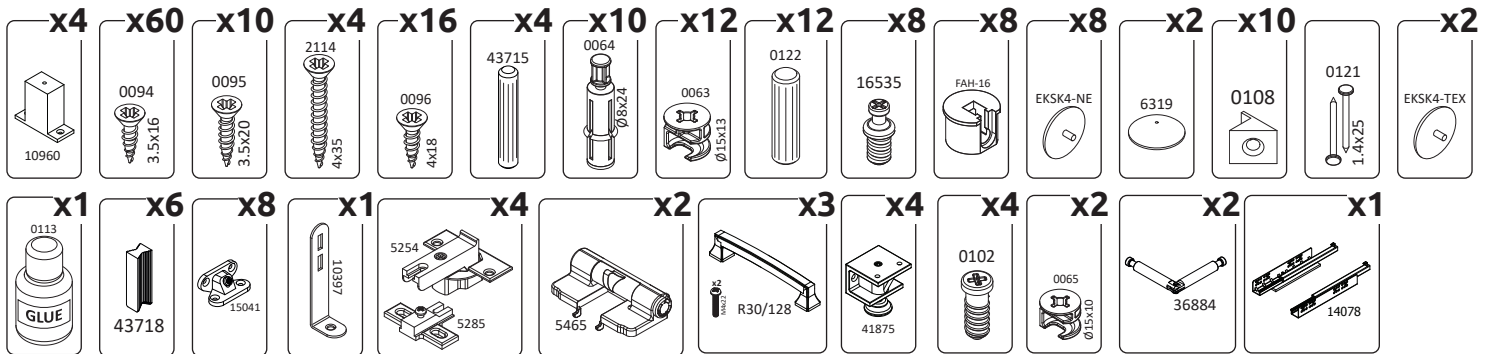

**TARA-CPL**  
**LHW - 854x1017x382**  
11.02.2021

1

2

3

4

15

16