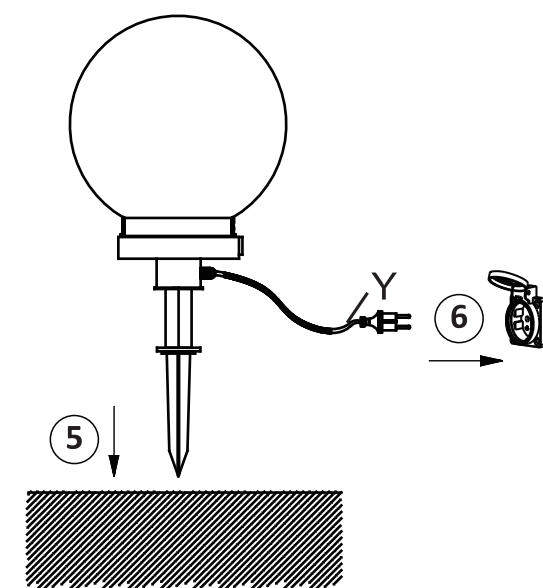

NL

270348

230V/50Hz~

1x E27 / 40W

1x

2

3

4