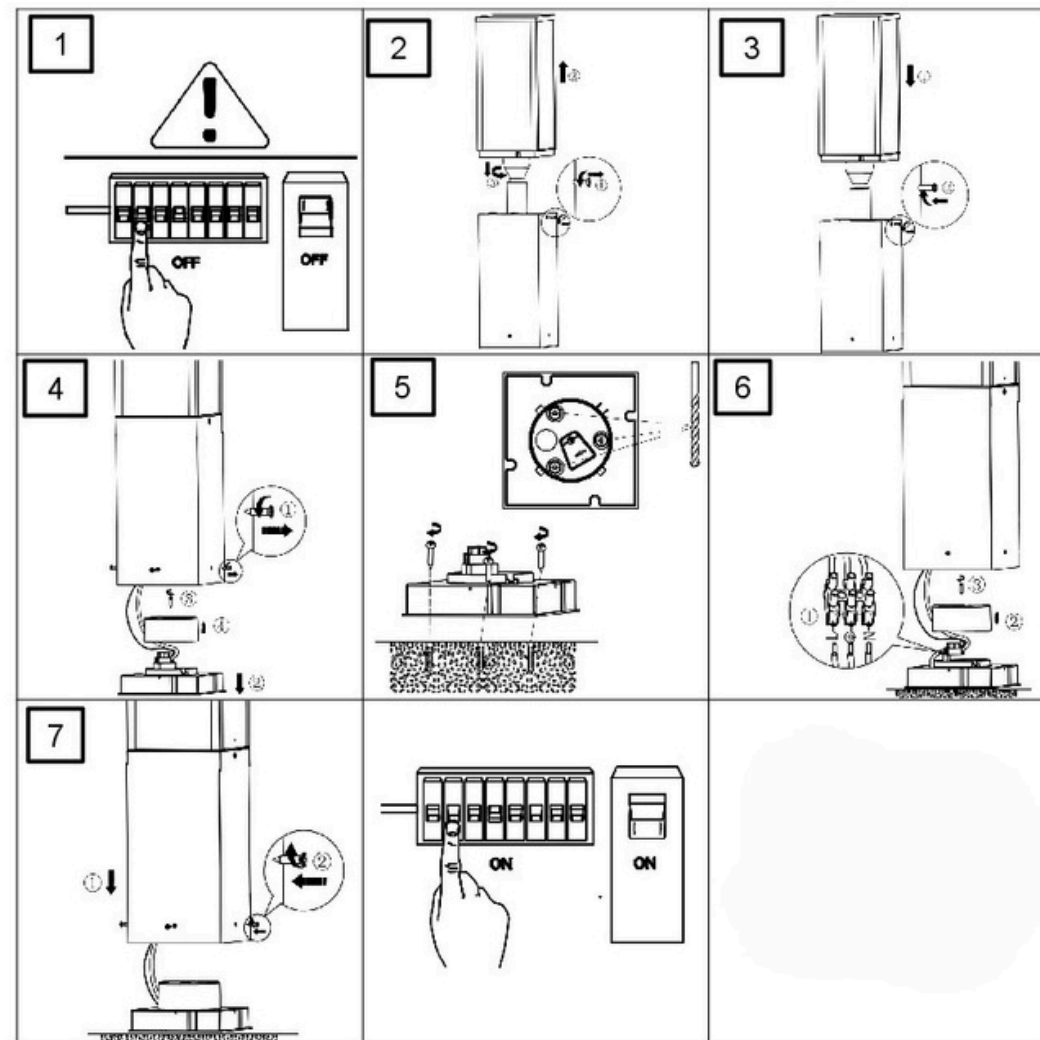

(BG) ВНИМАНИЕ!

Преди Да Започнете работите по монтажа прочетете Внимателно убиТВаНИЕТо За безопасНост!

(TR) DİKKAT!

Montaja başlamadan önce güvenlik talimatnamesini titizlikle okuyunuz!

(HU) FLGYELEM!

A szerelési munkák megkezdése előtt figyelmesen olvassa el a biztonsági útmutatásokat!

(SV) OBS!

Läs säkerhetsanvisningarna noga innan du börjar med monteringsarbetena!

(HR) POZOR!

Prije početka montaže molimo pozorno pročitajte sigurnosne naputke!

(SL) POZOR!

Prosim, da pred začetkom montaže, zaradi varnosti preberete vas navodila, ki so priložena!

(SK) POZOR!

Pred tým ako začnete robiť montážne práce, prečítajte si dôkladne bezpečnostné pokyny!

(PT) CUIDADO!

Antes de iniciar os trabalhos de montagem por favor leia atentamente os avisos de segurança!

(BA) POZOR!

Prije početka montaže molimo pažljivo pročitajte sigurnosne upute!

(LT) DĖMESIO!

Norėdami saugiai ir teisingai sumontuoti šviestuv vadovaukitės šia instrukcija!

(ET) HOIATUS!

Enne monteerimist lugege ohutusjuhised tähelepanelikult läbi!

(DA) OBS!

Læs sikkerhedsinformationen nøje, før du monterer produktet!

(NO) ADVARSEL!

Les sikkerhetsinformasjonen nøye før du monterer produktet!

(LV) UZMANĪBU!

Pirms montāžas uzmanīgi izlasiet drošības norādījumus!

(SR) UPOZORENJE!

Prije početka montaže, pažljivo pročitajte sigurnosne upute!