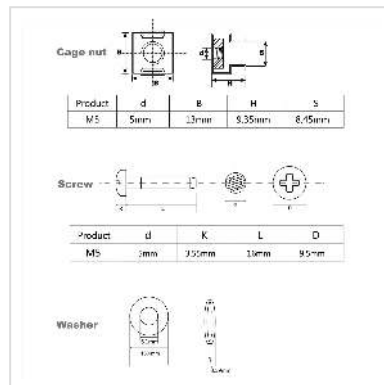

# Montagematerial für 19"-Komponenten, M5, 100-fach, schwarz

<b>Artikelnummer</b>	26.50.5006
<b>Hersteller</b>	ROLINE
<b>Hersteller-Art.-Nr.</b>	26.50.5006
<b>EAN (Einzelstück)</b>	7630049617766

**roline**  
Designed for Professionals

**19"-Befestigungssatz, 100er Set (Schraube, Scheibe, Mutter). Zur Montage von Frontplatten oder Verteilerfeldern an Winkelprofilen oder Tiefenstreben mit Rechtecklochung.**

- Zur Befestigung von Frontplatten, Verteilerfeldern oder anderen Einbauten an Gestell, Winkelprofilen oder Tiefenstreben mit Rechtecklochung

## Lieferumfang

100x Linsenschraube, M5 x 16, St, verzinkt, schwarz

100x Kunststoffscheibe, schwarz

100x Käfigmutter M5, St, verzinkt, schwarz

## Technische Daten

Hersteller	ROLINE
Produktgruppe	19"/-10"-Sonstiges Zubehör
Produkttyp	Montagematerial
Farbe	schwarz
Lieferumfang	100x Linsenschraube, M5 x 16, St, verzinkt, schwarz 100x Kunststoffscheibe, schwarz 100x Käfigmutter M5, St, verzinkt, schwarz
Gewicht	736.7 g