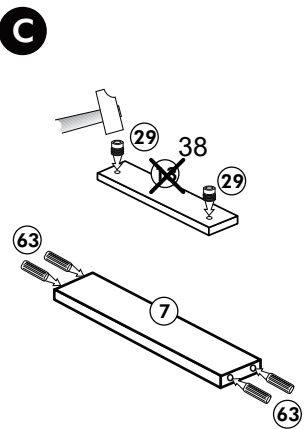

# Unterschrank für Kochfeld mit Auszug

Nr. 012 Rev.00

**A**

**B 2x**

**C**

**D**

**E**

**F**

**G**

<b>21</b> 2x 	<b>22</b> 4x 
<b>36</b> 12x 3,5 x 15 	<b>23</b> 4x Ø 3 
<b>39</b> 4x 	<b>27</b> 24x 3,0 x 20 
<b>70</b> 1x LEIM GLUE 	<b>26</b> 4x 4,0 x 30 M4 
<b>2x 14</b> 	<b>30</b> 2x 
<b>1x 40</b> 	<b>29</b> 2x Ø 10 
<b>1x 41</b> 	<b>45</b> 4x M4 x 10 
<b>1x 7</b> 	<b>106</b> 4x 4,0 x 30 
<b>1x 38</b> 	<b>63</b> 4x 8 x 30 