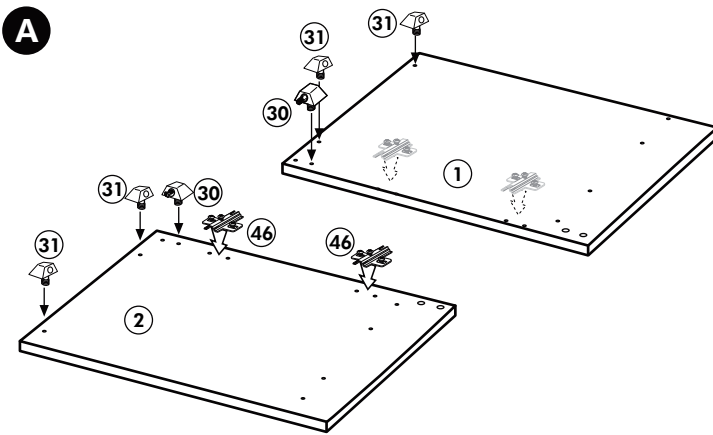

Spüle-Unterschrank ohne AP

Nr. 400 Rev.00