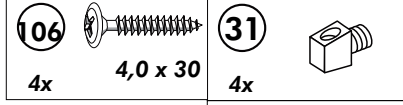

Spüle-Unterschrank ohne AP

Nr. 400 Rev.00