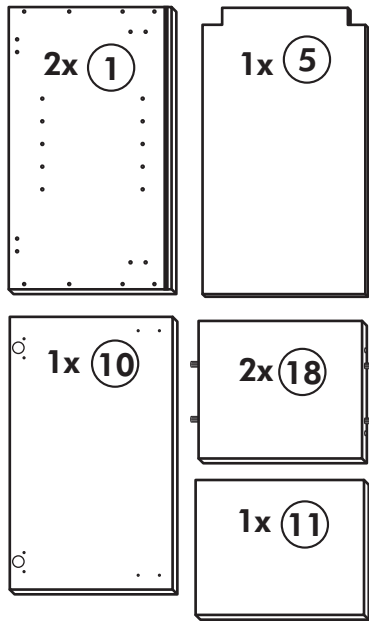

# Hängeschrank

Nr. 101 Rev.00

<b>68</b> 2x 	<b>23</b> 8x 
<b>34</b> 4x 	<b>27</b> 8x 3,0 x 20 
<b>28</b> 4x Ø 10 	<b>26</b> 2x 4,0 x 30 M4 x 30 
<b>60</b> 2x Ø 5 	<b>15</b> 1x 
<b>22</b> 8x 	<b>16</b> 1x 
<b>46</b> 2x 	<b>69</b> 2x 
<b>21</b> 1x 	<b>42</b> 2x 