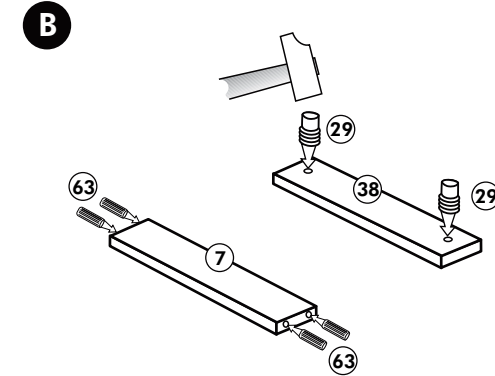

Spüle-Unterschrank ohne AP

Nr. 400 Rev.00