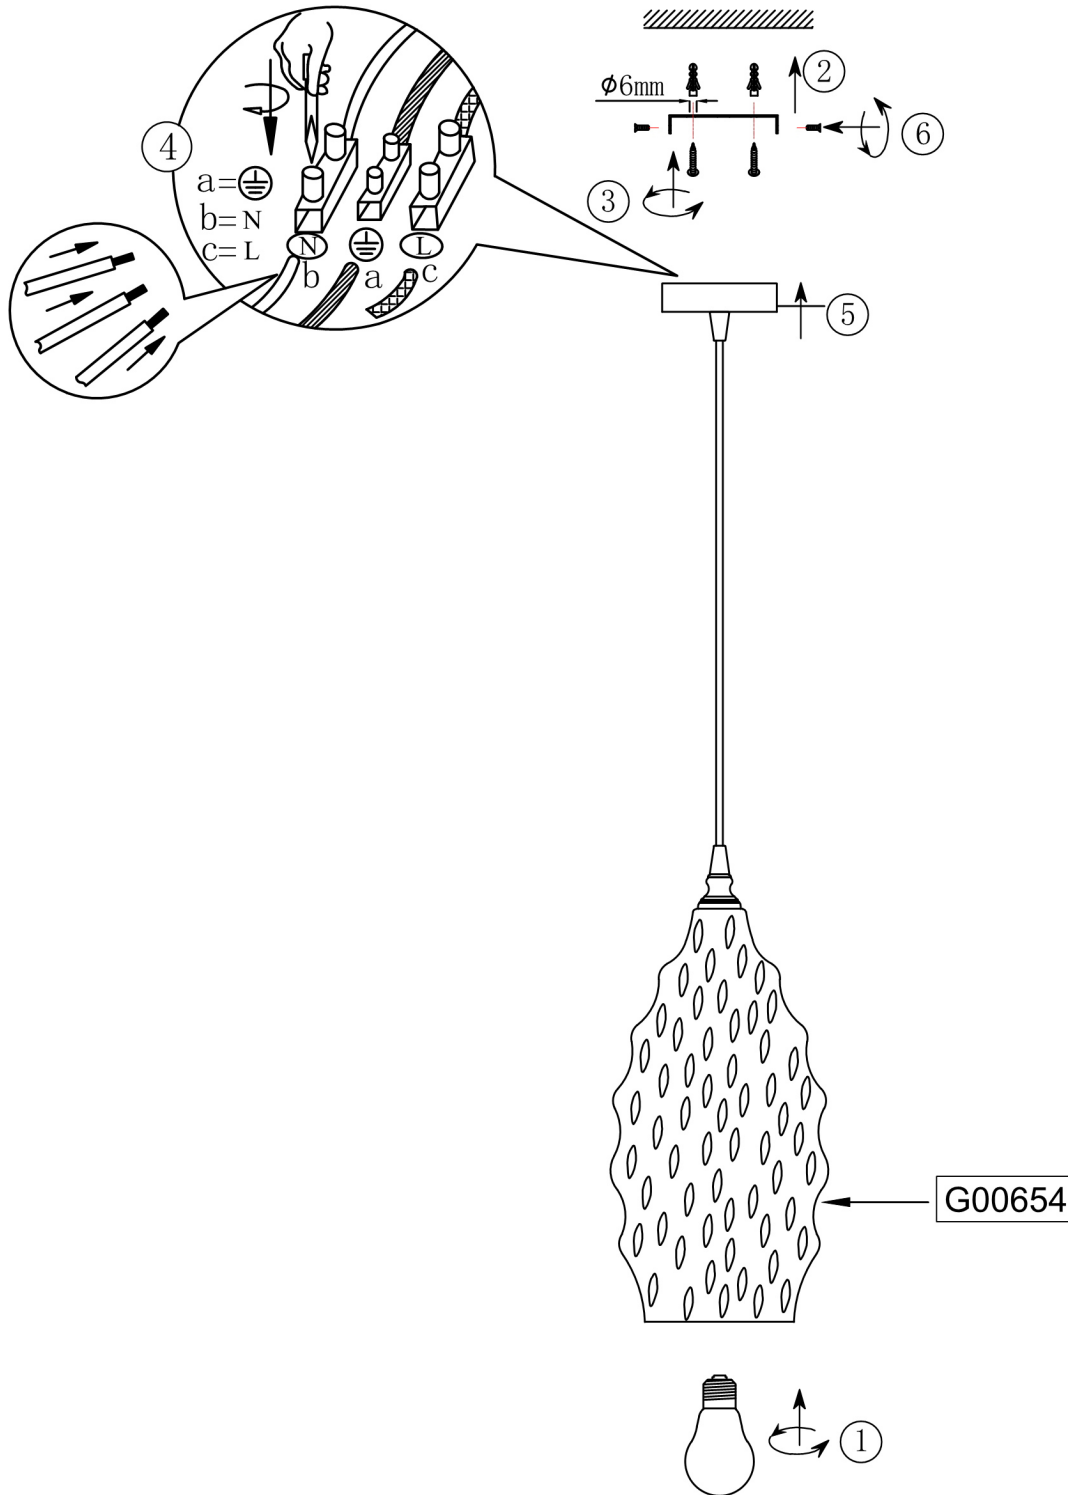

833486

230V/50Hz~

1xE27/60W

Paul Neuhaus

Paul Neuhaus GmbH
Olakenweg 36 • 59457 Werl
Germany