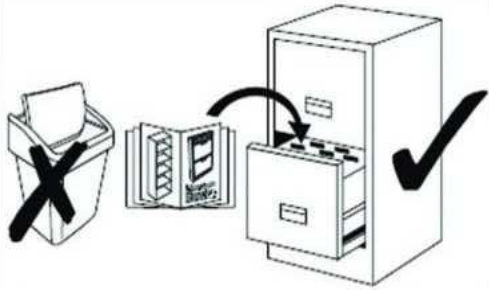

**Service • Assistenza • Dienstverlening • Serwis
Servis • Szerviz • Сервисная служба**

Name • Nom • Nome • Naam •
Nazwa • Jméno • Názov • Név •
Denumire • İsim • Название

Nr. • No. • N° • Номер • Č. Sz

Tур • Туре • Tip • Típus • Тиро •
Тип