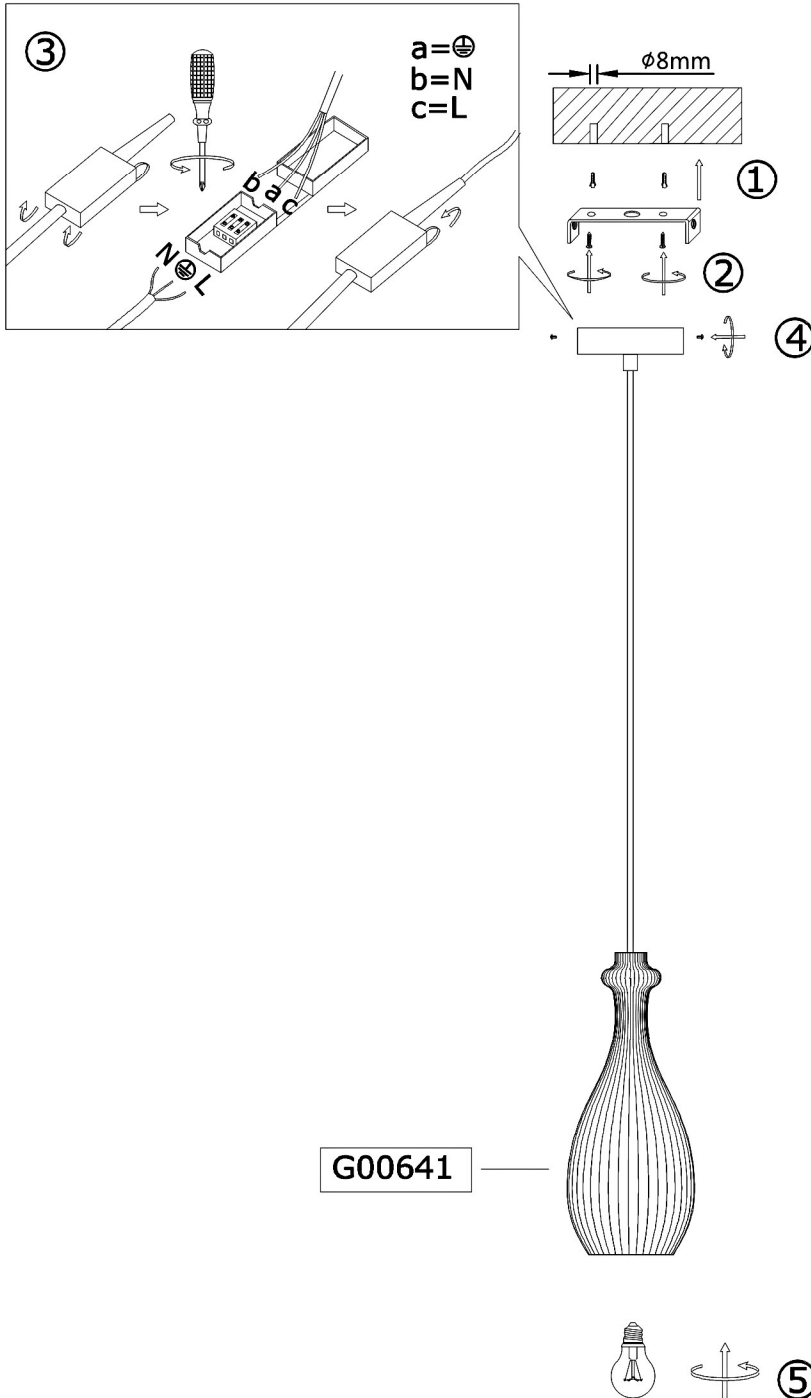

833502

230V/50Hz~

1 x E27/60W

Paul Neuhaus

Paul Neuhaus GmbH
Olakenweg 36 · 59457 Werl
Germany