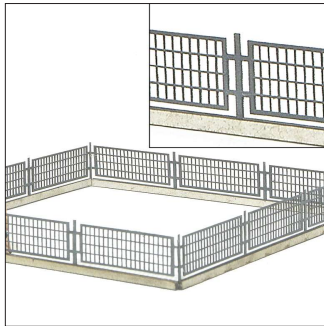

Bahnsteigsperre, HO Platform barrier, HO

Art.Nr.: 80 125

©This produkt and the technique of processing is productet by Copyright 2005 by MBZ-Modellbahnzubehör Thomas Oswald • www.mbz-modellbahnzubehoer.de
Made in Germany
Roman + Company USA, Inc. is the sole importer for North America.

Empfohlener Kleber: Uhu-hart oder Universalkleber
Sollten Sie den Bausatz bemalen, altern oder mit wasserhaltiger Farbe behandeln, erst grundieren und dann bemalen.

Recommended Glue: Uhu-hart or universal glue
If you wish to paint the kit, age it or treat it with aqueous paint, prime it and paint it.