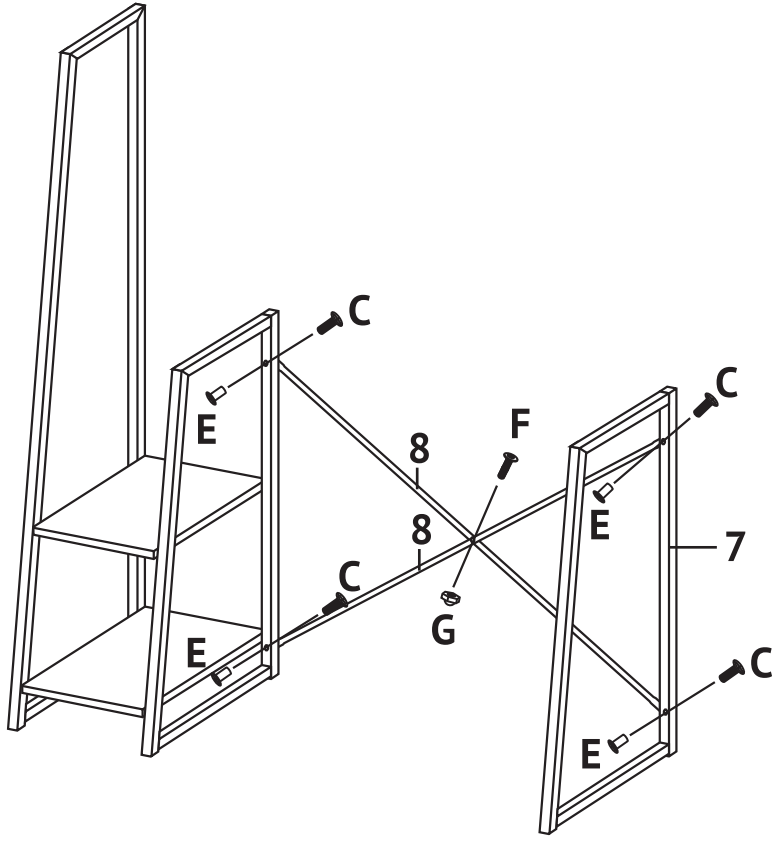

**Montageanleitung
für
COMBO1 Schreibtisch**

91148-91149

Nr.	Form	Anzahl
A	 M6x30mm	5
B	 M6x25mm	1
C	 M6x15mm	4
D	 ST5x50mm	12
E	 M6mm	4
F	 M4x25mm	1
G	 M4mm	1

Nr.	Form	Anzahl
1		1
2		1
3		1
4		1
5		1
6		1
7		1
8		2
9		1

1

2

3

- ④ **Aufbau Tipp:** Drehen Sie zunächst alle Schrauben locker ein und ziehen Sie sie nach dem fertigen Aufbau fest. All screws should be loose-fitted first, and then tight-fitted.

⑤

Vielen Dank für Ihren Einkauf!