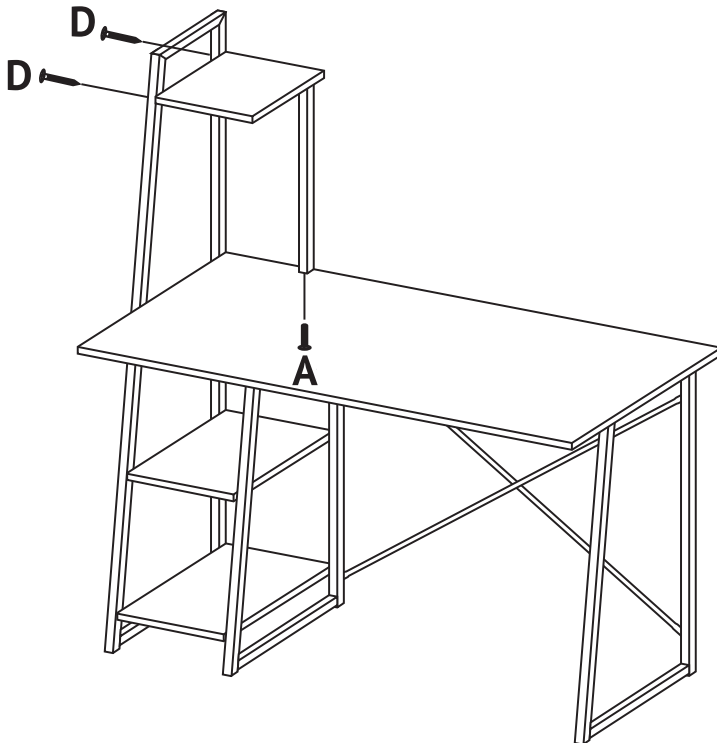

**Montageanleitung
für
COMBO1 Schreibtisch**

91148-91149

Nr.	Form	Anzahl
A	 M6x30mm	5
B	 M6x25mm	1
C	 M6x15mm	4
D	 ST5x50mm	12
E	 M6mm	4
F	 M4x25mm	1
G	 M4mm	1

Nr.	Form	Anzahl
1		1
2		1
3		1
4		1
5		1
6		1
7		1
8		2
9		1

1

2

3

- ④ **Aufbau Tipp:** Drehen Sie zunächst alle Schrauben locker ein und ziehen Sie sie nach dem fertigen Aufbau fest. All screws should be loose-fitted first, and then tight-fitted.

⑤

Vielen Dank für Ihren Einkauf!