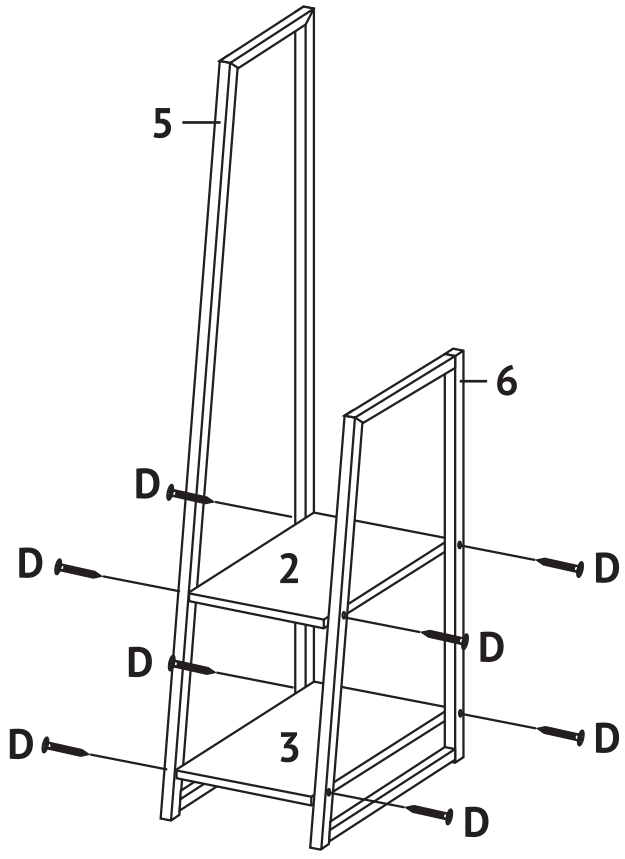

**Montageanleitung
für
COMBO1 Schreibtisch**

91148-91149

Nr.	Form	Anzahl
A	 M6x30mm	5
B	 M6x25mm	1
C	 M6x15mm	4
D	 ST5x50mm	12
E	 M6mm	4
F	 M4x25mm	1
G	 M4mm	1

Nr.	Form	Anzahl
1		1
2		1
3		1
4		1
5		1
6		1
7		1
8		2
9		1

1

2

3

- ④ **Aufbau Tipp:** Drehen Sie zunächst alle Schrauben locker ein und ziehen Sie sie nach dem fertigen Aufbau fest. All screws should be loose-fitted first, and then tight-fitted.

⑤

Vielen Dank für Ihren Einkauf!