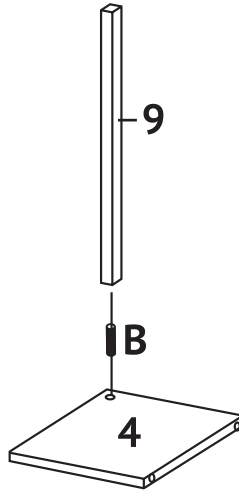

**Montageanleitung
für
COMBO1 Schreibtisch**

91148-91149

Nr.	Form	Anzahl
A	 M6x30mm	5
B	 M6x25mm	1
C	 M6x15mm	4
D	 ST5x50mm	12
E	 M6mm	4
F	 M4x25mm	1
G	 M4mm	1

Nr.	Form	Anzahl
1		1
2		1
3		1
4		1
5		1
6		1
7		1
8		2
9		1

1

2

3

- ④ **Aufbau Tipp:** Drehen Sie zunächst alle Schrauben locker ein und ziehen Sie sie nach dem fertigen Aufbau fest. All screws should be loose-fitted first, and then tight-fitted.

⑤

Vielen Dank für Ihren Einkauf!