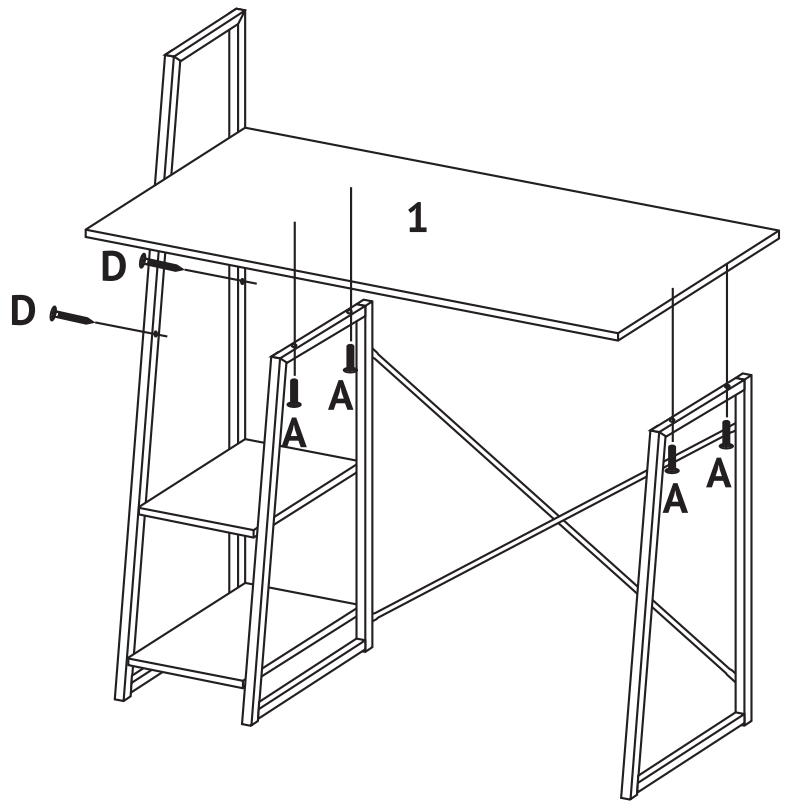

**Montageanleitung
für
COMBO1 Schreibtisch**

91148-91149

Nr.	Form	Anzahl
A	 M6x30mm	5
B	 M6x25mm	1
C	 M6x15mm	4
D	 ST5x50mm	12
E	 M6mm	4
F	 M4x25mm	1
G	 M4mm	1

Nr.	Form	Anzahl
1		1
2		1
3		1
4		1
5		1
6		1
7		1
8		2
9		1

1

2

3

- ④ **Aufbau Tipp:** Drehen Sie zunächst alle Schrauben locker ein und ziehen Sie sie nach dem fertigen Aufbau fest. All screws should be loose-fitted first, and then tight-fitted.

⑤

Vielen Dank für Ihren Einkauf!