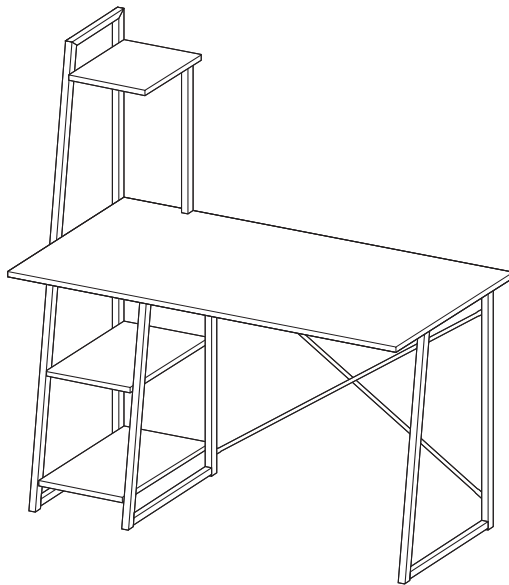

**Montageanleitung
für
COMBO1 Schreibtisch**

91148-91149

Nr.	Form	Anzahl
A	 M6x30mm	5
B	 M6x25mm	1
C	 M6x15mm	4
D	 ST5x50mm	12
E	 M6mm	4
F	 M4x25mm	1
G	 M4mm	1

Nr.	Form	Anzahl
1		1
2		1
3		1
4		1
5		1
6		1
7		1
8		2
9		1

1

2

3

- ④ **Aufbau Tipp:** Drehen Sie zunächst alle Schrauben locker ein und ziehen Sie sie nach dem fertigen Aufbau fest. All screws should be loose-fitted first, and then tight-fitted.

⑤

Vielen Dank für Ihren Einkauf!