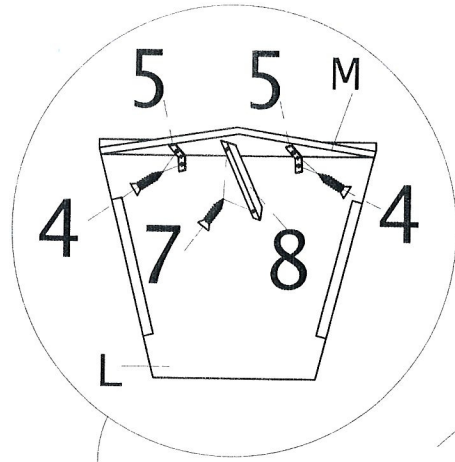

# HANAU 2

- (D) Montageanleitung  
<< HANAU 2 >>
- (FR) Notice de montage  
<< HANAU 2 >>
- (NL) Handleiding voor de montage  
<< HANAU 2 >>
- (CZ) Montážní návod  
<< HANAU 2 >>
- (HU) Szerelési útmutató  
<< HANAU 2 >>
- (TR) Montaj talimati  
<< HANAU 2 >>
- (GB) Assembly instructions  
<< HANAU 2 >>
- (IT) Istruzioni di montaggio  
<< HANAU 2 >>
- (PL) Instrukcja montażu  
<< HANAU 2 >>
- (SK) Návod na montáž  
<< HANAU 2 >>
- (RO) Instrucțiuni de montaj  
<< HANAU 2 >>
- (RU) Инструкция по монтажу  
<< HANAU 2 >>

50 MIN

x2

10 mm

V

<2kg

VI L

VI R

IV L

**46457424  
51626808  
95839608  
99815649**

Ax1 | Bx1 | Cx1 | Dx1 | Ex1 | Fx1 | Gx1 | Hx1 | Ix1 | Jx1 | Kx1 | Lx1 | L1x1 | L2x1 | Mx1 | Nx1 | Px1 | Rx2

①	②	③	④	⑤	⑥	⑦	⑧	⑨	⑩	⑪	⑫	⑬
12	4	8	4	2	4	2	1	1	4	44	16	4
M6x35	M6x50	M6x80	Ø4.5x18	25x25	M6x70	Ø3.5x30		60x60	Ø3.5x16	Ø 6	M6	Ø8x30