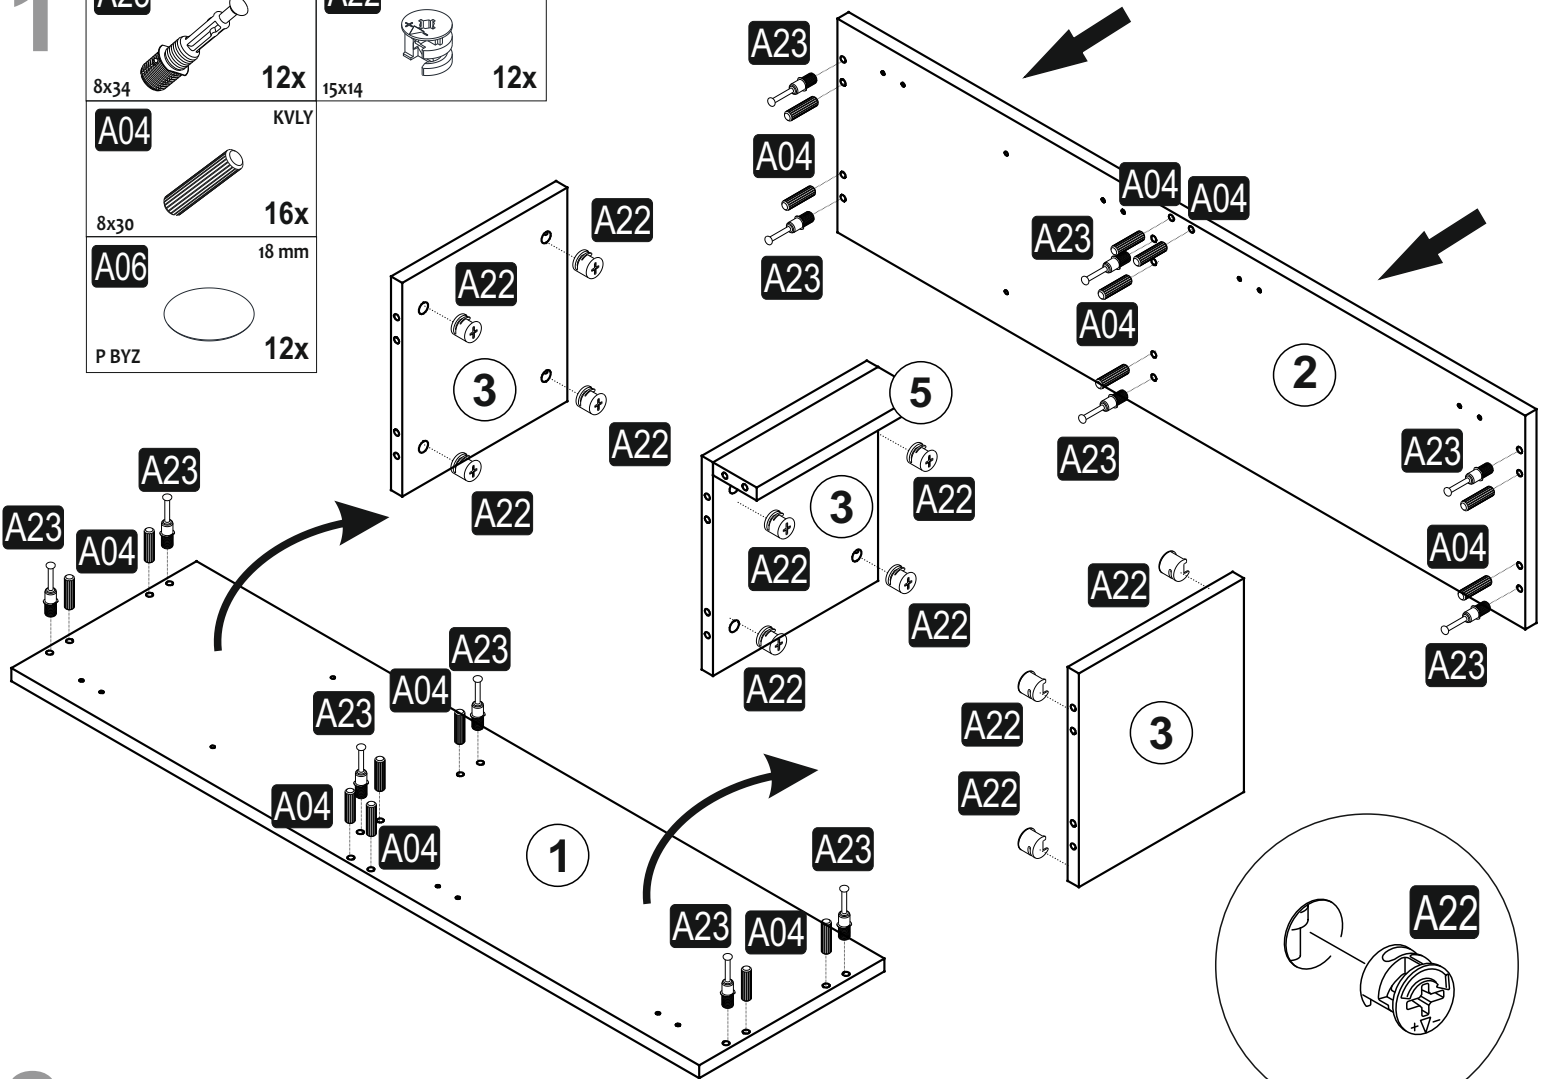

Homeline GmbH & Co.KG Siegfriedstr. 96,32756 Detmold

www.homeline1.de

30min

A23 Minifix M8 8x34 12x	A22 Minifix G18 15x14 12x	A04 KVLV 8x30 16x	A65 RF PM BYZ 4x	A18 3,5x18 28x
C01 DM 2x	C04 MA 2x	C07 FRNL DM 2x	A17 4x50 4x	A16 DB 8mm 4x
A06 18 mm P SYH 12x	A29 LA 4x	A48 AC 20x		

.01	1	1100	296	18
.02	1	1100	296	18
.03	3	264	296	18
.04	1	264	296	18
.05	1	264	70	18
.06	1	530	296	18
.07	1	530	296	18
.08	1	1096	296	3

1

A23 Minifix M8 8x34 12x	A22 Minifix G18 15x14 12x
A04 KVLY 8x30 16x	
A06 P BYZ 18 mm 12x	

2

A48 AC 20x

3

A29 LA 4x	A18 3,5x18 8x	A17 4x50 4x	A16 DB 8mm 4x
------------------------	----------------------------	--------------------------	----------------------------

4

A65 RF PM BYZ 4x

5

6