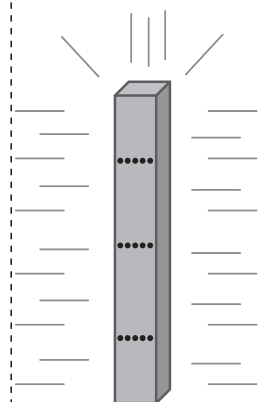

### Abmessungen

Abmessung (Höhe x Breite x Tiefe)	10 x x 10 mm
Länge	3 m
Höhe	10 mm
Tiefe	10 mm

On

Mark the cutting edge on the backside

Off

Cuttable every 3,3cm

IP20

On