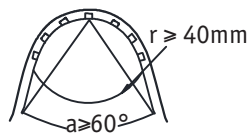

A1 A2

Safety Instructions
Nr. 7, 10