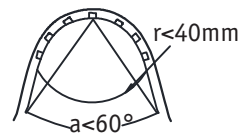

A1 A2

Safety Instructions
Nr. 7, 10