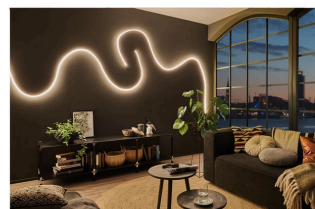

### Technische Daten

Anzahl Brennstellen	nv
aufgenommene Leistung	42 W
Bestückung	incl. 1x37 W
Dimmbar	Ja
Farbe	Weiß
Farbtemperatur	2.700 K
Gewicht brutto	795 g
Gewicht netto	681 g
Lebensdauer	20.000 h
Inklusive Leuchtmittel	✓
Material	Kunststoff
Scheinleistung	41,4 VA
Spannung	230/24 V
Trafoleistung	50 VA