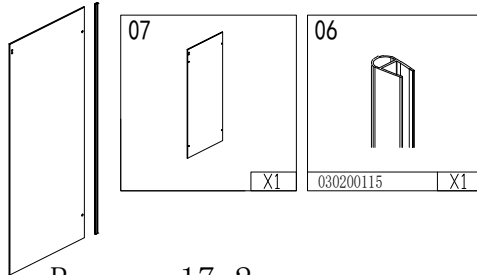

Ravenna17-2 Seiten(2ST) ④

Ravenna17-2 T ü r 1050-1500

$$\textcircled{1} + \textcircled{2} + \textcircled{3} + \textcircled{4} + \textcircled{5} =$$

Ravenna17-2 T ü r **①**

Montage Ravenna17-2U Neu ②

Ravenna17-2
Seiten (1ST) ③

Ravenna17-2
Seiten (2ST) ④

Ravenna17 T ü r 105-150
Laufschiene ⑤

| size | B | A |
|------|-----|------|
| 750 | 730 | — |
| 800 | 780 | — |
| 900 | 880 | — |
| 1000 | 980 | 1010 |
| 1100 | — | 1110 |
| 1200 | — | 1210 |
| 1300 | — | 1310 |
| 1400 | — | 1410 |
| 1500 | — | 1510 |