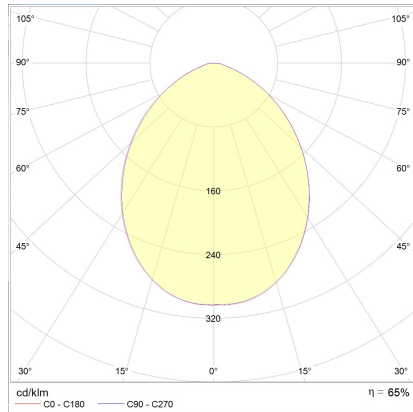

DORA

Typ	Deckenleuchte
Artikel Nr.	15/1805.07
GTIN (EAN)	4022671106078

Beschreibung

DORA Deckenleuchte, mattweiß, LED nicht austauschbar, Lichtaustritt direkt, IP20

Material und Maße

Farbe	mattweiß
Werkstoff	Glas satiniert
Maße	L 100 mm x B 100 mm x H 85 mm
Gewicht	0,43 kg

Licht- und Elektrotechnik

Leuchtmittel	LED nicht austauschbar
Steuerung	nicht dimmbar
Systemleistung	7 W
Netto	540 lm (Leuchte/netto)
Brutto	830 lm (LED- Modul/brutto)
Lichtfarbe	2.900 K
CRI	80-89
Lichtaustritt	direkt
Schutzart	IP20
Schutzklasse	1
Energieeffizienzklasse des fest verbauten Leuchtmittels	A++, A+, A (LED)