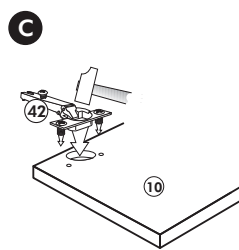

Spüle-Unterschrank ohne AP

Nr. 400 Rev.00

23 4x Ø 3	30 2x
46 2x	29 2x Ø 10
42 2x	22 4x
63 4x 8 x 30	26 2x 4,0 x 30 M4
106 4x 4,0 x 30	31 4x
	60 2x Ø 5
	27 14x 3,0 x 20
	21 1x