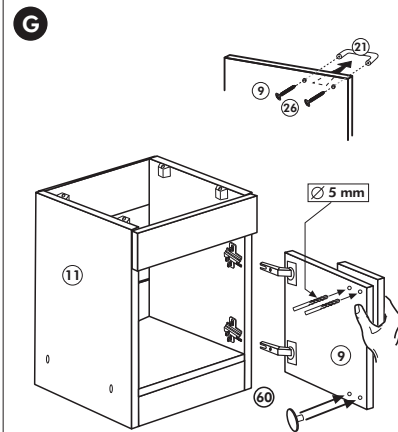

Spüle-Unterschrank ohne AP

Nr. 400 Rev.00

23 4x Ø 3	30 2x
46 2x	29 2x Ø 10
42 2x	22 4x
63 4x 8 x 30	26 2x 4,0 x 30 M4
106 4x 4,0 x 30	31 4x
	60 2x Ø 5
	27 14x 3,0 x 20
	21 1x