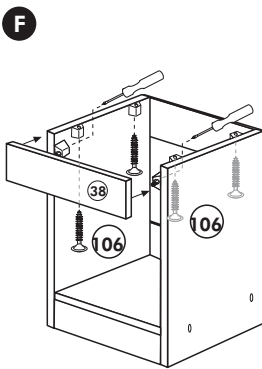

Spüle-Unterschrank ohne AP

Nr. 400 Rev.00

23 4x Ø 3	30 2x
46 2x	29 2x Ø 10
42 2x	22 4x
63 4x 8 x 30	26 2x 4,0 x 30 M4
106 4x 4,0 x 30	31 4x
	60 2x Ø 5
	27 14x 3,0 x 20
	21 1x