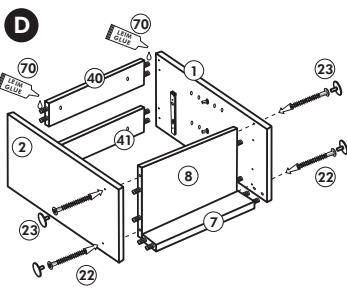

Unterschrank ohne AP

Nr. 003 Rev.00