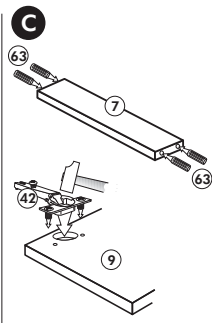

Unterschrank ohne AP

Nr. 003 Rev.00