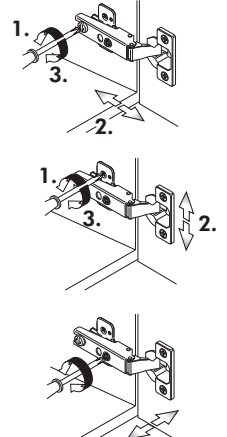

Unterschrank ohne AP

Nr. 003 Rev.00