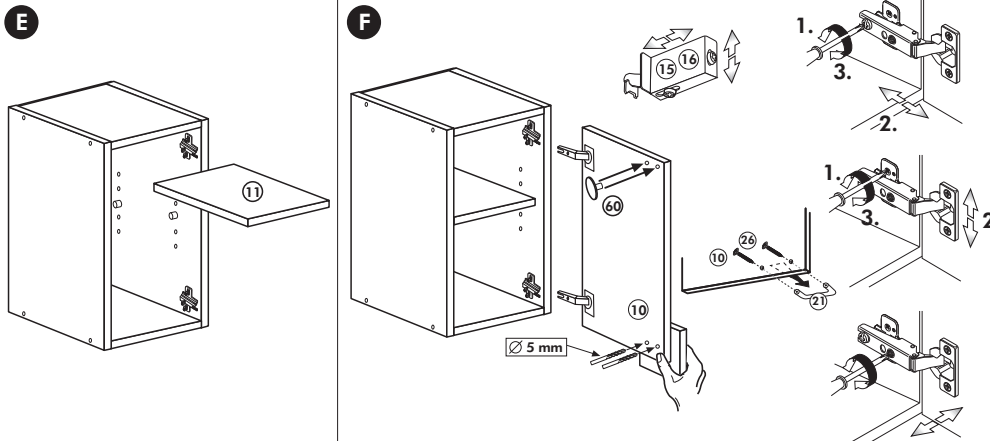

2x 1	1x 5	68	23
		2x	8x
			Ø 3
		34	27
		4x	8x
			3,0 x 20
		28	26
		4x	2x
		Ø 10	4,0 x 30
			M4 x 30
		60	15
		2x	1x
		Ø 5	
		22	16
		8x	1x
		46	69
		2x	2x
		21	42
		1x	2x