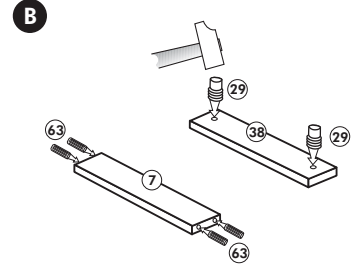

Spüle-Unterschrank ohne AP

Nr. 400 Rev.00

23 4x Ø 3	30 2x
46 2x	29 2x Ø 10
42 2x	22 4x
63 4x 8 x 30	26 2x 4,0 x 30 M4
106 4x 4,0 x 30	31 4x
	60 2x Ø 5
	27 14x 3,0 x 20
	21 1x