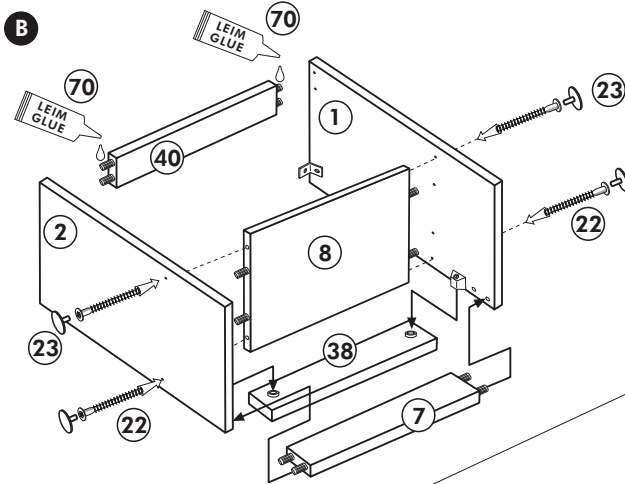

Wilhelm Hoffmeister GmbH + Co KG, Hueckerstr. 19, 32257 Bünde

Unterschrank ohne AP

Nr. 003 Rev.00

Herdumbau ohne AP

Nr. 006 Rev.00

63		4x	8 x 30
30		2x	
29		2x	Ø 10
22		4x	
23		4x	Ø 3
106		2x	4,0 x 30
36		4x	3,5 x 15
107		2x	
70		1x	LEIM GLUE

Wilhelm Hoffmeister GmbH + Co KG, Hueckerstr. 19, 32257 Bünde

Spüle-Unterschrank ohne AP

Nr. 400 Rev.00

23 4x Ø 3	30 2x
46 2x	29 2x Ø 10
42 2x	22 4x
63 4x 8 x 30	26 2x 4,0 x 30 M4
106 4x 4,0 x 30	31 4x
	60 2x Ø 5
	27 14x 3,0 x 20
	21 1x