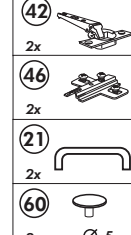

Unterschrank ohne AP

Nr. 003 Rev.00