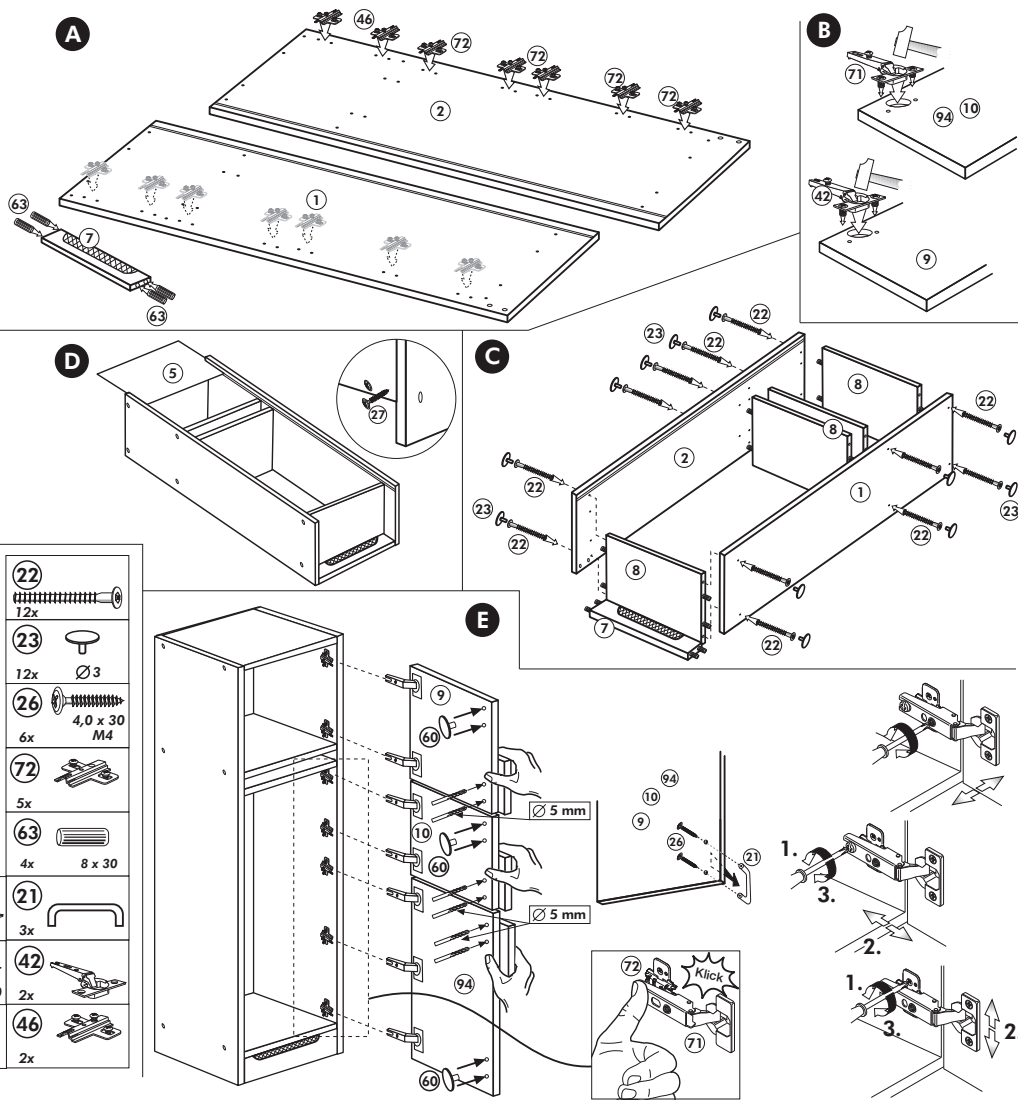

Kühl-Gefrierumbau 200cm

Nr. 314 Rev.00

1x 1	1x 2	1x 94	4x 8	22	12x
1x 5	1x 7	1x 9	21	23	12x
		1x 10	26	26	6x
			72	26	4,0 x 30
			63	26	M4
			71	72	5x
			27	63	4x
			60	63	8 x 30
			46	71	5x
				21	3x
				42	2x
				46	2x
				60	6x
				72	2x