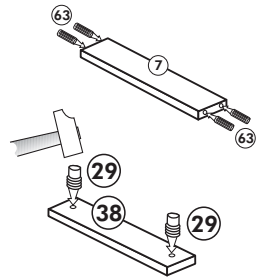

Wilhelm Hoffmeister GmbH + Co KG, Hueckerstr. 19, 32257 Bünde

Unterschrank ohne AP

Nr. 003 Rev.00

Herdumbau ohne AP

Nr. 006 Rev.00

63		4x	8 x 30
30		2x	
29		2x	Ø 10
22		4x	
23		4x	Ø 3
106		2x	4,0 x 30
36		4x	3,5 x 15
107		2x	
70		1x	LEIM GLUE

Wilhelm Hoffmeister GmbH + Co KG, Hueckerstr. 19, 32257 Bünde

Spüle-Unterschrank ohne AP

Nr. 400 Rev.00

23 4x Ø 3	30 2x
46 2x	29 2x Ø 10
42 2x	22 4x
63 4x 8 x 30	26 2x 4,0 x 30 M4
106 4x 4,0 x 30	31 4x
	60 2x Ø 5
	27 14x 3,0 x 20
	21 1x