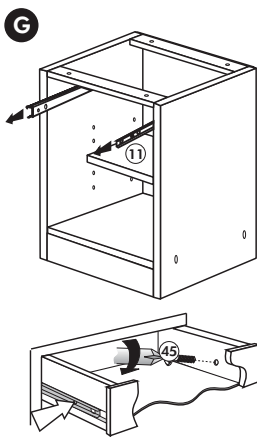

Unterschrank ohne AP

Nr. 003 Rev.00