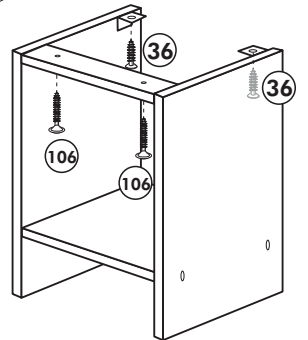

Wilhelm Hoffmeister GmbH + Co KG, Hueckerstr. 19, 32257 Bünde

Unterschrank ohne AP

Nr. 003 Rev.00

Herdumbau ohne AP

Nr. 006 Rev.00

63		4x	8 x 30
30		2x	
29		2x	Ø 10
22		4x	
23		4x	Ø 3
106		2x	4,0 x 30
36		4x	3,5 x 15
107		2x	
70		1x	LEIM GLUE