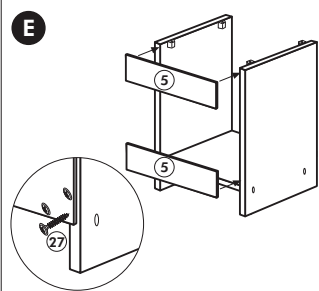

Spüle-Unterschrank ohne AP

Nr. 400 Rev.00

23 4x Ø 3	30 2x
46 2x	29 2x Ø 10
42 2x	22 4x
63 4x 8 x 30	26 2x 4,0 x 30 M4
106 4x 4,0 x 30	31 4x
	60 2x Ø 5
	27 14x 3,0 x 20
	21 1x