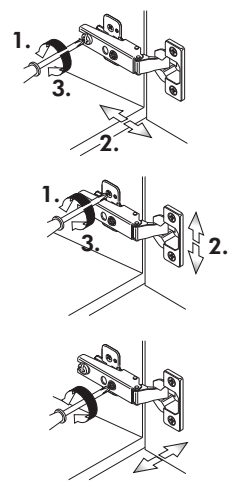

Spüle-Unterschrank ohne AP

Nr. 400 Rev.00

23 4x Ø 3	30 2x
46 2x	29 2x Ø 10
42 2x	22 4x
63 4x 8 x 30	26 2x 4,0 x 30 M4
106 4x 4,0 x 30	31 4x
	60 2x Ø 5
	27 14x 3,0 x 20
	21 1x