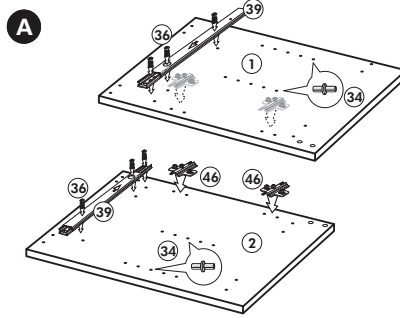

Unterschrank ohne AP

Nr. 003 Rev.00