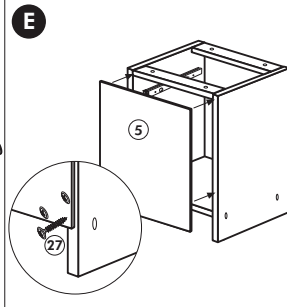

Unterschrank ohne AP

Nr. 003 Rev.00