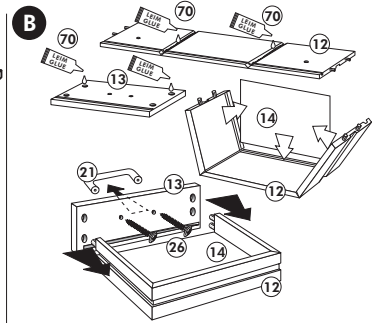

Unterschrank ohne AP

Nr. 003 Rev.00