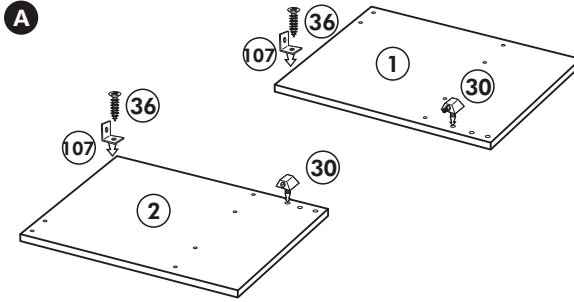

Wilhelm Hoffmeister GmbH + Co KG, Hueckerstr. 19, 32257 Bünde

Unterschrank ohne AP

Nr. 003 Rev.00

Herdumbau ohne AP

Nr. 006 Rev.00

63		4x	8 x 30
30		2x	
29		2x	Ø 10
22		4x	
23		4x	Ø 3
106		2x	4,0 x 30
36		4x	3,5 x 15
107		2x	
70		1x	LEIM GLUE