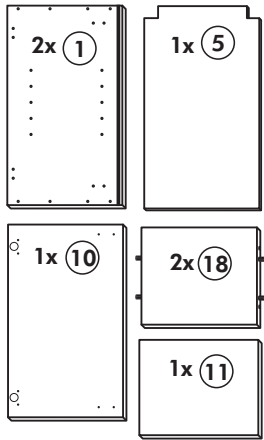

Hängeschrank

Nr. 101 Rev.00