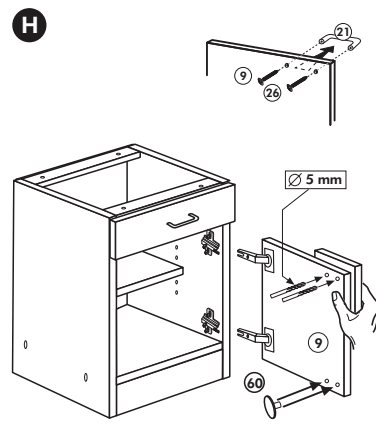

Unterschrank ohne AP

Nr. 003 Rev.00