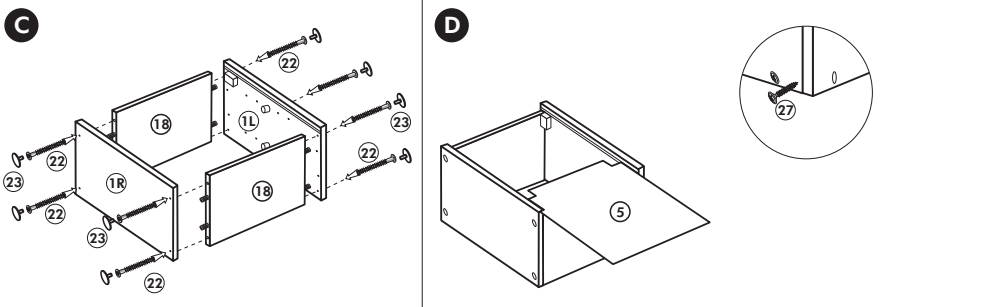

Hängeschrank

Nr. 101 Rev.00