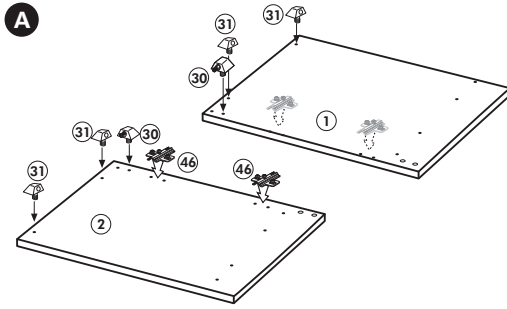

Spüle-Unterschrank ohne AP

Nr. 400 Rev.00

23 4x Ø 3	30 2x
46 2x	29 2x Ø 10
42 2x	22 4x
63 4x 8 x 30	26 2x 4,0 x 30 M4
106 4x 4,0 x 30	31 4x
	60 2x Ø 5
	27 14x 3,0 x 20
	21 1x