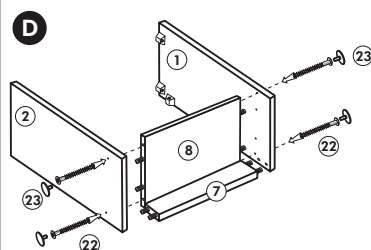

Spüle-Unterschrank ohne AP

Nr. 400 Rev.00

23 4x Ø 3	30 2x
46 2x	29 2x Ø 10
42 2x	22 4x
63 4x 8 x 30	26 2x 4,0 x 30 M4
106 4x 4,0 x 30	31 4x
	60 2x Ø 5
	27 14x 3,0 x 20
	21 1x