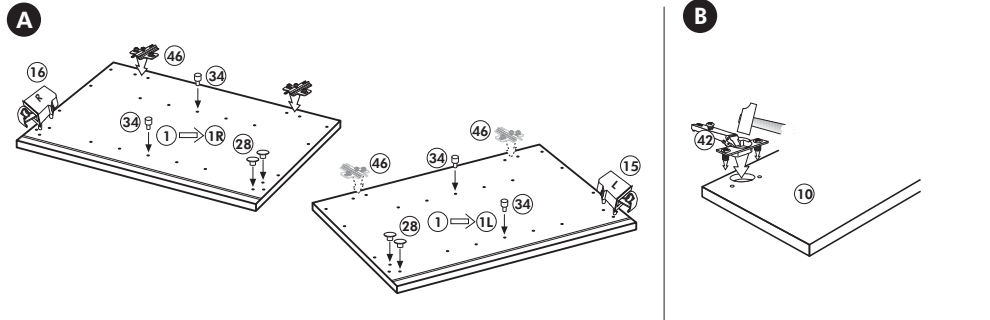

Hängeschrank

Nr. 101 Rev.00