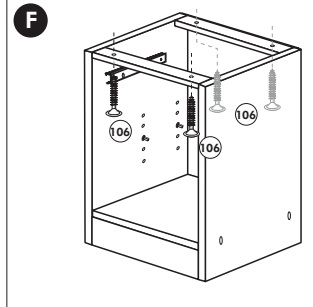

Unterschrank ohne AP

Nr. 003 Rev.00