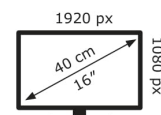

## MB16AWP

EAN 4711081309451

Produkt Nummer 90LM07I1-B01370

- 15.6-Zoll-FHD-Display mit superschmalen Rändern und Blendschutzbeschichtung
- Müheloses kabelloses Mirroring für iOS-, Android- und Windows 10- und höhere Geräte (einschließlich Win 11)
- Umfangreiche Anschlussmöglichkeiten mit zwei USB Type-C®- und Mini-HDMI®-Anschlüssen sowie einem Kopfhöreranschluss
- Zwei integrierte 1-Watt-Lautsprecher mit intelligentem Verstärker
- Der integrierte G-Sensor ermöglicht eine automatische Drehfunktion, die automatisch die Ausrichtung des Displays erkennt und zwischen Hoch- und Querformat umschaltet