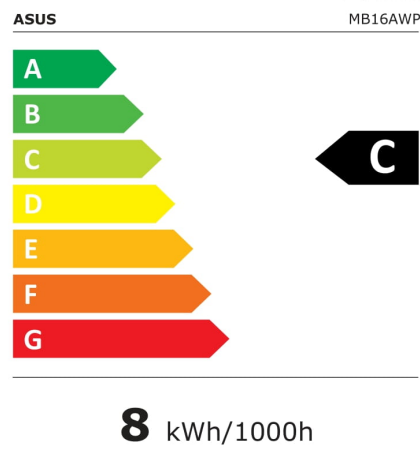

- 15.6-Zoll-FHD-Display mit superschmalen Rändern und Blendschutzbeschichtung
- Müheloses kabelloses Mirroring für iOS-, Android- und Windows 10- und höhere Geräte (einschließlich Win 11)
- Umfangreiche Anschlussmöglichkeiten mit zwei USB Type-C®- und Mini-HDMI®-Anschlüssen sowie einem Kopfhöreranschluss
- Zwei integrierte 1-Watt-Lautsprecher mit intelligentem Verstärker
- Der integrierte G-Sensor ermöglicht eine automatische Drehfunktion, die automatisch die Ausrichtung des Displays erkennt und zwischen Hoch- und Querformat umschaltet