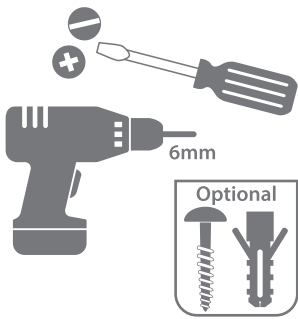

DBY-23415 | WIRELESS DOORBELL SET

NEEDED TO START (EXCL.)

BOX CONTENT | INHALT | CONTENUS | INHOUD DOOS | CONTENUTO | CONTENIDO DE LA CAJA

FIRST SET-UP | ERSTEINRICHTUNG | PREMIÈRE CONFIGURATION | EERSTE INSTALLATIE | PRIMO SET-UP | PRIMERA CONFIGURACIÓN