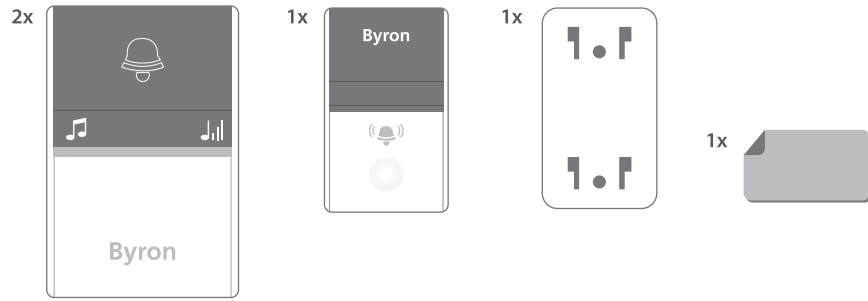

DBY-23415 | WIRELESS DOORBELL SET

NEEDED TO START (EXCL.)

BOX CONTENT | INHALT | CONTENUS | INHOUD DOOS | CONTENUTO | CONTENIDO DE LA CAJA

FIRST SET-UP | ERSTEINRICHTUNG | PREMIÈRE CONFIGURATION | EERSTE INSTALLATIE | PRIMO SET-UP | PRIMERA CONFIGURACIÓN