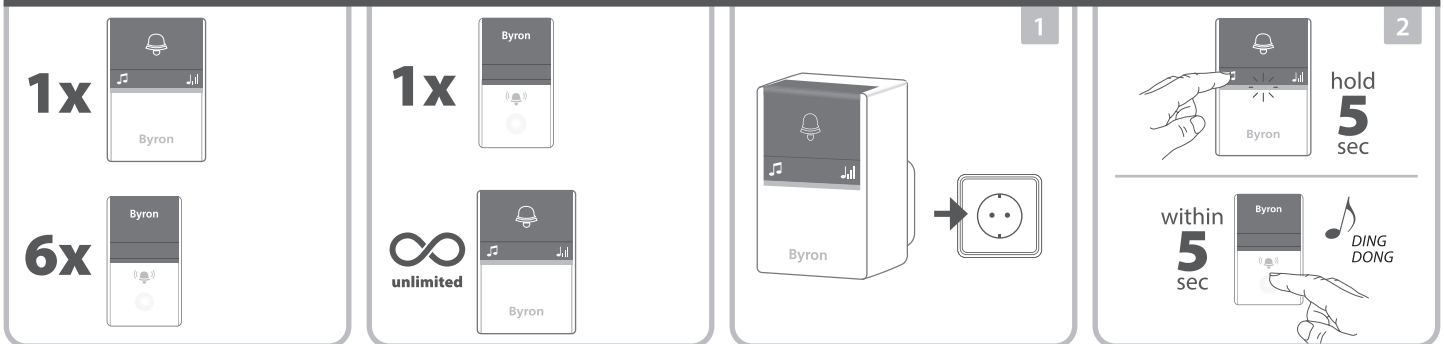

PAIRING MULTIPLE CHIMES | KOPPELN MEHRERER KLINGELN | JUMELAGE DE PLUSIEURS CARILLONS | MEERDERE DEURBELLEN KOPPELEN | ACCOPPIAMENTO MULTIPLO | EMPAREJANDO MÚLTIPLES TIMBRES