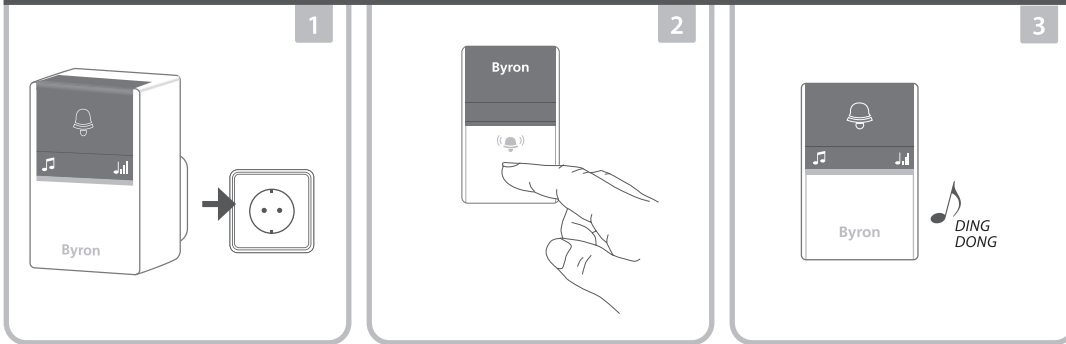

DBY-23415 | WIRELESS DOORBELL SET

NEEDED TO START (EXCL.)

BOX CONTENT | INHALT | CONTENUS | INHOUD DOOS | CONTENUTO | CONTENIDO DE LA CAJA

FIRST SET-UP | ERSTEINRICHTUNG | PREMIÈRE CONFIGURATION | EERSTE INSTALLATIE | PRIMO SET-UP | PRIMERA CONFIGURACIÓN