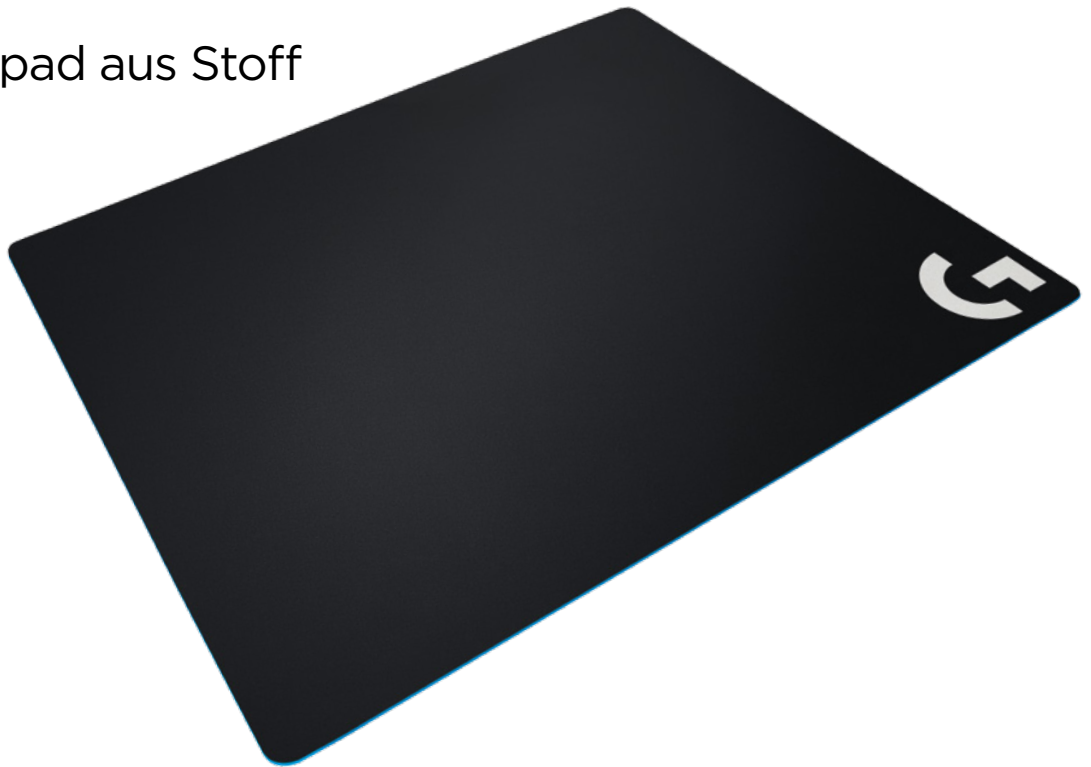

## G640

Gaming-Mauspad aus Stoff

### MEHR KONTROLLE. MEHR HIGHSCORES.

Die Stoffoberfläche des Logitech® G640 Cloth Gaming Mouse Pad erzeugt die ideale Reibung für eine optimale Mauskontrolle und präzise Cursorplatzierung beim Spielen mit niedriger DPI-Empfindlichkeit. Schnelle, abrupte Bewegungen und Richtungswechsel sind mit dem G640 kein Problem mehr. Die gleichmäßige Oberflächenstruktur ist speziell für Logitech G Gaming-Sensoren optimiert. Dank der Gummiunterlage bewegt es sich auch bei intensivem Spielen nicht von der Stelle. Der weiche Stoff bietet zusätzlichen Komfort für das Handgelenk, auch beim wiederholten Streifen der Mauspad-Kante.

#### MERKMALE

- Mehr Kontrolle. Mehr Highscores.
- Geringe Oberflächenreibung für mehr Kontrolle bei niedriger DPI-Empfindlichkeit
- Gleichmäßige Oberflächenstruktur
- Stabile, komfortable Unterlage

## TECHNISCHE DATEN

- Breite: 460 mm
- Tiefe: 400 mm
- Dicke: 3 mm
- Gewicht: ca. 352 g