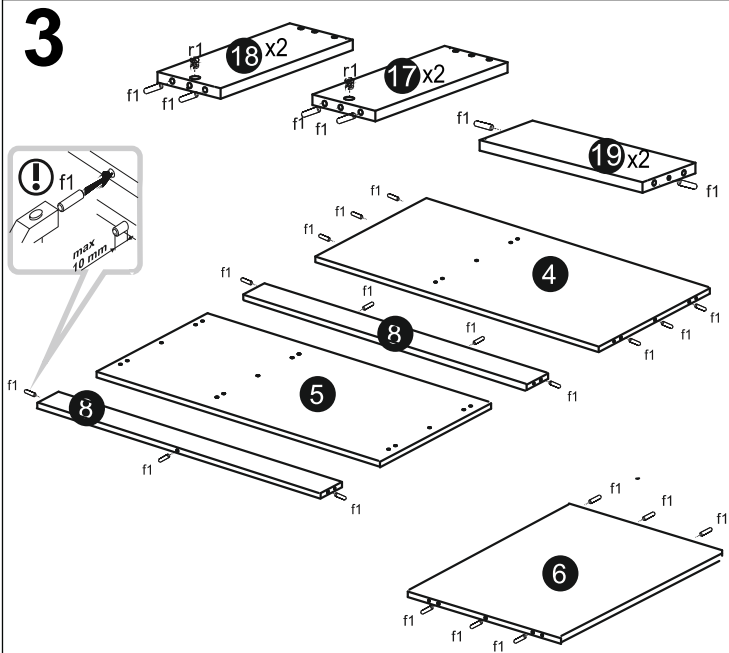

SZAFA 3D2SZ

	DEŁUGOŚĆ	SZEROKOŚĆ	GRUBOŚĆ	ILOŚĆ	KOD	PACZKA
1	2034	520	16	1		
2	2034	520	16	1		
3	1917	520	16	1		
4	1167	520	16	1		
5	1201	538	16	1		
6	772	520	16	1		
7	378	510	16	4		
8	1167	100	16	2		
9	360	520	16	1		
10	394	520	16	1		
11	1931	397	16	1		
12	1931	397	16	1		
13	1544	397	16	1		
14	1945	397	3	2		
15	1945	400	3	1		
16	397	190	16	2		
17	450	130	16	2		
18	450	130	16	2		
19	320	130	16	2		
20	455	350	3	2		