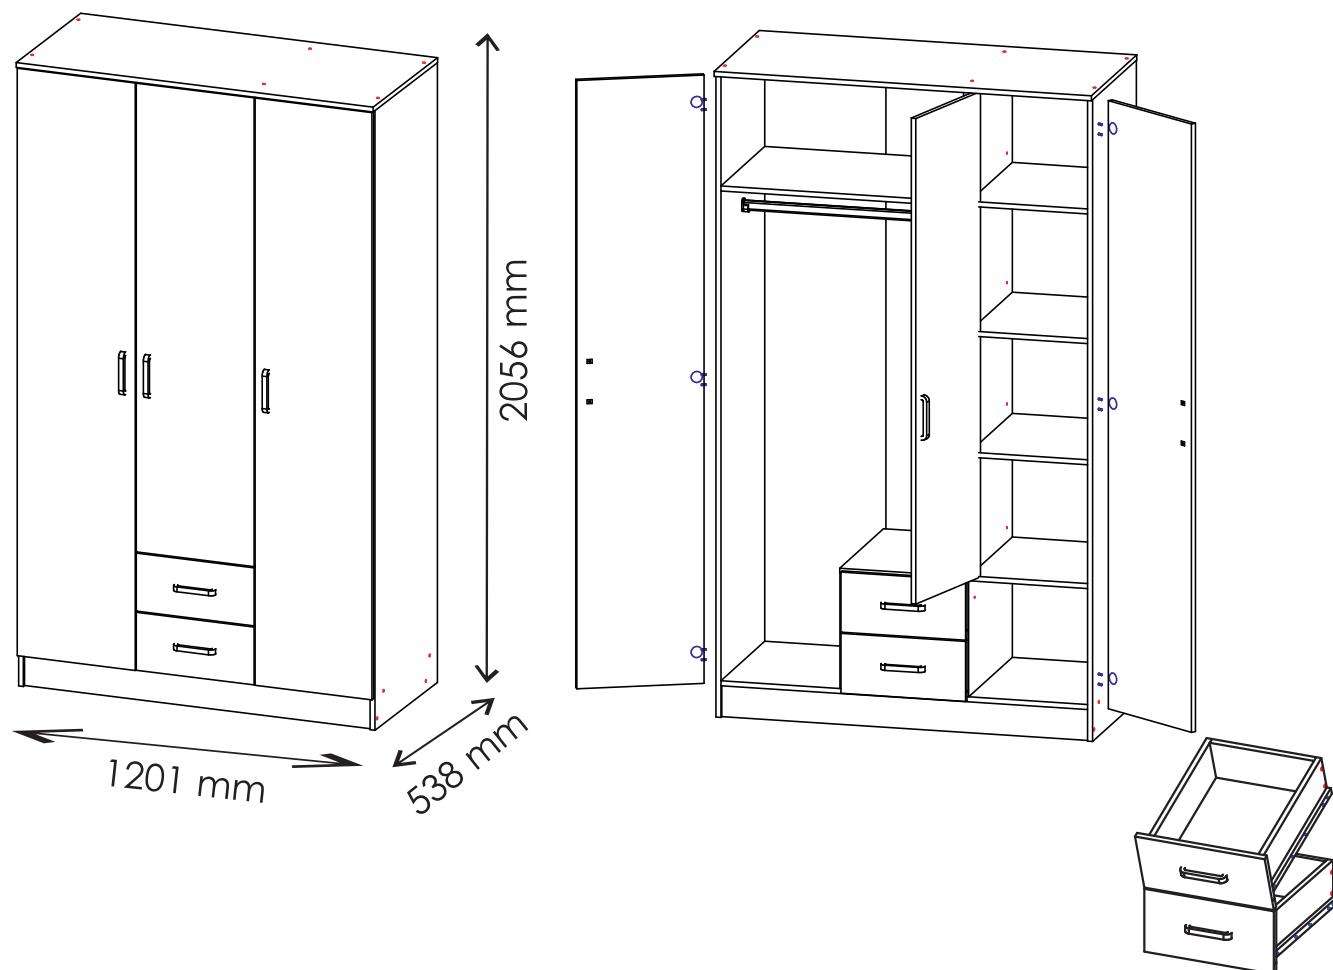

SZAFA 3D2SZ

	DEŁUGOŚĆ	SZEROKOŚĆ	GRUBOŚĆ	ILOŚĆ	KOD	PACZKA
1	2034	520	16	1		
2	2034	520	16	1		
3	1917	520	16	1		
4	1167	520	16	1		
5	1201	538	16	1		
6	772	520	16	1		
7	378	510	16	4		
8	1167	100	16	2		
9	360	520	16	1		
10	394	520	16	1		
11	1931	397	16	1		
12	1931	397	16	1		
13	1544	397	16	1		
14	1945	397	3	2		
15	1945	400	3	1		
16	397	190	16	2		
17	450	130	16	2		
18	450	130	16	2		
19	320	130	16	2		
20	455	350	3	2		