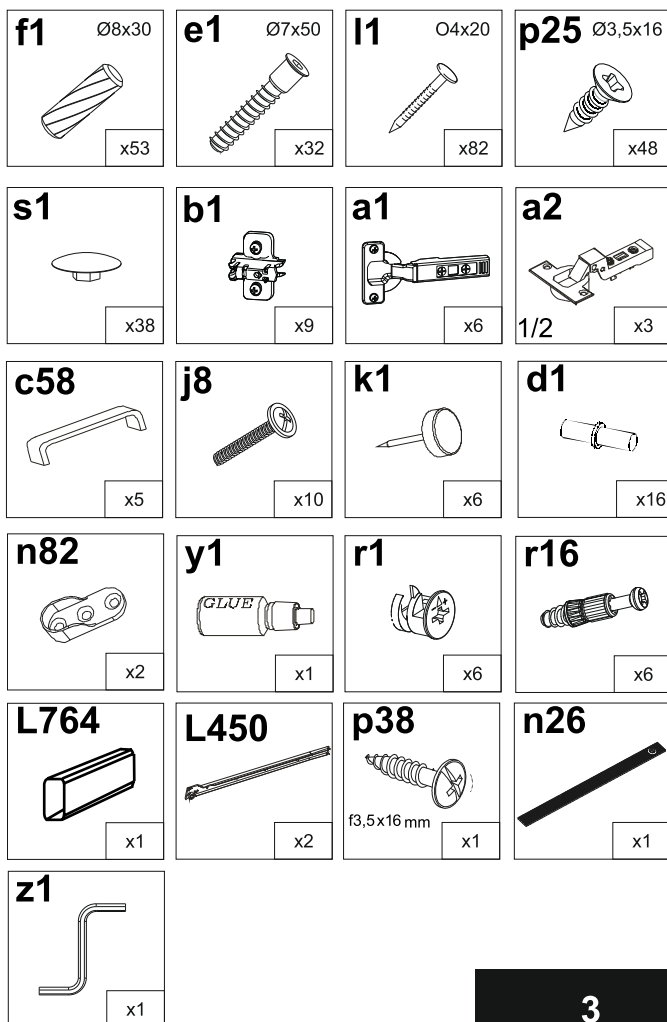

SZAFA 3D2SZ

	DEŁUGOŚĆ	SZEROKOŚĆ	GRUBOŚĆ	ILOŚĆ	KOD	PACZKA
1	2034	520	16	1		
2	2034	520	16	1		
3	1917	520	16	1		
4	1167	520	16	1		
5	1201	538	16	1		
6	772	520	16	1		
7	378	510	16	4		
8	1167	100	16	2		
9	360	520	16	1		
10	394	520	16	1		
11	1931	397	16	1		
12	1931	397	16	1		
13	1544	397	16	1		
14	1945	397	3	2		
15	1945	400	3	1		
16	397	190	16	2		
17	450	130	16	2		
18	450	130	16	2		
19	320	130	16	2		
20	455	350	3	2		