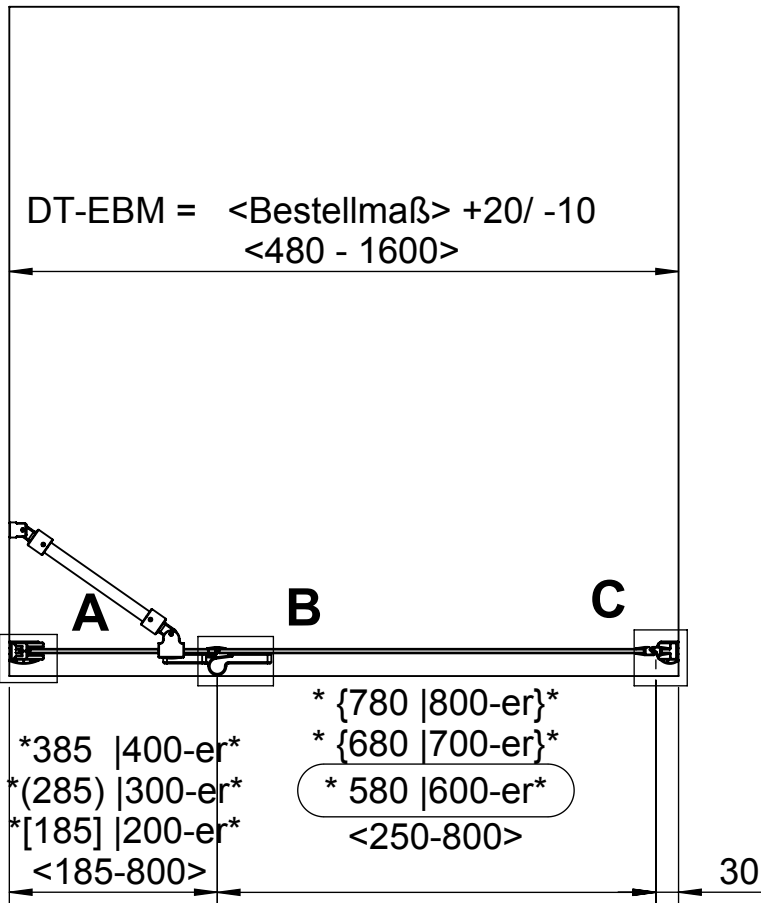

Standard-Modelle:

1000-er
(900-er)
[800-er]

N300

abgebildet
Anschlag links

DETAIL C 1 : 1

DETAIL A 1 : 1

DETAIL B 1 : 1

GEO

® **Duschwände
Spiegelschränke**
...auf Dauer besser

GEO Produkte GmbH
Friedrichsfelder Straße 27
68723 Schwetzingen

Maßstab
1:10

				Datum	Name	Bezeichnung	
			gez.	07.04.2014	Kiefer	Datenblatt N300	
			gepr.			Standardmaße	
Zust. Änderung	Tag	Name	Zeichg. Nr Datenblatt N300			Werkstoff	Blatt A4H 1
						Ers. für G xxxx-xx	2 Blätter

Modelle:
<Maßanfertigung>

Standardmaße

N300

abgebildet
Anschlag links

DETAIL C 1 : 1

DETAIL A 1 : 1

DETAIL B 1 : 1

GEO