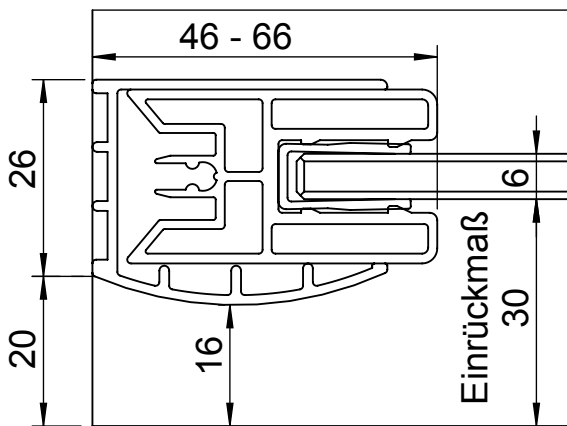

® **Duschwände
Spiegelschränke**
...auf Dauer besser

GEO Produkte GmbH
Friedrichsfelder Straße 27
68723 Schwetzingen

Maßstab
1:10

				Datum	Name	Bezeichnung	
			gez.	07.04.2014	Kiefer	Datenblatt N300	
			gepr.			Standardmaße	
Zust. Änderung	Tag	Name	Zeichg. Nr Datenblatt N300			Werkstoff	Blatt A4H 1
						Ers. für G xxxx-xx	2 Blätter

Modelle:
<Maßanfertigung>

Standardmaße

N300

abgebildet
Anschlag links

DETAIL C 1 : 1

DETAIL A 1 : 1

DETAIL B 1 : 1

GEO

® **Duschwände
Spiegelschränke**
...auf Dauer besser

GEO Produkte GmbH
Friedrichsfelder Straße 27
68723 Schwetzingen

Maßstab
1:10

				Datum	Name	Bezeichnung	
			gez.	07.04.2014	Kiefer	Datenblatt N300	
			gepr.			Maßanfertigung	
Zust.	Änderung	Tag	Name	Zeich. Nr.		Werkstoff	Blatt
				Datenblatt N300			A4H 2
						Ers. für G xxxx-xx	2 Blätter