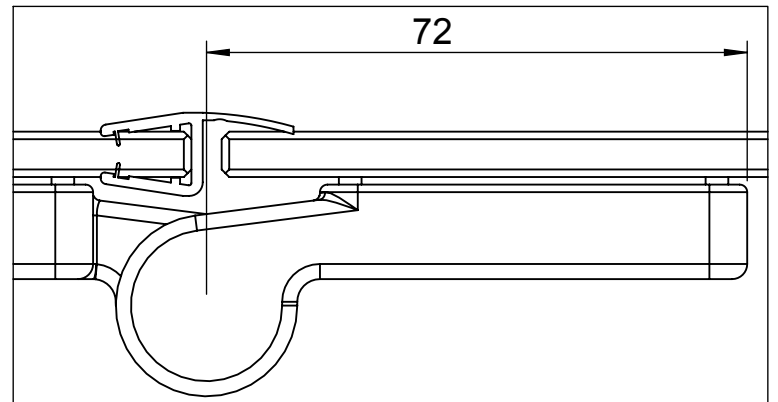

Standard-Modelle:

1000-er
(900-er)
[800-er]

N300

abgebildet
Anschlag links

DETAIL C 1 : 1

DETAIL A 1 : 1

DETAIL B 1 : 1

GEO

® **Duschwände
Spiegelschränke**
...auf Dauer besser

GEO Produkte GmbH
Friedrichsfelder Straße 27
68723 Schwetzingen

Maßstab
1:10

				Datum	Name	Bezeichnung	
			gez.	07.04.2014	Kiefer	Datenblatt N300	
			gepr.			Standardmaße	
Zust. Änderung	Tag	Name	Zeichg. Nr Datenblatt N300			Werkstoff	Blatt A4H 1
						Ers. für G xxxx-xx	2 Blätter

Modelle:
<Maßanfertigung>

Standardmaße

N300

abgebildet
Anschlag links

DETAIL C 1 : 1

DETAIL A 1 : 1

DETAIL B 1 : 1

GEO

® **Duschwände
Spiegelschränke**
...auf Dauer besser

GEO Produkte GmbH
Friedrichsfelder Straße 27
68723 Schwetzingen

Maßstab
1:10

				Datum	Name	Bezeichnung	
			gez.	07.04.2014	Kiefer	Datenblatt N300	
			gepr.			Maßanfertigung	
Zust.	Änderung	Tag	Name	Zeich. Nr.		Werkstoff	Blatt
				Datenblatt N300			A4H 2
						Ers. für G xxxx-xx	2 Blätter