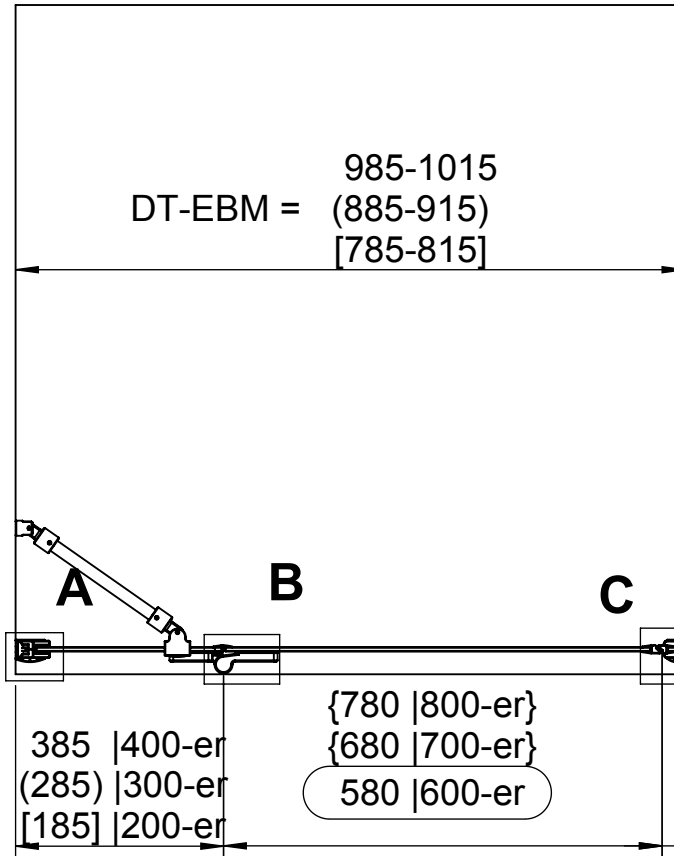

Standard-Modelle:

1000-er
(900-er)
[800-er]

N300

abgebildet
Anschlag links

DETAIL C 1 : 1

DETAIL A 1 : 1

DETAIL B 1 : 1

GEO

® **Duschwände
Spiegelschränke**
...auf Dauer besser

GEO Produkte GmbH
Friedrichsfelder Straße 27
68723 Schwetzingen

Maßstab
1:10

				Datum	Name	Bezeichnung	
			gez.	07.04.2014	Kiefer	Datenblatt N300	
			gepr.			Standardmaße	
Zust. Änderung	Tag	Name	Zeichg. Nr Datenblatt N300			Werkstoff	Blatt A4H 1
						Ers. für G xxxx-xx	2 Blätter

Modelle:
<Maßanfertigung>

Standardmaße

N300

abgebildet
Anschlag links

DETAIL C 1 : 1

DETAIL A 1 : 1

DETAIL B 1 : 1

GEO