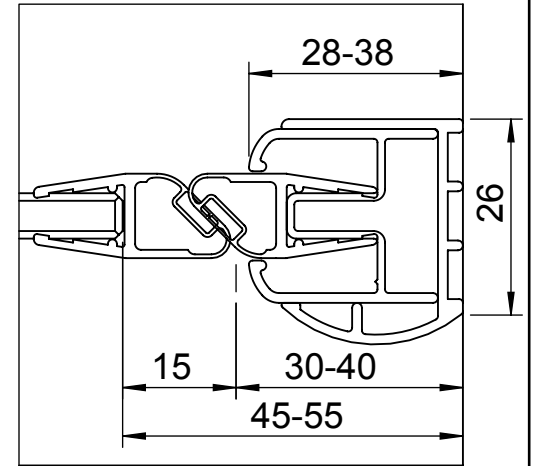

Standard-Modelle:

1000-er
(900-er)
[800-er]

N300

abgebildet
Anschlag links

DETAIL C 1 : 1

DETAIL A 1 : 1

DETAIL B 1 : 1

GEO

® **Duschwände
Spiegelschränke**
...auf Dauer besser

GEO Produkte GmbH
Friedrichsfelder Straße 27
68723 Schwetzingen

Maßstab
1:10

				Datum	Name	Bezeichnung	
			gez.	07.04.2014	Kiefer	Datenblatt N300	
			gepr.			Standardmaße	
Zust. Änderung	Tag	Name	Zeichg. Nr Datenblatt N300			Werkstoff	Blatt A4H 1
						Ers. für G xxxx-xx	2 Blätter

Modelle:
<Maßanfertigung>

Standardmaße

N300

abgebildet
Anschlag links

DETAIL C 1 : 1

DETAIL A 1 : 1

DETAIL B 1 : 1

GEO

® **Duschwände
Spiegelschränke**
...auf Dauer besser

GEO Produkte GmbH
Friedrichsfelder Straße 27
68723 Schwetzingen

Maßstab
1:10

				Datum	Name	Bezeichnung	
			gez.	07.04.2014	Kiefer	Datenblatt N300	
			gepr.			Maßanfertigung	
Zust.	Änderung	Tag	Name	Zeich. Nr.		Werkstoff	Blatt
				Datenblatt N300			A4H 2
						Ers. für G xxxx-xx	2 Blätter