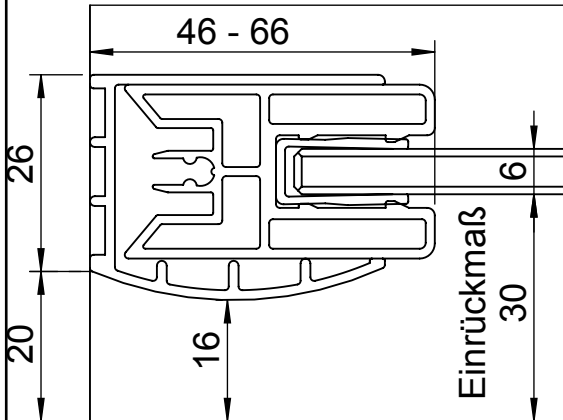

Standard-Modelle:

1000-er
(900-er)
[800-er]

N300

abgebildet
Anschlag links

DETAIL C 1 : 1

DETAIL A 1 : 1

DETAIL B 1 : 1

GEO

® **Duschwände
Spiegelschränke**
...auf Dauer besser

GEO Produkte GmbH
Friedrichsfelder Straße 27
68723 Schwetzingen

Maßstab
1:10

				Datum	Name	Bezeichnung	
			gez.	07.04.2014	Kiefer	Datenblatt N300	
			gepr.			Standardmaße	
Zust. Änderung	Tag	Name	Zeichg. Nr Datenblatt N300			Werkstoff	Blatt A4H 1
						Ers. für G xxxx-xx	2 Blätter

Modelle:
<Maßanfertigung>

Standardmaße

N300

abgebildet
Anschlag links

DETAIL C 1 : 1

DETAIL A 1 : 1

DETAIL B 1 : 1

GEO

® **Duschwände
Spiegelschränke**
...auf Dauer besser

GEO Produkte GmbH
Friedrichsfelder Straße 27
68723 Schwetzingen

Maßstab
1:10

				Datum	Name	Bezeichnung	
			gez.	07.04.2014	Kiefer	Datenblatt N300	
			gepr.			Maßanfertigung	
Zust.	Änderung	Tag	Name	Zeich. Nr.		Werkstoff	Blatt
				Datenblatt N300			A4H 2
						Ers. für G xxxx-xx	2 Blätter