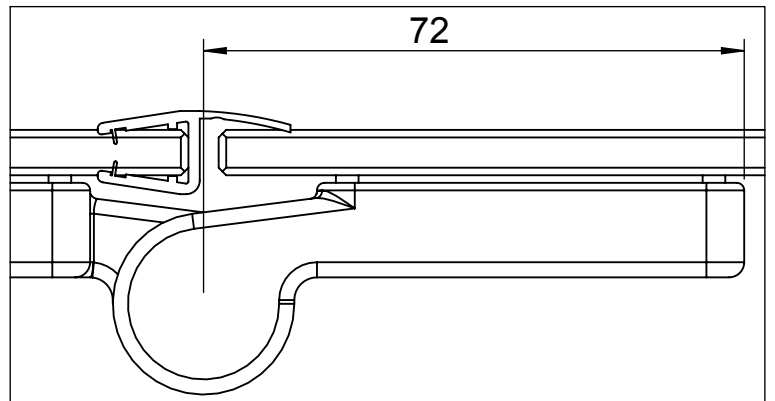

Modelle:
<Maßanfertigung>

Standardmaße

N300

abgebildet
Anschlag links

DETAIL C 1 : 1

DETAIL A 1 : 1

DETAIL B 1 : 1

GEO

® **Duschwände
Spiegelschränke**
...auf Dauer besser

GEO Produkte GmbH
Friedrichsfelder Straße 27
68723 Schwetzingen

Maßstab
1:10

				Datum	Name	Bezeichnung	
			gez.	07.04.2014	Kiefer	Datenblatt N300	
			gepr.			Maßanfertigung	
Zust.	Änderung	Tag	Name	Zeich. Nr.		Werkstoff	Blatt
				Datenblatt N300			A4H 2
						Ers. für G xxxx-xx	2 Blätter