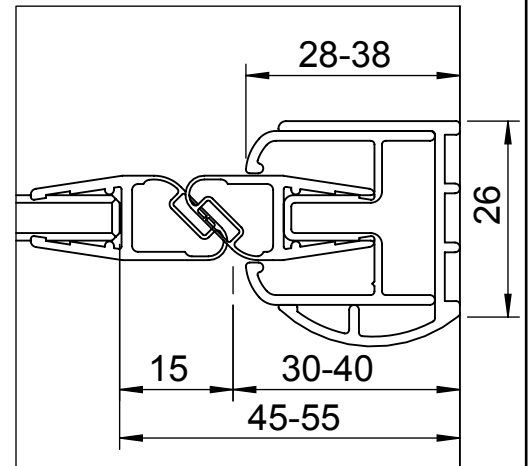

Standard-Modelle:

1000-er
(900-er)
[800-er]

N300

abgebildet
Anschlag links

DETAIL C 1 : 1

DETAIL A 1 : 1

DETAIL B 1 : 1

GEO

® **Duschwände
Spiegelschränke**
...auf Dauer besser

GEO Produkte GmbH
Friedrichsfelder Straße 27
68723 Schwetzingen

Maßstab
1:10

				Datum	Name	Bezeichnung	
			gez.	07.04.2014	Kiefer	Datenblatt N300	
			gepr.			Standardmaße	
Zust. Änderung	Tag	Name	Zeichg. Nr Datenblatt N300			Werkstoff	Blatt A4H 1
						Ers. für G xxxx-xx	2 Blätter

Modelle:
<Maßanfertigung>

Standardmaße

N300

abgebildet
Anschlag links

DETAIL C 1 : 1

DETAIL A 1 : 1

DETAIL B 1 : 1

GEO

® **Duschwände
Spiegelschränke**
...auf Dauer besser

GEO Produkte GmbH
Friedrichsfelder Straße 27
68723 Schwetzingen

Maßstab
1:10

				Datum	Name	Bezeichnung	
			gez.	07.04.2014	Kiefer	Datenblatt N300	
			gepr.			Maßanfertigung	
Zust.	Änderung	Tag	Name	Zeich. Nr.		Werkstoff	Blatt
				Datenblatt N300			A4H 2
						Ers. für G xxxx-xx	2 Blätter