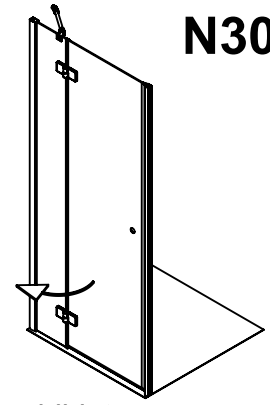

Standard-Modelle:

1000-er
(900-er)
[800-er]

N300

abgebildet
Anschlag links

DETAIL C 1 : 1

DETAIL A 1 : 1

DETAIL B 1 : 1

GEO

® **Duschwände
Spiegelschränke**
...auf Dauer besser

GEO Produkte GmbH
Friedrichsfelder Straße 27
68723 Schwetzingen

Maßstab
1:10

				Datum	Name	Bezeichnung	
			gez.	07.04.2014	Kiefer	Datenblatt N300	
			gepr.			Standardmaße	
Zust. Änderung	Tag	Name	Zeichg. Nr Datenblatt N300			Werkstoff	Blatt A4H 1
						Ers. für G xxxx-xx	2 Blätter

Modelle:
<Maßanfertigung>

Standardmaße

N300

abgebildet
Anschlag links

DETAIL C 1 : 1

DETAIL A 1 : 1

DETAIL B 1 : 1

GEO