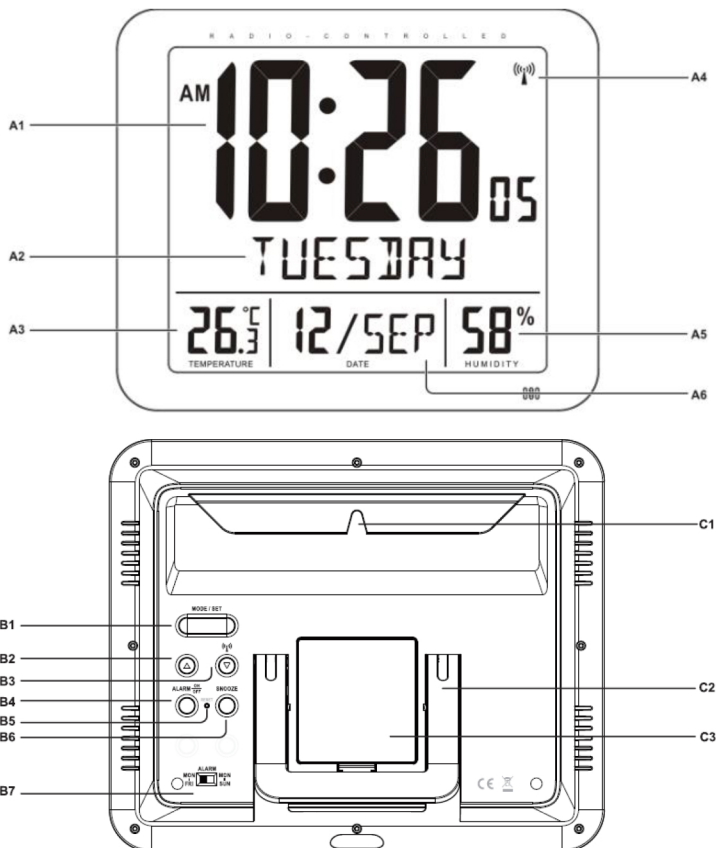

Gebrauchsanleitung AMS F5884-F5886

1. Eigenschaften

1.1 Zeit

- Funkgesteuerte Zeit (DCF)
- Wahlweise 12/24 Stundenanzeige
- Weckfunktion
- Kalenderfunktion bis zum Jahr 2099
- Wochentagsanzeige wahlweise in 10 Sprachen

1.2 Temperatur

- Raumtemperaturmessbereich: $-10^{\circ}\text{C} \sim +50^{\circ}\text{C}$
- Anzeige wahlweise in $^{\circ}\text{C} / ^{\circ}\text{F}$

1.3 Feuchtigkeit

- Raumfeuchtigkeitsmessbereich: 20% ~ 99%

2. Funktionsübersicht

Teil A:

- A1: Zeitanzeige
- A2: Wochentag
- A3: Temperatur

- A4: Funk-Signal Zeichen
- A5: Feuchtigkeit
- A6: Datum