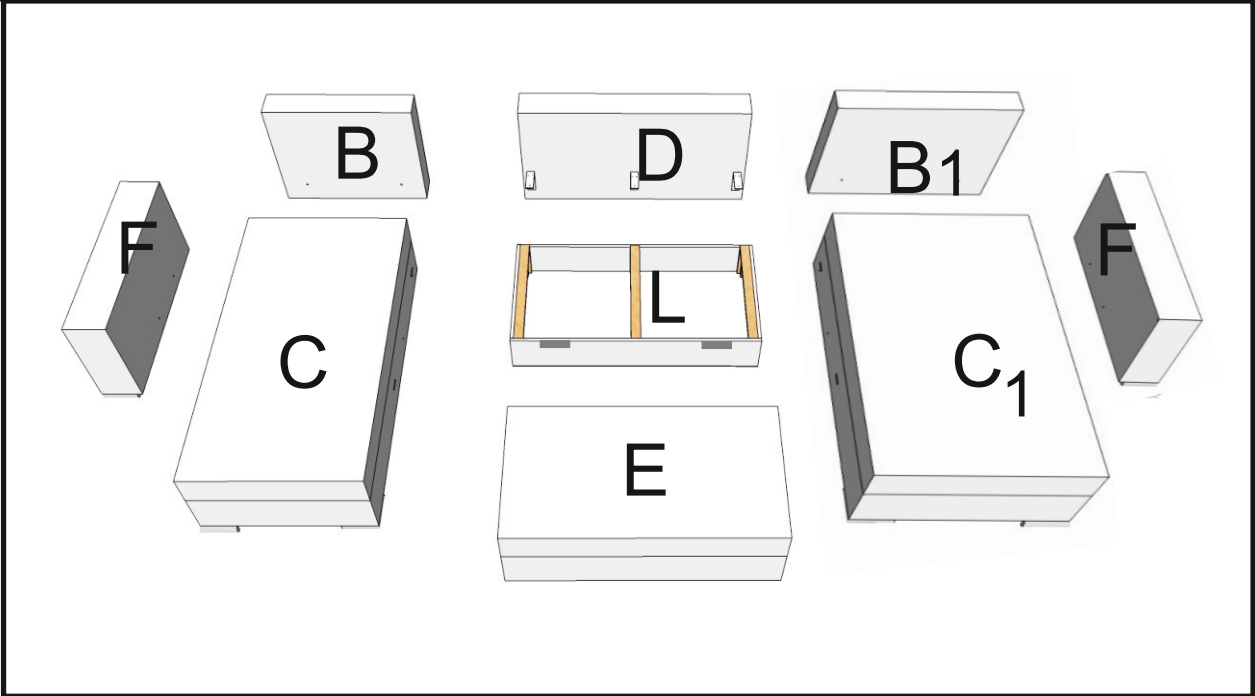

JOSY XXL

- (DE) Montageanleitung
- (IT) Istruzioni di montaggio
- (PL) Instrukcja montaży
- (FR) Notice de montage
- (NL) Handleiding voor de montage
- (RO) Instrucțiuni de asamblare
- (GB) Assembly instructions
- (SK) Montážny návod
- (TR) Montaj talimatı
- (CZ) Montážní návod
- (RU) Инструкция по монтажу
- (HU) Szerelési útmutató

8 x (8x90) m	4 x (8x60) a	12 x O8 d	12 x M8 e	9 x (4x16) f	10 x (5x35) i	8 x g
16x (M6x35) n	10 x 40mm 50mm r	12 x j	10 x k	2 x 38 cm 38 cm 1	5 x 50cm 65cm 2	

Ver: 09.06.2018

1 - JOSY XXL R

2 - JOSY XXL R

8 x (8x90) m	4 x (8x60) a	12 x O8 d	12 x M8 e	9 x (4x16) f	10 x (5x50) i	8 x g
16x (M6x35) n	10 x 40mm 50mm r	12 x j	10 x k	2 x 38 cm 38 cm 1	5 x 50cm 65cm 2	

1 - JOSY XXL - L

2 - JOSY XXL - L