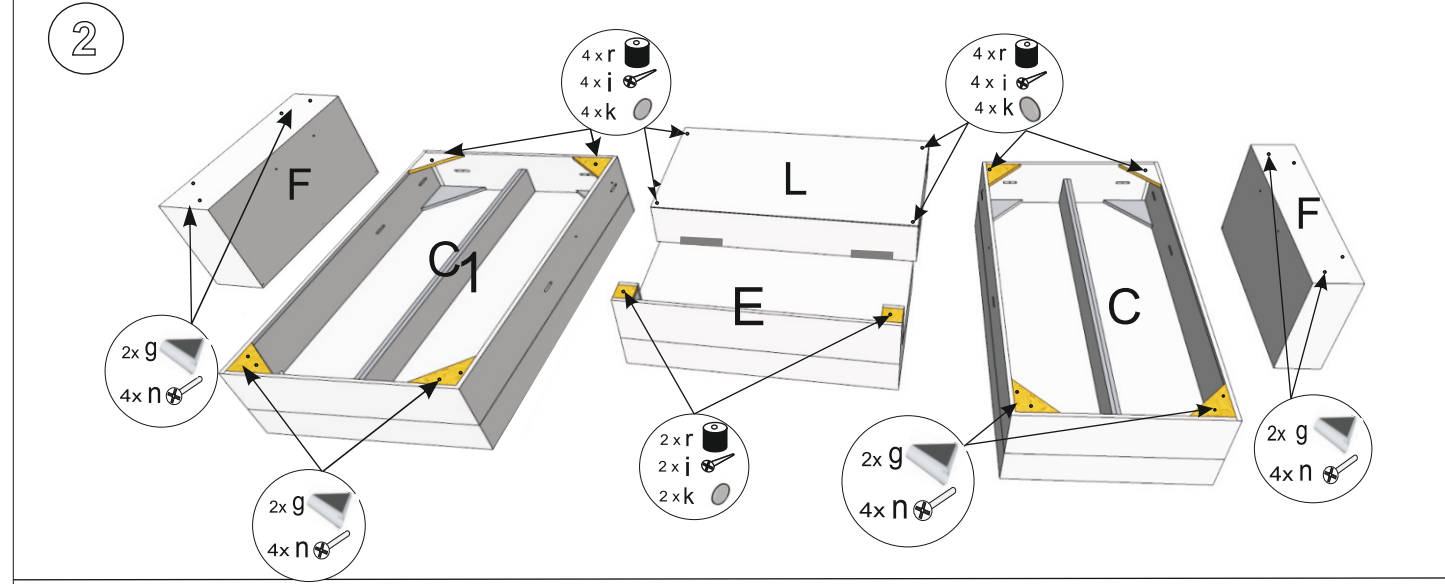

JOSY XXL

- (DE) Montageanleitung
- (IT) Istruzioni di montaggio
- (PL) Instrukcja montaży
- (FR) Notice de montage
- (NL) Handleiding voor de montage
- (RO) Instrucțiuni de asamblare
- (GB) Assembly instructions
- (SK) Montážny návod
- (TR) Montaj talimatı
- (CZ) Montážní návod
- (RU) Инструкция по монтажу
- (HU) Szerelési útmutató

8 x (8x90) m	4 x (8x60) a	12 x O8 d	12 x M8 e	9 x (4x16) f	10 x (5x35) i	8 x g
16x (M6x35) n	10 x 40mm 50mm r	12 x j	10 x k	2 x 38 cm 38 cm 1	5 x 50cm 65cm 2	

Ver: 09.06.2018

1 - JOSY XXL R

2 - JOSY XXL R

8 x (8x90) m	4 x (8x60) a	12 x O8 d	12 x M8 e	9 x (4x16) f	10 x (5x50) i	8 x g
16x (M6x35) n	10 x 40mm 50mm r	12 x j	10 x k	2 x 38 cm 38 cm 1	5 x 50cm 65cm 2	

1 - JOSY XXL - L

2 - JOSY XXL - L