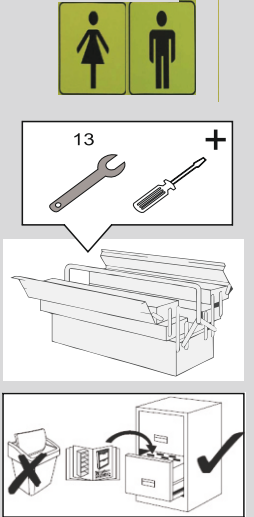

JOSY XXL

- (DE) Montageanleitung
- (IT) Istruzioni di montaggio
- (PL) Instrukcja montaży
- (FR) Notice de montage
- (NL) Handleiding voor de montage
- (RO) Instrucțiuni de asamblare
- (GB) Assembly instructions
- (SK) Montážny návod
- (TR) Montaj talimatı
- (CZ) Montážní návod
- (RU) Инструкция по монтажу
- (HU) Szerelési útmutató

8 x (8x90) m	4 x (8x60) a	12 x O8 d	12 x M8 e	9 x (4x16) f	10 x (5x35) i	8 x g
16x (M6x35) n	10 x 40mm 50mm r	12 x j	10 x k	2 x 38 cm 38 cm 1	5 x 50cm 65cm 2	

Ver: 09.06.2018

1 - JOSY XXL R

2 - JOSY XXL R

8 x (8x90) m	4 x (8x60) a	12 x O8 d	12 x M8 e	9 x (4x16) f	10 x (5x50) i	8 x g
16x (M6x35) n	10 x 40mm 50mm r	12 x j	10 x k	2 x 38 cm 38 cm 1	5 x 50cm 65cm 2	

1 - JOSY XXL - L

2 - JOSY XXL - L