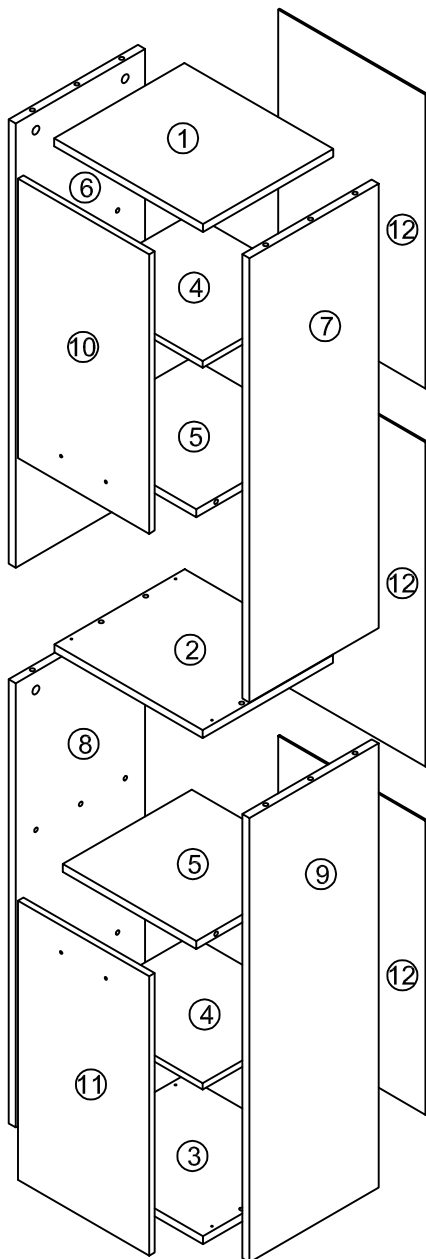

Hochschrank Landos
Montageanleitung
Instruction manual

VCM Morgenthaler GmbH
D-79346 Endingen am Kaiserstuhl

service@vcm-gruppe.de
www.vcm-gruppe.de

| | | | | | |
|---|---|--|--|--|--|
| A*16  40 mm | B*16  15*9 mm | C*16  8*40 mm | D*44  3.5*12mm | E*26  | F*4  |
| G*4  100 mm | H*2  | I*4  3.5*16 mm | J*4  12mm | K*2  | L*8  3.5*35 mm |
| M*8  | | | | | |

1

A*8

40 mm

C*4

8*40 mm

2

A*4

40 mm

C*6

8*40 mm

3

B*4

15*9 mm

4

B*4

15*9 mm

| | | | | | |
|---|---|--|---|--|---|
| A*16  40 mm | B*16  15*9 mm | C*4  8*40 mm | D*48  3.5*12 mm | E*16  | F*4  |
| G*4  | H*3  | I*6  3.5*16 mm | J*2  12mm | K*2  | L*2  250 mm |
| M*12  3.5*30 mm | N*4  100 mm | | | | |