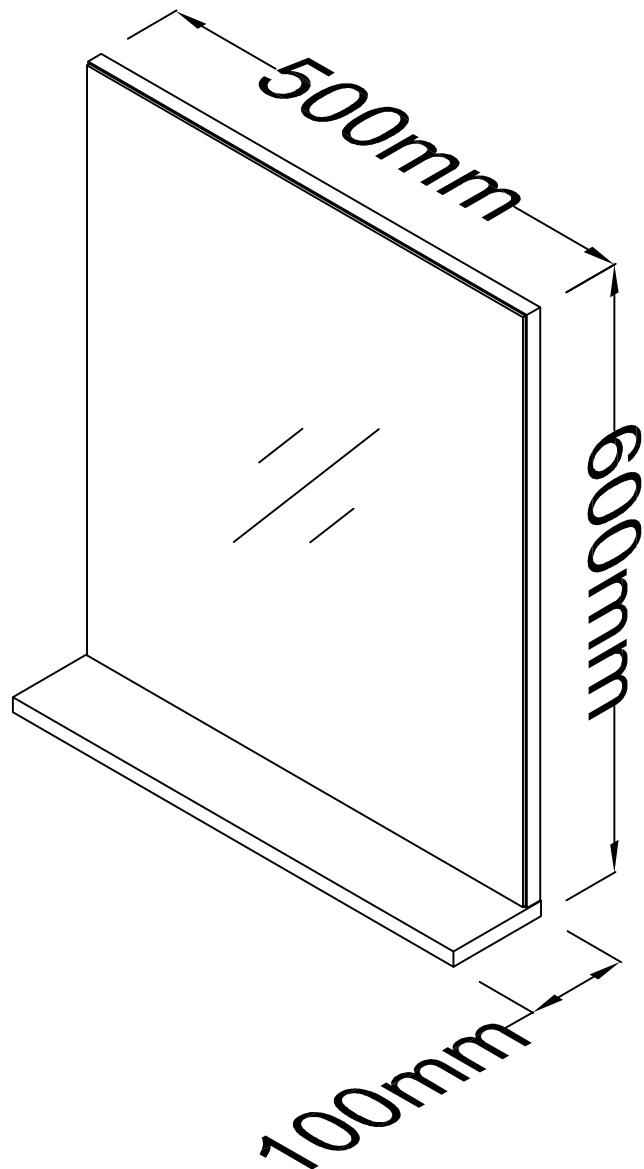

| | | | | | |
|---|---|--|---|--|---|
| A*16  40 mm | B*16  15*9 mm | C*4  8*40 mm | D*48  3.5*12 mm | E*16  | F*4  |
| G*4  | H*3  | I*6  3.5*16 mm | J*2  12mm | K*2  | L*2  250 mm |
| M*12  3.5*30 mm | N*4  100 mm | | | | |

13

×2

14

A*8

40 mm

H*2

I*4

3.5*16 mm

L*2

250 mm

×2

17

F*4

18

K*2

Spiegel Landos
Montageanleitung
Instruction manual

1

C*4

3.5*14 mm

D*2

2

A*5

7*50 mm

3