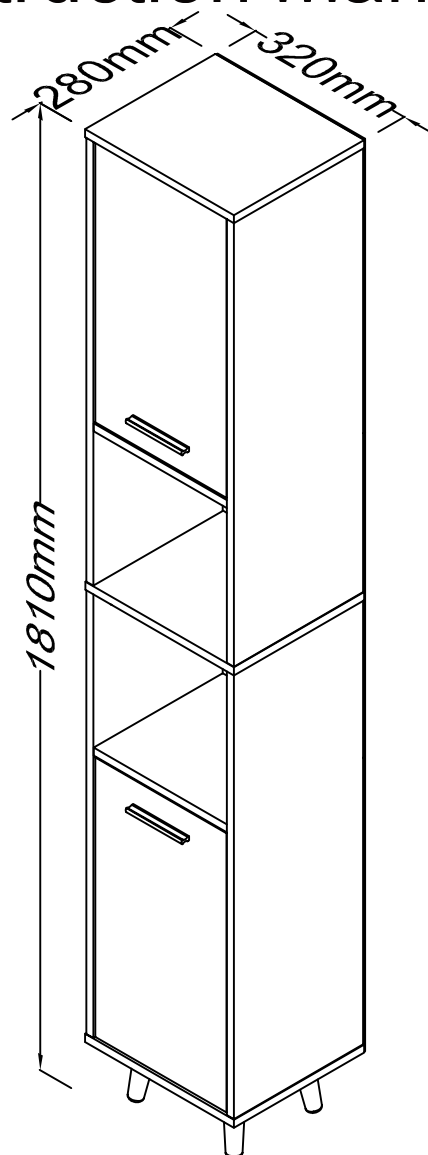

Hochschrank Landos
Montageanleitung
Instruction manual

VCM Morgenthaler GmbH
D-79346 Endingen am Kaiserstuhl

service@vcm-gruppe.de
www.vcm-gruppe.de

| | | | | | |
|---|---|--|--|--|--|
| A*16  40 mm | B*16  15*9 mm | C*16  8*40 mm | D*44  3.5*12mm | E*26  | F*4  |
| G*4  100 mm | H*2  | I*4  3.5*16 mm | J*4  12mm | K*2  | L*8  3.5*35 mm |
| M*8  | | | | | |

1

A*8

40 mm

C*4

8*40 mm

2

A*4

40 mm

5

L*4

3.5*35 mm

6

A*4

40 mm

C*6

8*40 mm