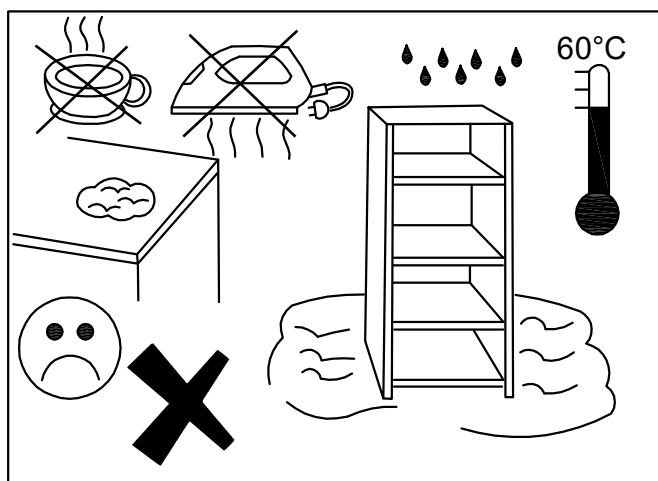

13

D*16

3.5*12mm

14

M*8

K*2

Midischrank Landos
Montageanleitung
Instruction manual

VCM Morgenthaler GmbH
D-79346 Endingen am Kaiserstuhl
service@vcm-gruppe.de
www.vcm-gruppe.de