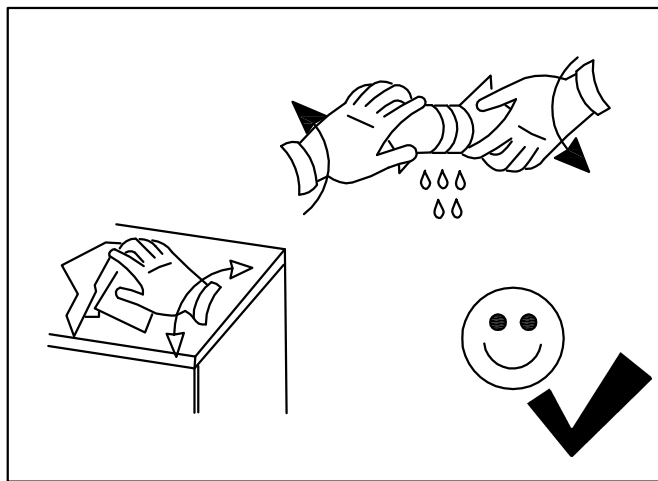

13

D*16

3.5*12mm

14

M*8

K*2

Midischrank Landos
Montageanleitung
Instruction manual

VCM Morgenthaler GmbH
D-79346 Endingen am Kaiserstuhl
service@vcm-gruppe.de
www.vcm-gruppe.de