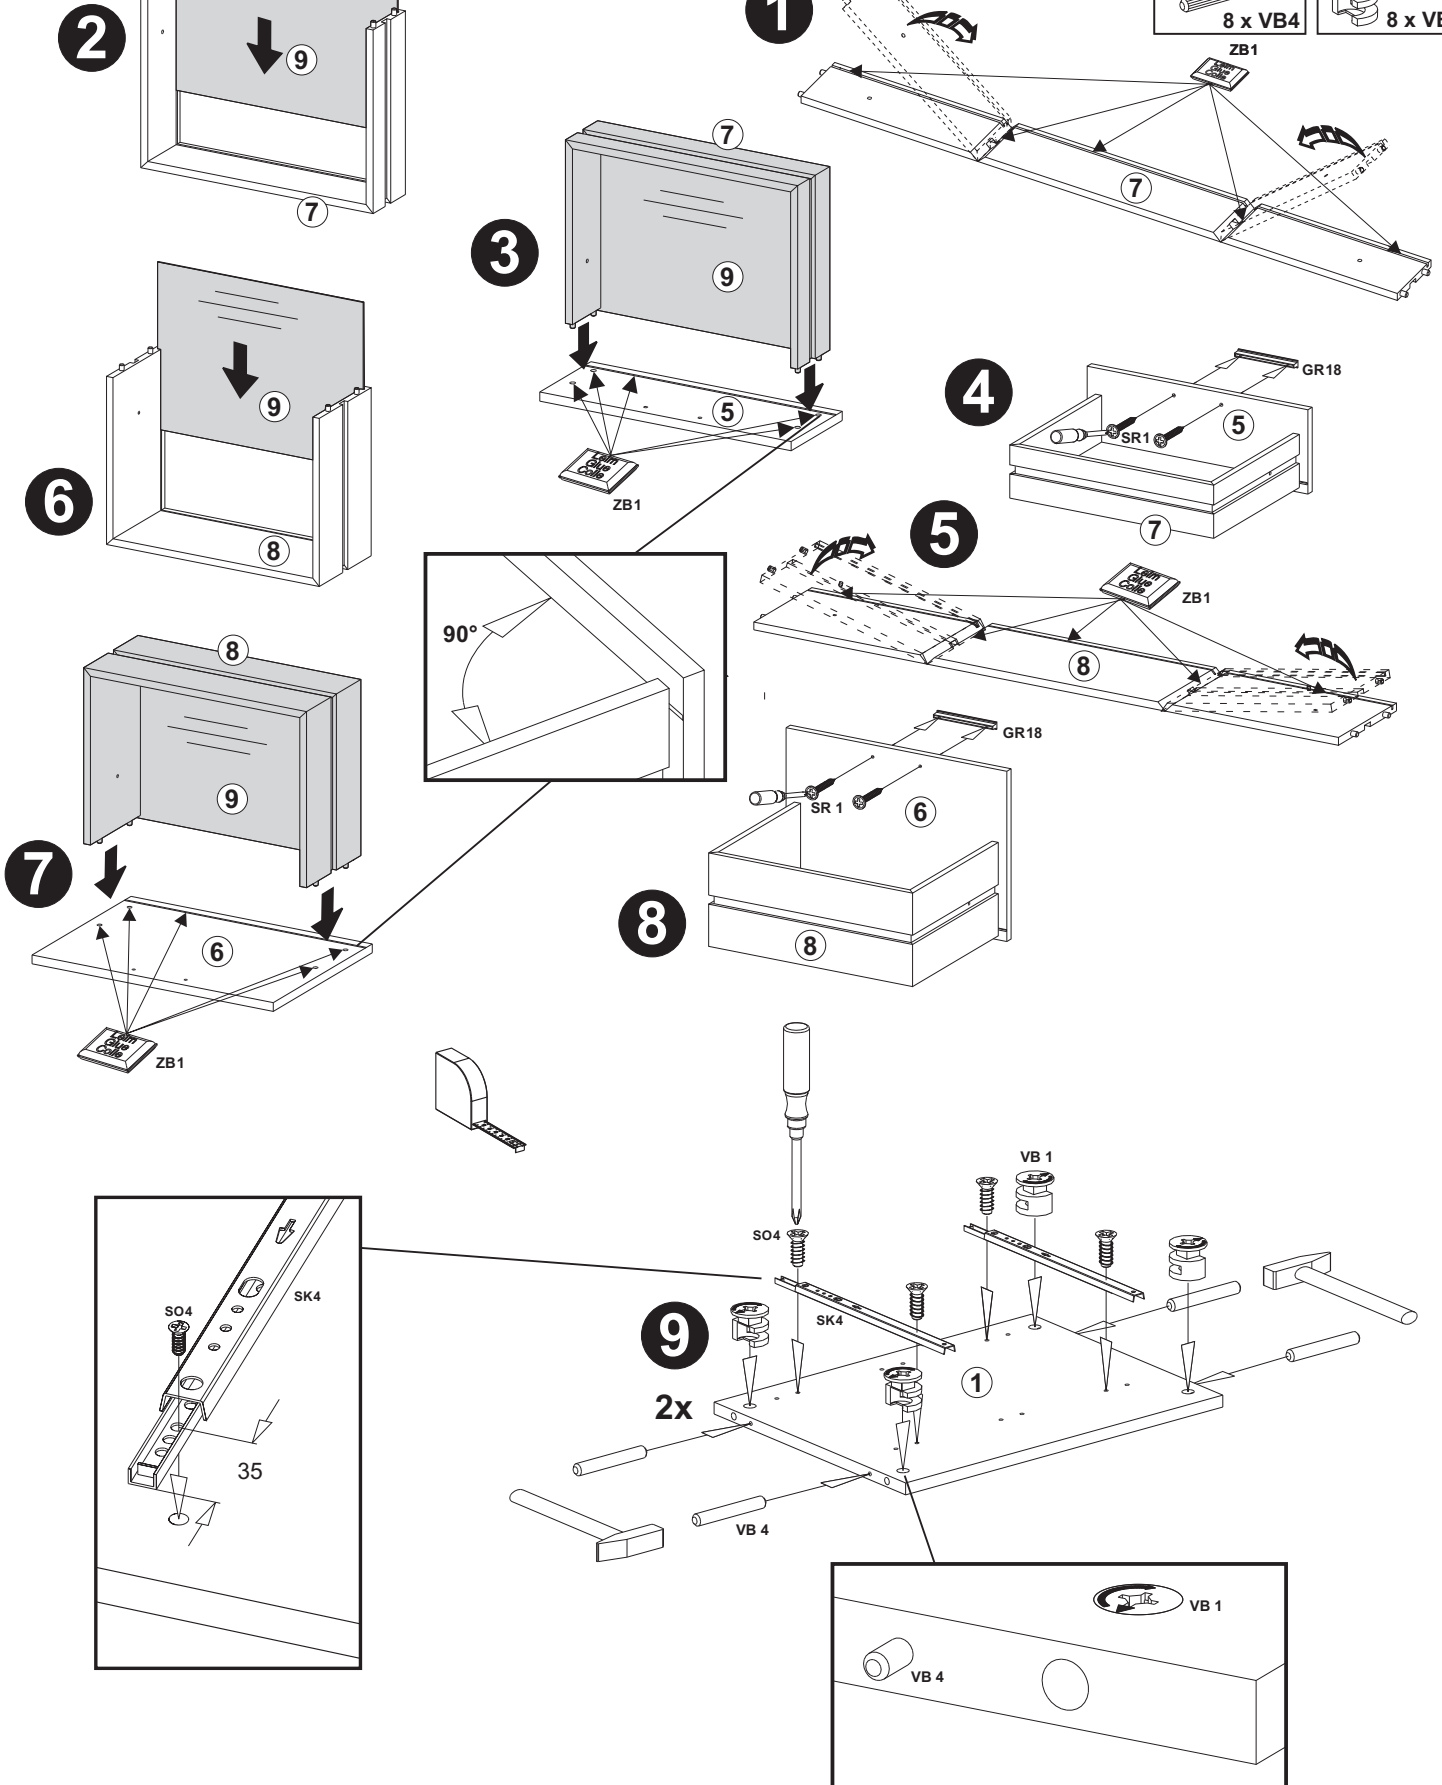

Teile / article / Pièces / Piezas / Pezzi / части / Części / Díly / Diely / Alkatrészek / части / parçalar / dele / Onderdelen / osat / Dijelovi

B

- | | | | | |
|----------------|---------------------|----------|-------------------|--------------------------|
| 280
4 x SK4 | 6,2x10,5
8 x SO4 | 2 x GR18 | 3,5x25
4 x SR1 | ZB1
Light Guide Cable |
| | 5,0x35
8 x VB4 | | | 11
8 x VB1 |