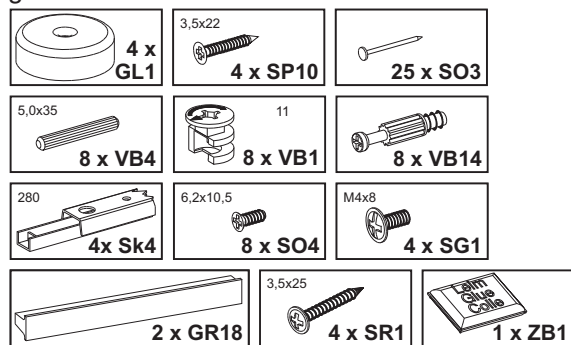

Montageanleitung
Assembly instructions
Instructions de montage
Instrucciones de montaje
Istruzioni per il montaggio
Инструкция для монтажа
Instrukcja montażu
Montážní návod
Návod na montáž
Szerelési utasítás
Инструкция за монтаж
Kurulum Talimatları
Navodilo za montažo
Montagehandleiding
A s e n n u s o h j e
Upute o montaži

JACK 3
Art.-Nr. 616-003

Beschläge / fittings / Ferrures pour meubles / Herrerajes / Guarnizioni / Железные оправы для мебели / Okucia / Kování / Kovanie / Vasalások / обков / Parçaları / okovje / Hang- en sluitwerk / helat / Obloge