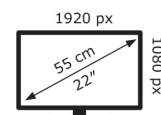

VT229H

EAN 4718017058964

Produkt Nummer 90LM0490-B01170

- 54,61cm (21,5") – Full HD 10-Punkt-Touchscreen, geeignet für alle
- Anwendungen mit einer virtuellen Tastatur oder Multi-Touch-Unterstützung IPS-Technologie mit beeindruckend hohem Betrachtungswinkel von 178°
- Windows 10 kompatibel
- Sein rahmenloses Design macht ihn perfekt für eine so gut wie nahtlose Multi-Monitor-Konfiguration, die ein noch besseres Mittendrin-Gefühl bietet.
- ASUS Eye-Care-Monitore verfügen über die vom TÜV Rheinland zertifizierten Flicker-Free- und Low-Blue-Light-Technologien für eine besonders angenehme Nutzung

ASUS

VT229H

16 kWh/1000h

2019/2013

Technische Daten VT229H

Bildschirm	
Bildschirmdiagonale:	54,6 cm (21.5 Zoll)
Bildschirmauflösung:	1920 x 1080 Pixel
Natives Seitenverhältnis:	16:9
Panel-Typ:	IPS
HD-Typ:	Full HD
Bildschirmform:	Flach
Kontrastverhältnis:	1000:1
Anzahl der Farben des Displays:	16,78 Millionen Farben
Helligkeit (typisch):	250 cd/m ²
Reaktionszeit:	5 ms
Display-Oberfläche:	Glanz
Kontrastverhältnis (dynamisch):	100000000:1
Bildwinkel, horizontal:	178°
Bildwinkel, vertikal:	178°
3D:	Nein
Sichtbare Größe (horizontal):	47,7 cm
Sichtbare Größe (vertikal):	26,8 cm
Digital horizontale Frequenz:	30 – 83 kHz
Digital vertikale Frequenz:	50 – 75 Hz

Gewicht und Abmessungen	
Gerätebreite (inkl. Fuß):	491,5 mm
Gerätetiefe (inkl. Fuß):	204,4 mm
Gerätehöhe (inkl. Fuß):	300,1 mm
Gewicht (mit Ständer):	3,83 kg
Breite (ohne Standfuß):	49,1 cm

Tiefe (ohne Standfuß):	5,19 cm
Höhe (ohne Standfuß):	30 cm
Gewicht (ohne Ständer):	3,18 kg

Verpackungsdaten	
Verpackungsbreite:	558 mm
Verpackungstiefe:	137 mm
Verpackungshöhe:	430 mm
Paketgewicht:	6,13 kg

Ergonomie	
VESA-Halterung:	Ja
Kabelsperr-Slot:	Ja
Höhenverstellung:	Nein
Panel-Montage-Schnittstelle:	100 x 100 mm
Slot-Typ Kabelsperr:	Kensington
Pivot:	Nein
Schwenkbar:	Nein
kipubar:	Ja
Neigungswinkelbereich:	-5 – 20°