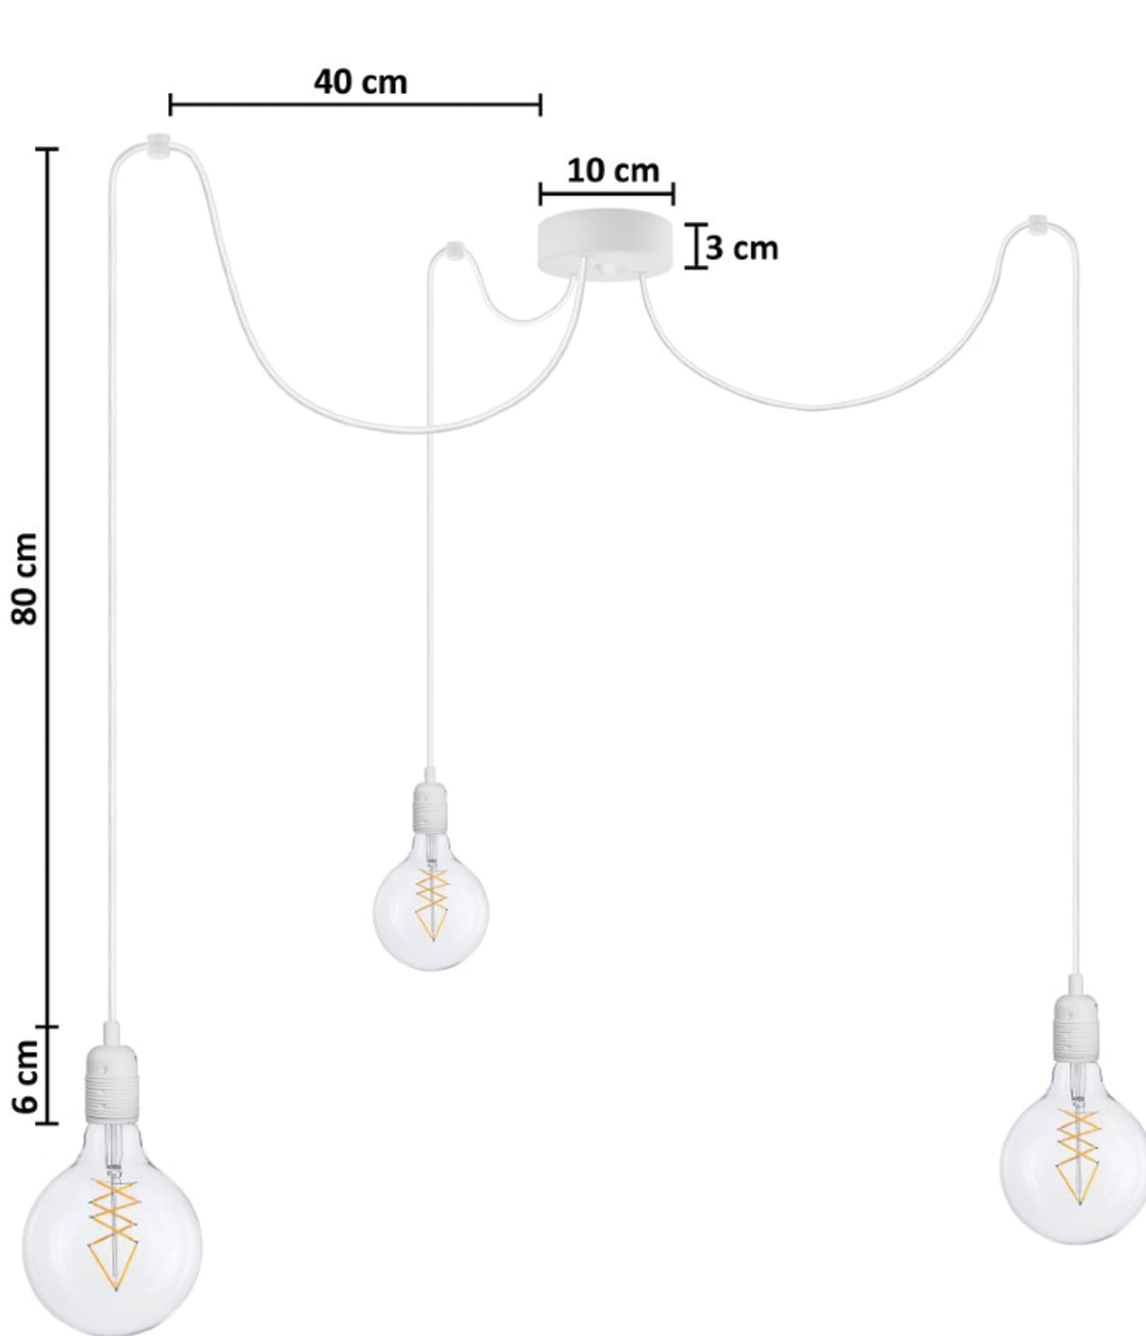

ZWIRN 3 kuppel

UNIVERSALLAMPE

E27 - GEWINDE

MAX 3 X 60 W

1,5 M TEXTILKABEL

Prima Leuchten

von

Prima - Leuchten UG