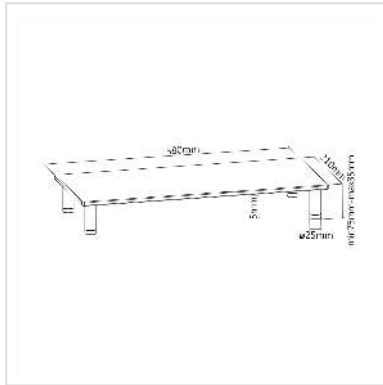

ROLINE Höhenverstellbarer Glas-Monitor-Ständer rechteckig

Artikelnummer	17.02.3376
Hersteller	ROLINE
Hersteller-Art.-Nr.	17.02.3376
EAN (Einzelstück)	7611990148462

Hochwertiger, höhenverstellbarer Glastisch. In den ausgeklügelten Metallfüßen befindet sich ein Gewinde, mit dem der Glastisch perfekt für die jeweilige Oberfläche justiert werden kann.

- Erlaubt die platzsparende Aufstellung von Monitoren auf einer erhöhten Position
- Großzügige Stellfläche auf der Plattform - neben dem Monitor ist noch Raum für Lautsprecher oder andere Geräte
- Unter der Monitor-Plattform ist viel Platz für Dokumente oder auch zur temporären Aufbewahrung der Tastatur
- Belastbar bis 20kg
- Glasdicke: 5 mm
- Plattformgrösse: 580 x 210 mm
- Bauhöhe 75 - 85 mm
- Freiraumbreite ca. 500 mm

Technische Daten

Hersteller	ROLINE
Produktgruppe	LCD-Monitorarme
Produkttyp	Monitor-Ständer
Farbe	silberfarben
Tragkraft	20 kg
Anzahl Monitore	1

Materialgruppe	Glas
Höhe	85 mm
Breite	580 mm
Tiefe	210 mm
Gewicht	1739.5 g