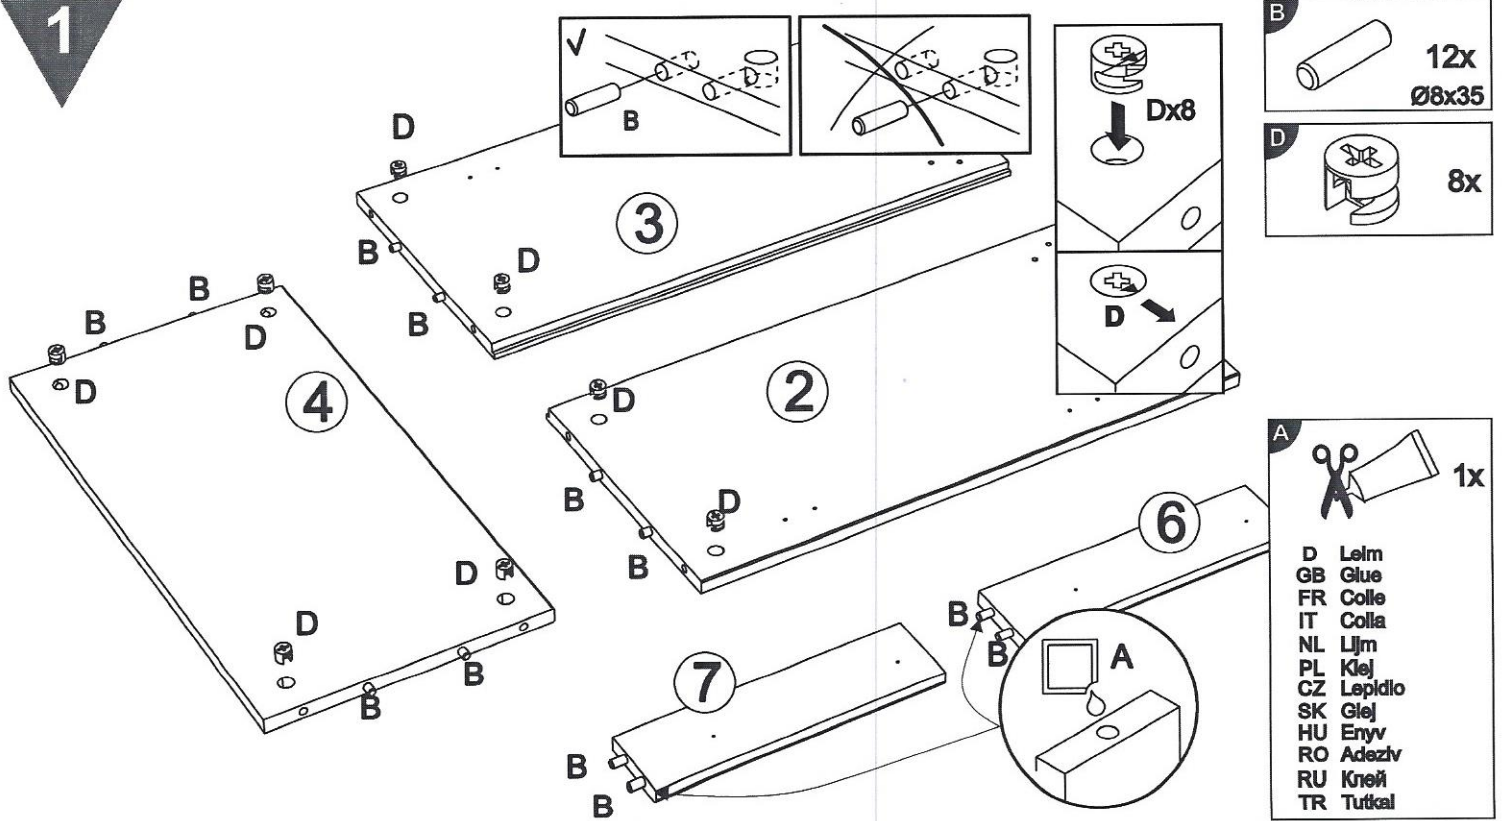

Waschbeckenunterschrank Art. Nr. K-203

- | | | | |
|-----------|------------------------------------|-----------|---------------------------------|
| D | Montageanleitung | GB | Assembly Instructions |
| FR | Notice de montage | IT | Istruzioni di montaggio |
| NL | Handleiding voor de montage | PL | Instrukcja montażu |
| CZ | Montážní návod | SK | Návod na montáž |
| HU | Szerelési útmutató | RO | Instrucțiunile de montaj |
| TR | Montaj talimatı | RU | Инструкция по монтажу |

1

2

5

6

9

10