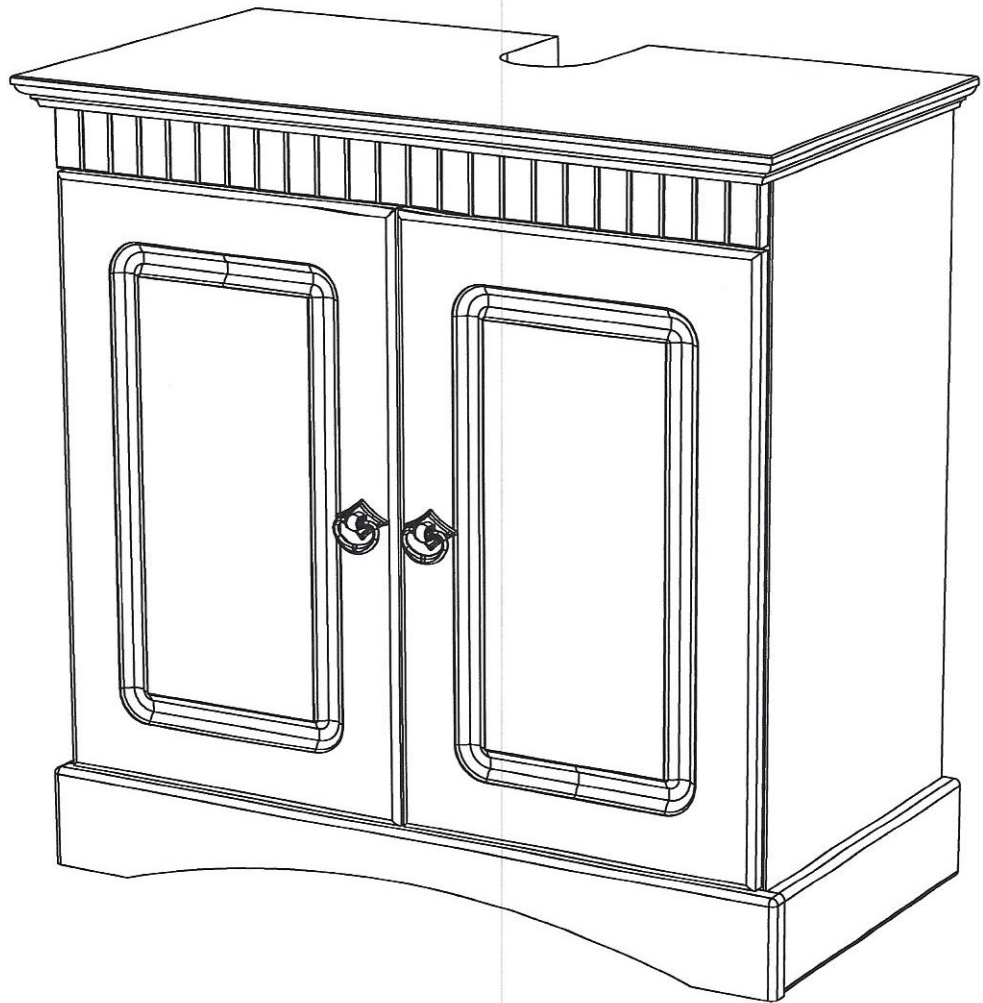

Waschbeckenunterschrank Art. Nr. K-203

- | | | | |
|-----------|------------------------------------|-----------|---------------------------------|
| D | Montageanleitung | GB | Assembly Instructions |
| FR | Notice de montage | IT | Istruzioni di montaggio |
| NL | Handleiding voor de montage | PL | Instrukcja montażu |
| CZ | Montážní návod | SK | Návod na montáž |
| HU | Szerelési útmutató | RO | Instrucțiunile de montaj |
| TR | Montaj talimatı | RU | Инструкция по монтажу |