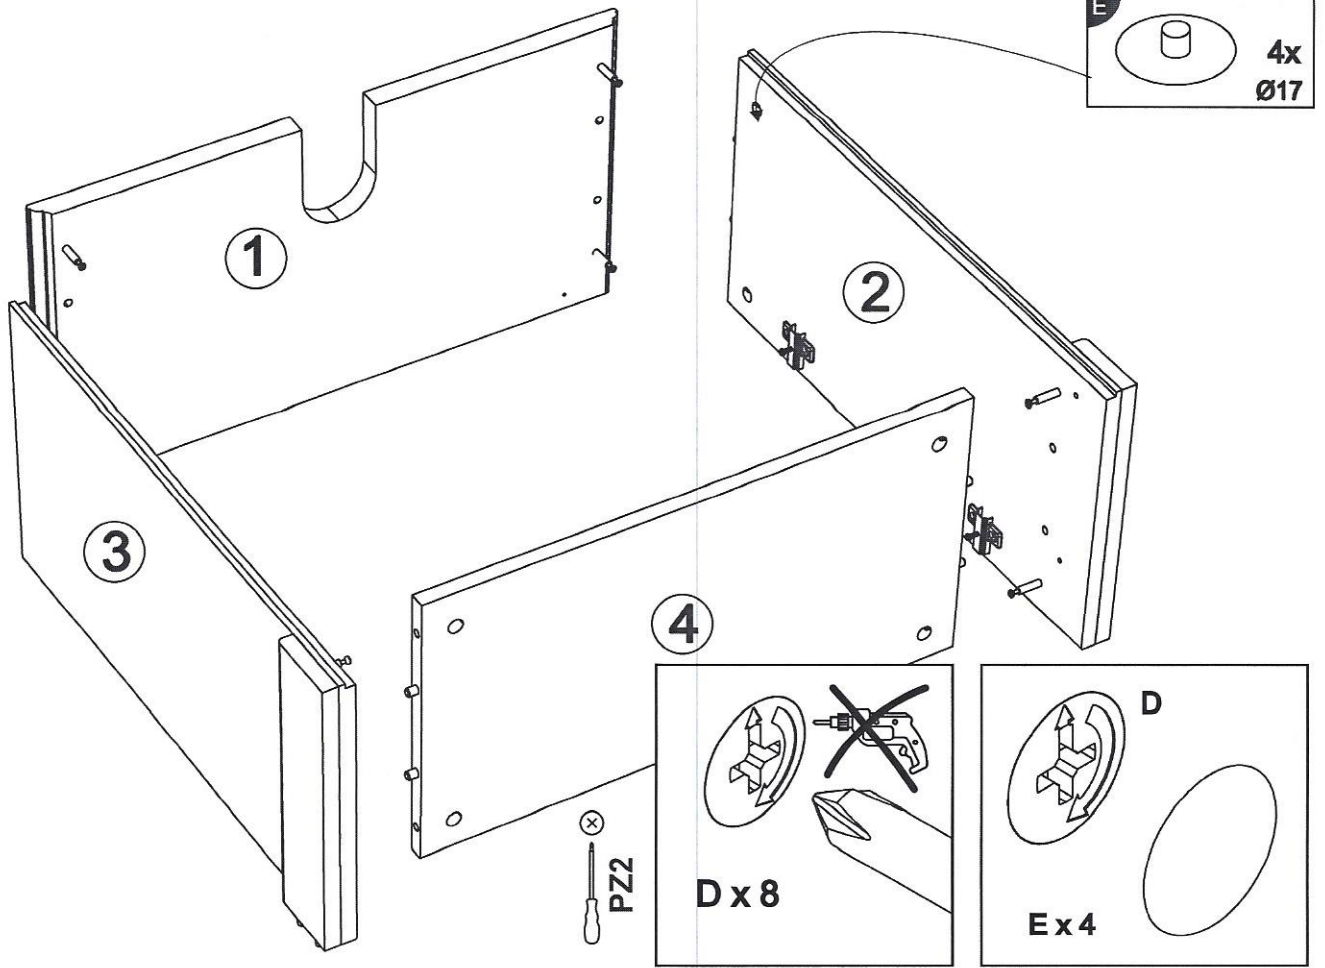

Waschbeckenunterschrank Art. Nr. K-203

- | | | | |
|-----------|------------------------------------|-----------|---------------------------------|
| D | Montageanleitung | GB | Assembly Instructions |
| FR | Notice de montage | IT | Istruzioni di montaggio |
| NL | Handleiding voor de montage | PL | Instrukcja montażu |
| CZ | Montážní návod | SK | Návod na montáž |
| HU | Szerelési útmutató | RO | Instrucțiunile de montaj |
| TR | Montaj talimatı | RU | Инструкция по монтажу |

1

2

5

6

9

10