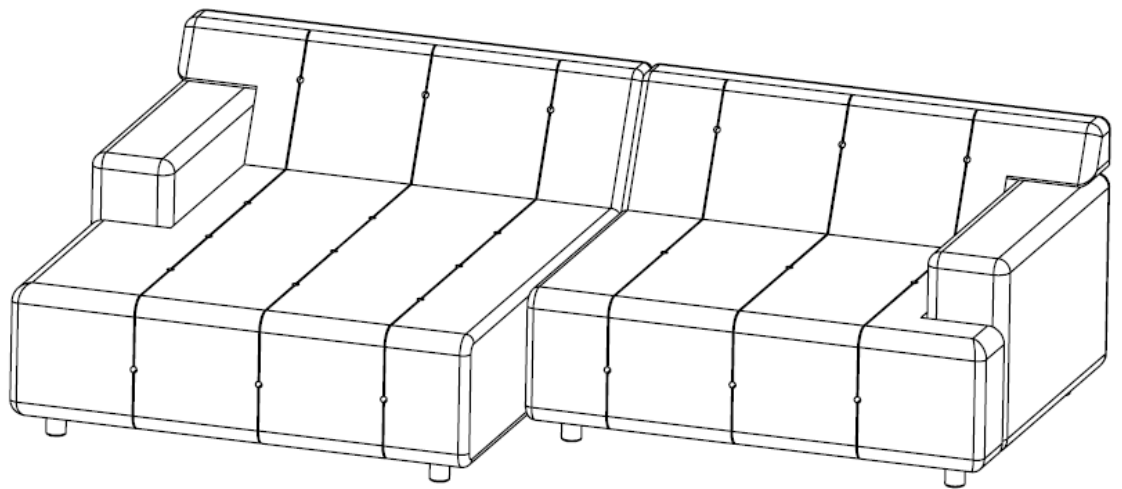

63766658,46443606,70370324,83887407,
66313332,61644155,17387243,96078849,
Art. Nr. 16540753,33080011

Jerslev

- | | | | |
|-----------|-----------------------------|-----------|-------------------------|
| D | Montageanleitung | GB | Assembly instructions |
| FR | Notice de montage | IT | Istruzioni di montaggio |
| NL | Handleiding voor de montage | PL | Instrukcja montażu |
| CZ | Montážní návod | SK | Návod na montáž |
| HU | Szerelési útmutató | RO | Instrucțiuni de montaj |
| TR | Montaj talimatı | RU | Инструкция по монтажу |