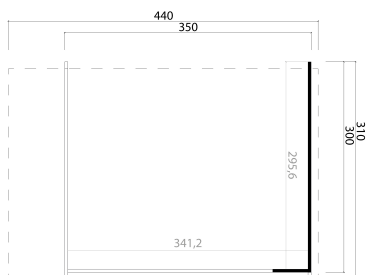

44
mm

2

0

EAN 4743329242466

DIMENSIONEN

Fläche	9.94 m ²
Dachabmessungen	3.10 x 4.40 m
Rauminhalt m ³	≈ 22.65 m ³
Seitenwandhöhe	≈ 2.17 m
Firsthöhe	≈ 2.28 m
Vordach	≈ 80 cm

VERPACKUNG: 1 PALETTE(N)

450 x 118 x 40 cm
573 kg

FENSTER & TÜR

DACH UND FUSSBODEN

Dachbretter	18x90 mm
Dachfläche	13.64 m ²
Dachwinkel	≈ 2 °

*Optional Dacheindeckung