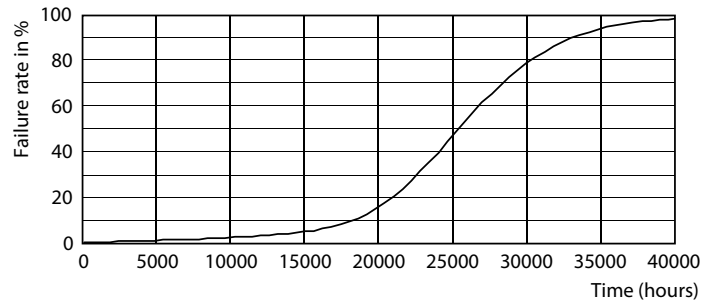

MASTER LEDbulb Glühlampenform

Lebensdauer

LED bulb DT E27 A67

LED bulb DT E27 A67