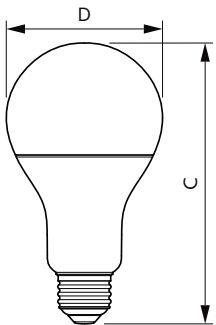

MASTER LEDbulb Glühlampenform

Produktdaten

Gesamt-Produktcode	871869969564400
Bestell-Produktname	MASTERLEDbulb DT 14-100WE27 927-922 A67FR
EAN/UPC - Produkt	8718699695644
Bestellcode	69564400

Anzahl pro Verpackung	1
Anzahl pro Umverpackung	10
Material-Nr. (12NC)	929002218602
Nettogewicht (Einzelteil)	0,104 kg

Hinweise

Abmessungsskizzen

Bulb A67 14-100W 1521lm 2700-2200K E27 D