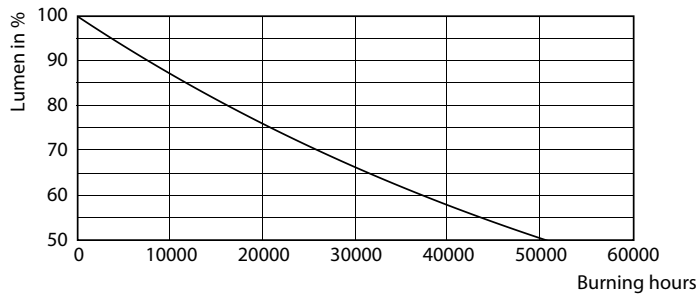

Produkt Daten

Allgemeine Eigenschaften	
Socket	E27 [E27]
Nennlebensdauer (Nom)	25000 h
Schaltzyklus	100000X
Technischer Typ	14-100W

Lichttechnische Daten	
Farbcode	922-927 [CCT von 2200 K - 2700 K]
Ausstrahlungswinkel (Nom)	200 °
Lichtstrom (Nom)	1521 lm
Lichtfarbe	Warmer Schimmer (WG)
Ähnlichste Farbtemperatur (Nom)	2200-2700 K
Nennlichtausbeute (Nom)	108,00 lm/W
Farbkonsistenz	<6
Farbwiedergabeindex (Nom.)	90
Restlichtstrom am Ende der Nennlebensdauer (Nom)	70 %

LED bulb DT E27 A67

LED bulb DT E27 A67

LED bulb DT E27 A67

MASTER LEDbulb Glühlampenform

Lebensdauer

LED bulb DT E27 A67

LED bulb DT E27 A67