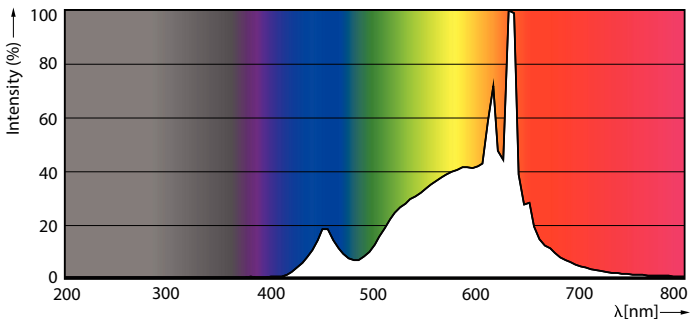

Photometrische Daten

LED bulb DT E27 A67

LED bulb DT E27 A67