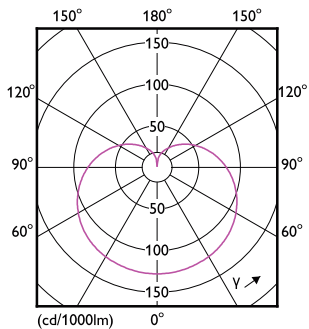

LED bulb DT E27 A67