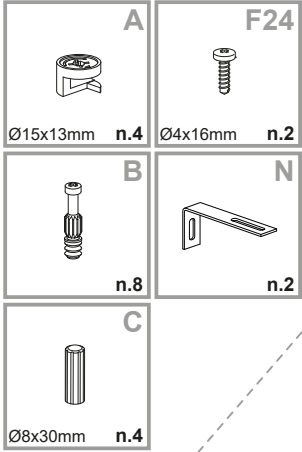

Cod.	Qt.	Dimensions (mm)	Item Code	Box
1	1	598x380x16	XP_COCSNF13-BIA	2-2
2	1	598x380x16	XP_COCSNF14-BIA	2-2
3	1	2200x400x16	XP_CTCSNBO3-235	1-2
4	1	1800x400x16	XP_COCSNKB3-BIA Weiss-White-Bianco-Blanc-Wit	1-2
			XP_CTCSNKB6-APR Ahorn-Maple-Acero-Érable-Esdoorn	1-2
			XP_CTCSNKB6-T09 Marmor-Marble-Marmo-Marmer-Marmeren	1-2
5	1	1185x364x16	XP_CTCSNRF3-235	2-2
6	1	598x365x16	XP_CTCSNTR3-235	2-2
7	1	598x365x16	XP_CTCSNTR4-235	2-2
8	1	488,5x612x3	XP_SCCSN05-BIA	1-2
9	1	1198x612x3	XP_SCCSN08-BIA	1-2
10	1	488,5x612x3	XP_SCCSN04-BIA	1-2
11	2	474x350x16	XP_CTCSNRP1-235	2-2
12	2	590x497x16	XP_COCSNAL2-BIA	2-2
13	1	1197x220x16	XP_COCSNCO5-BIA Weiss-White-Bianco-Blanc-Wit	1-2
			XP_CTCSNCO6-APR Ahorn-Maple-Acero-Érable-Esdoorn	1-2
			XP_CTCSNCO6-T9 Marmor-Marble-Marmo-Marmer-Marmeren	1-2
14	1	1197x220x16	XP_COCSNCO5-BIA	1-2
15	2	1160x350x130	XP_SNP13029-BIA	1-2
16	2	1146x350x3	XP_FNCSN3-BIA	1-2

1

2

3

4

5

6

7

8

9

10

11

F24

Ø4x16mm n.24

G11

n.6

12

B

H

- A2**  
  
Ø15x10mm n.4
- B**  
  
n.4
- F3**  
  
Ø3x12mm n.4
- H**  
  
15x13mm n.2

20

16

15

13

14