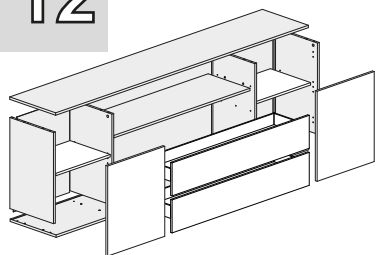

11

F24

Ø4x16mm n.24

G11

n.6

12