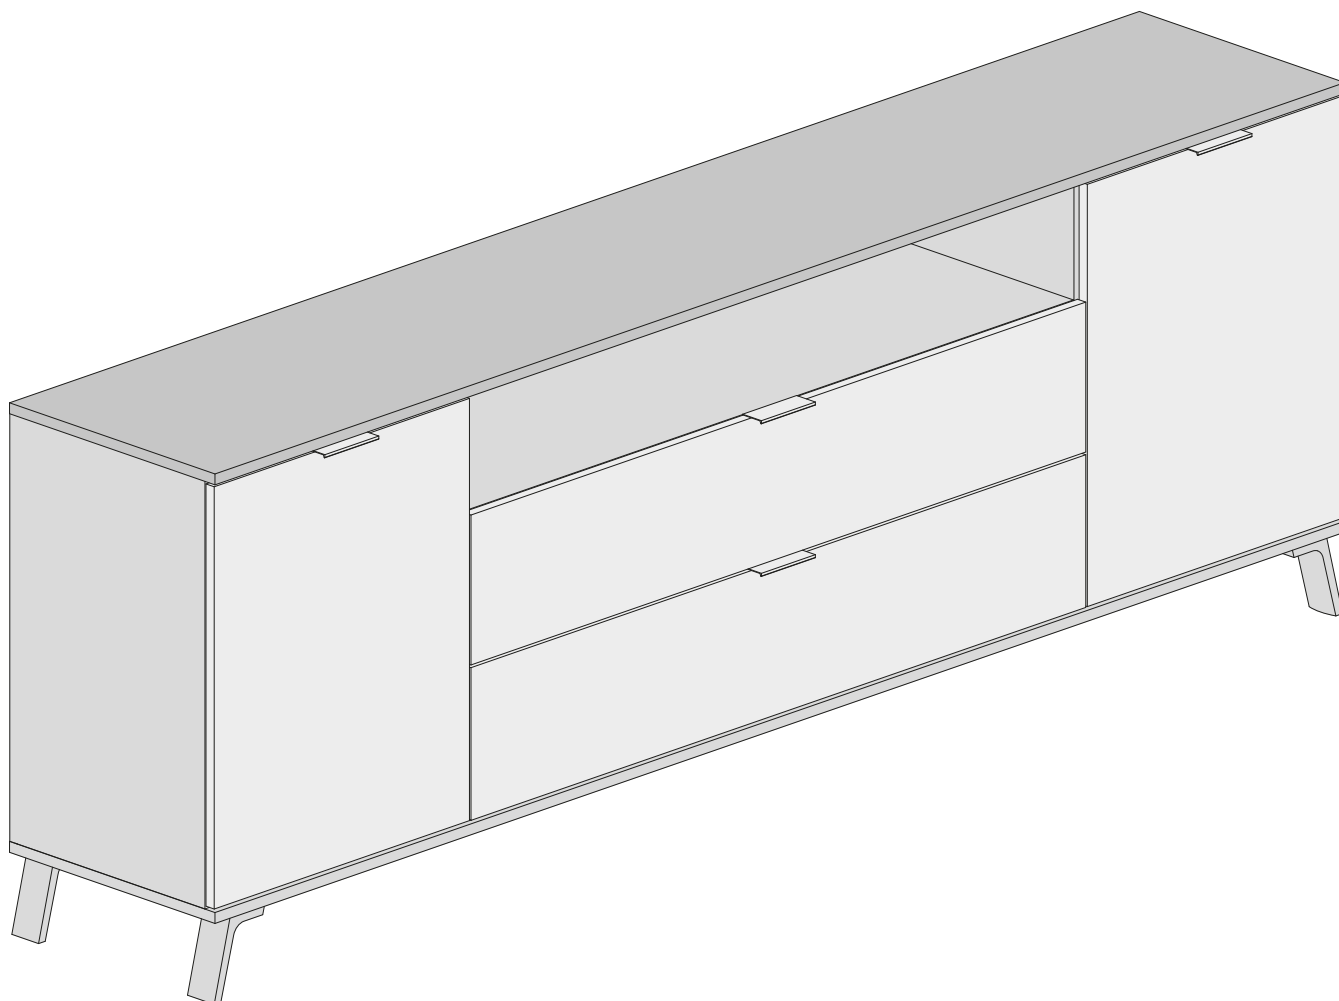

Casanova

- (D) Montageanleitung
- (GB) Assembly instructions
- (I) Istruzioni di montaggio
- (F) Notice de montage
- (NL) handleiding voor de montage