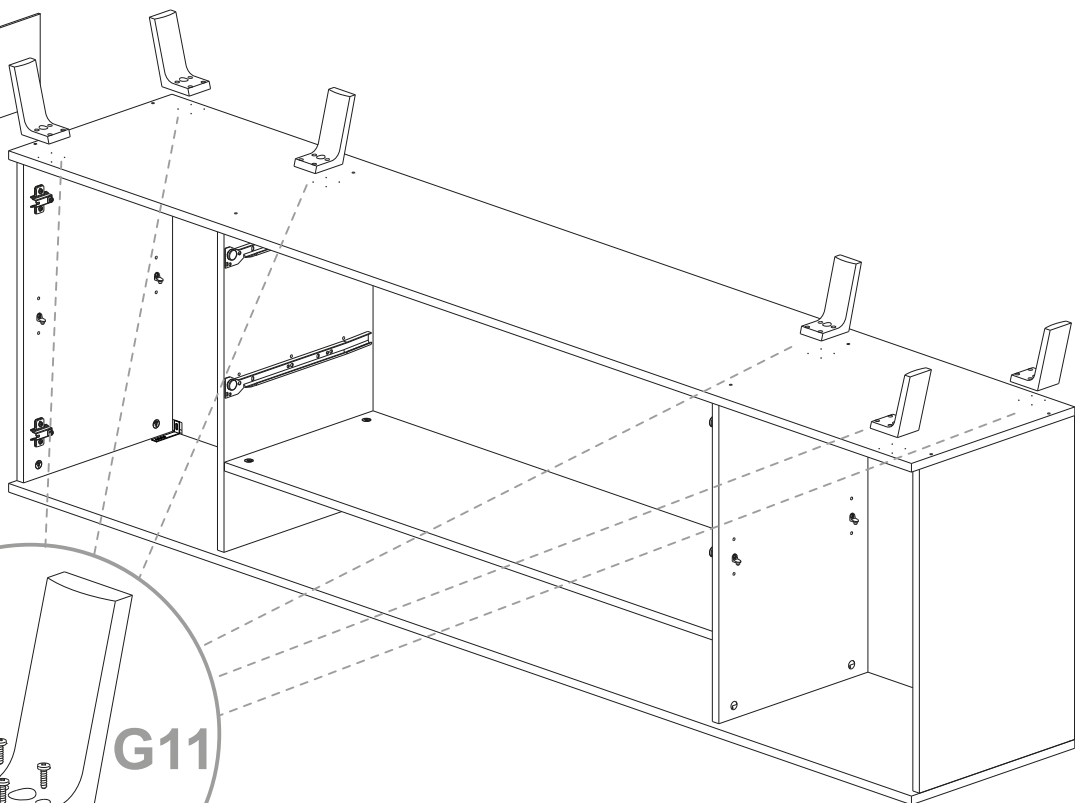

F24

Ø4x16mm n.24

G11

n.6