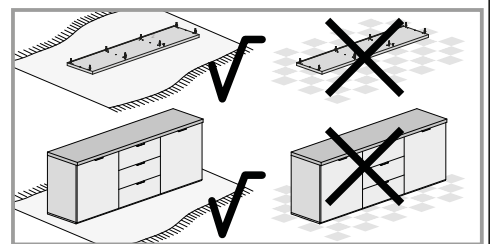

Cod.	Qt.	Dimensions (mm)	Item Code	Box
1	1	598x380x16	XP_COCSNF13-BIA	2-2
2	1	598x380x16	XP_COCSNF14-BIA	2-2
3	1	2200x400x16	XP_CTCSNBO3-235	1-2
4	1	1800x400x16	XP_COCSNKB3-BIA Weiss-White-Bianco-Blanc-Wit	1-2
			XP_CTCSNKB6-APR Ahorn-Maple-Acero-Érable-Esdoorn	1-2
			XP_CTCSNKB6-T09 Marmor-Marble-Marmo-Marmer-Marmeren	1-2
5	1	1185x364x16	XP_CTCSNRF3-235	2-2
6	1	598x365x16	XP_CTCSNTR3-235	2-2
7	1	598x365x16	XP_CTCSNTR4-235	2-2
8	1	488,5x612x3	XP_SCCSN05-BIA	1-2
9	1	1198x612x3	XP_SCCSN08-BIA	1-2
10	1	488,5x612x3	XP_SCCSN04-BIA	1-2
11	2	474x350x16	XP_CTCSNRP1-235	2-2
12	2	590x497x16	XP_COCSNAL2-BIA	2-2
13	1	1197x220x16	XP_COCSNCO5-BIA Weiss-White-Bianco-Blanc-Wit	1-2
			XP_CTCSNCO6-APR Ahorn-Maple-Acero-Érable-Esdoorn	1-2
			XP_CTCSNCO6-T9 Marmor-Marble-Marmo-Marmer-Marmeren	1-2
14	1	1197x220x16	XP_COCSNCO5-BIA	1-2
15	2	1160x350x130	XP_SNP13029-BIA	1-2
16	2	1146x350x3	XP_FNCSN3-BIA	1-2