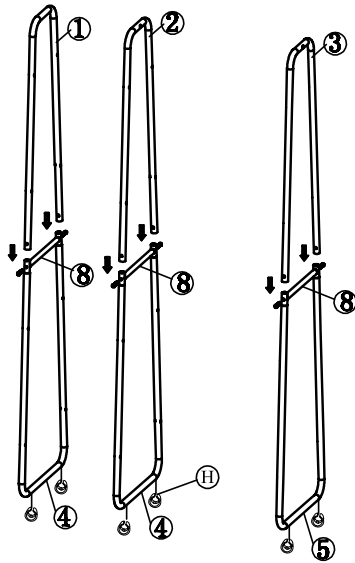

(SI)

Navodila za postavitve
Garderobno stojalo za oblačila

(GB)

Assembly instructions
Coat rack

(IT)

Istruzioni per il montaggio
Appendiabiti per guardaroba

(RU)

Инструкцию по сборке
Гардеробная стойка

(HU)

Szerelési útmutatót
Álló gardrób-ruhafogas

1

2

Art.-Nr. 133122

Order-No.

Testrut (DE) GmbH
Am Schornacker 113, D - 46485 Wesel
www.axentia.de

Für Rückfragen bitte aufbewahren. / Please keep for further inquiries. / À conserver pour toute demande de précisions ultérieure. / Conservare per richieste di chiarimenti. / Guárdelo para futuras consultas. / Сохранить для справки. / Uschovejte prosím pro případné dotazy. / Kérjük, később felmerülő kérdéseikhez őrizze meg. / Shranite za morebitno poznejšo uporabo.

1 x A		1 x ①	
1 x B		1 x ②	
1 x C		1 x ③	
1 x D		2 x ④	
1 x E		1 x ⑤	
2 x F		3 x ⑥	
24 x G		8 x ⑦	
6 x H		3 x ⑧	
28 x I		1 x	