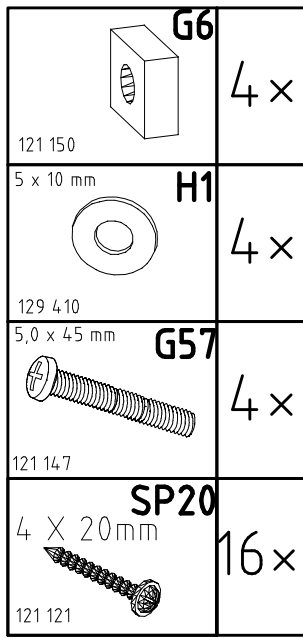

980472

1-2-3-4...

980472

24.04.13 / -

04 13

1/4

2

3

23203 **30110XY** 104

Kunde MAX MUSTERMANN
Customer
Client

Kommission / your order reference / votre reference

3377 MINDEN

Dekor / Decor Decor / Modell / Model

F99 **SAMPLE**

F99842 SCHWEBETUERENSCHRANK 250 CM H 216CM
PLANKENEICHE NB + RAH STEEL
PLANKENEICHE NACHBILDUNG