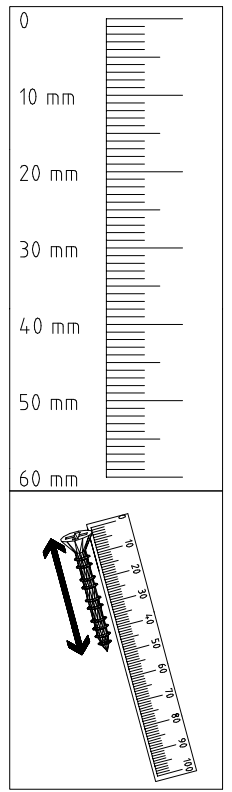

980472

1-2-3-4...

980472

24.04.13 / -

04 13

1/4

2

3

Modell/Model/Modèle

--	--	--	--	--	--

<121 370>	< G 1 >	<4x>

Änderungen die dem technischen Fortschritt geschuldet sind, behalten wir uns vor!
 Bei nicht vorschriftsmäßiger und/ oder nicht fachmännischer Montage wird bei Personen-
 und/ oder Sachschäden keinerlei Haftung übernommen.

23203 **30110XY** 104

Kunde MAX MUSTERMANN
Customer
Client

Kommission / your order reference / votre reference

3377 MINDEN

Dekor / Decor Decor / Modell / Model

F99 **SAMPLE**

F99842 SCHWEBETUERENSCHRANK 250 CM H 216CM
PLANKENEICHE NB + RAH STEEL
PLANKENEICHE NACHBILDUNG

202320301107241476000001

Paket / Package / Paquet

414760

SOCKEL

Paket 1 von 8 Colli Kommission 10

HSP-SMT BOD 50 TEXT/TEX SOCKEL 32 FRESH TV / LF 104
SO-BOD TEXT RASTEX/ ZNBOD D18MM TX KLSTA

Montage - Anleitung Laenge 520,0 OBEREN
KS-64 Breite 568,0 OBEREN