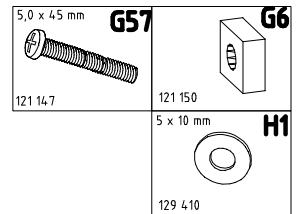

980472

1-2-3-4...

980472

24.04.13 / -

04 13

1/4

2

3

23203 **30110XY** 104

Kunde MAX MUSTERMANN
Customer
Client

Kommission / your order reference / votre reference

3377 MINDEN

Dekor / Decor Decor / Modell / Model

F99 **SAMPLE**

F99842 SCHWEBETUERENSCHRANK 250 CM H 216CM
PLANKENEICHE NB + RAH STEEL
PLANKENEICHE NACHBILDUNG