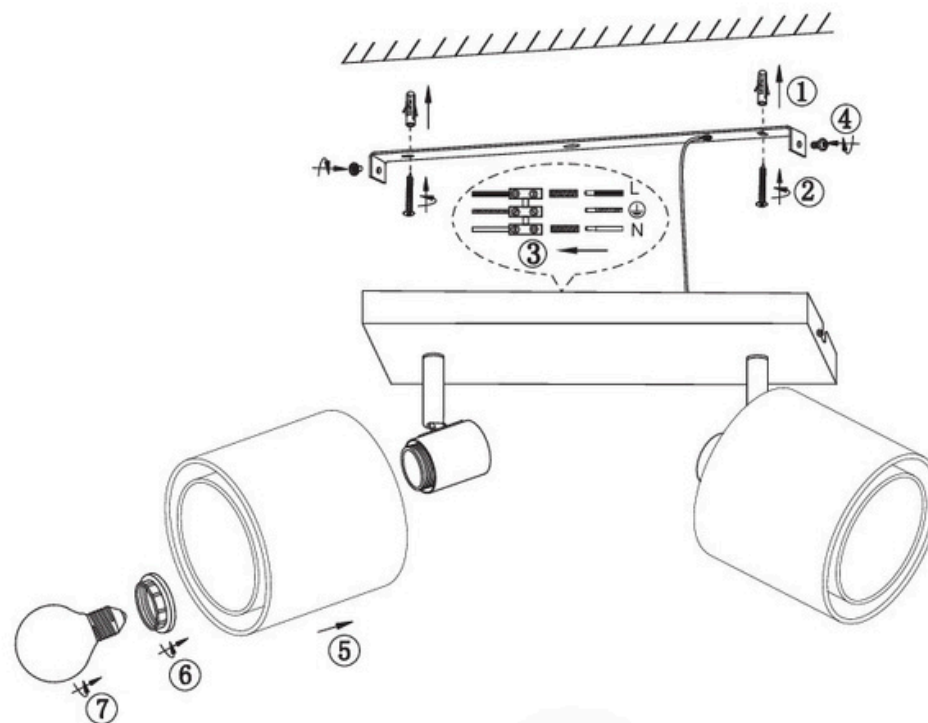

(SR) UPOZORENJE!

Prije početka montaže, pažljivo pročitajte sigurnosne upute!

(UK) ПОПЕРЕДЖЕННЯ!

Перед розбиранням, будь ласка, уважно прочитайте інструкції з техніки безпеки!

230V~50Hz, 2xE14 max.28W