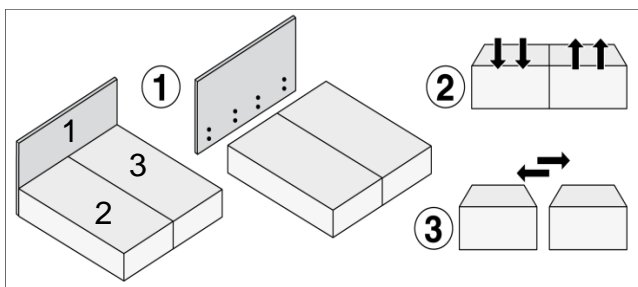

2x

2x

8x

8x

Schrauben in Kopfteilverpackung enthalten

2x in der Größe 40 x 40 cm

180cm

2x

1x

8x

8x

Schrauben in Kopfteilverpackung enthalten

2 x in der Größe 40 x 40 cm

WESTFALIA[®]
Schlafkomfort

Made in Germany

Elastoflex GmbH
Löhner Str. 123
32584 Löhne / Germany