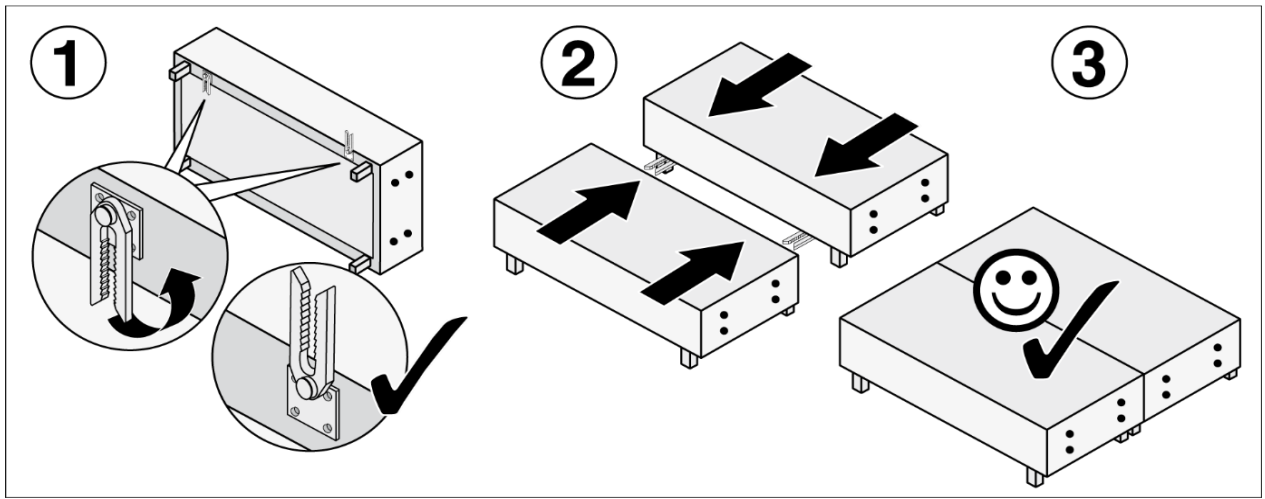

1x

8x

8x

Schrauben in Kopfteilverpackung enthalten

2 x in der Größe 40 x 40 cm

WESTFALIA[®]
Schlafkomfort

Made in Germany

Elastoflex GmbH
Löhner Str. 123
32584 Löhne / Germany