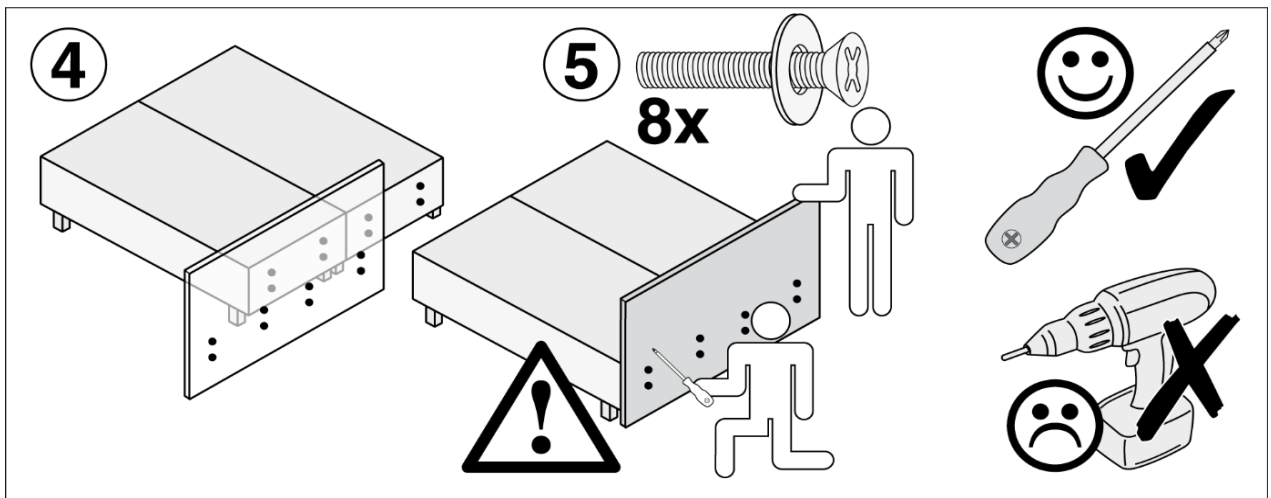

1x

8x

8x

Schrauben in Kopfteilverpackung enthalten

2 x in der Größe 40 x 40 cm

WESTFALIA[®]
Schlafkomfort

Made in Germany

Elastoflex GmbH
Löhner Str. 123
32584 Löhne / Germany