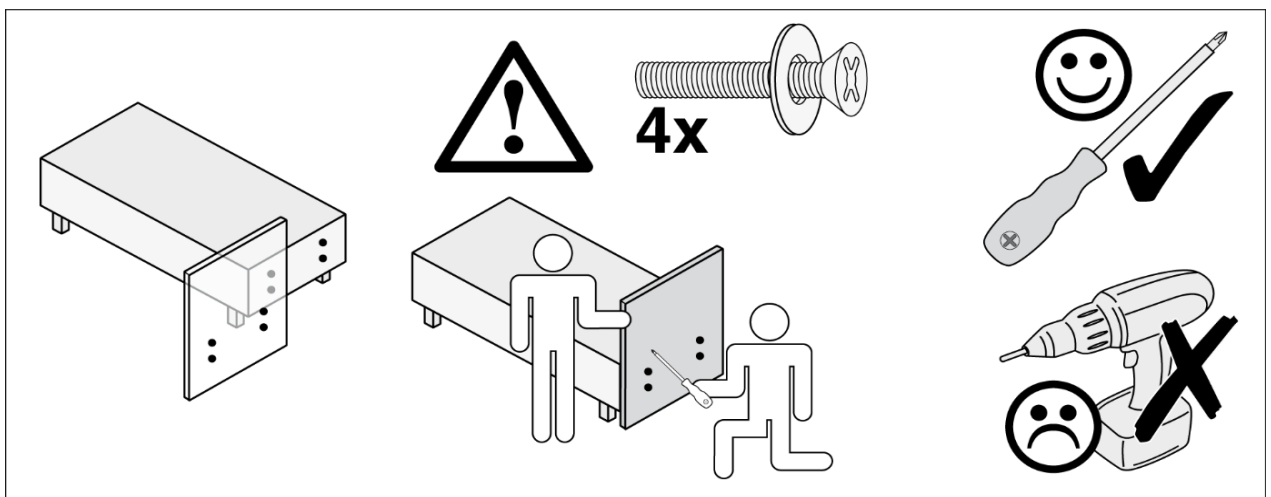

1x

8x

8x

Schrauben in Kopfteilverpackung enthalten

2 x in der Größe 40 x 40 cm

WESTFALIA[®]
Schlafkomfort

Made in Germany

Elastoflex GmbH
Löhner Str. 123
32584 Löhne / Germany