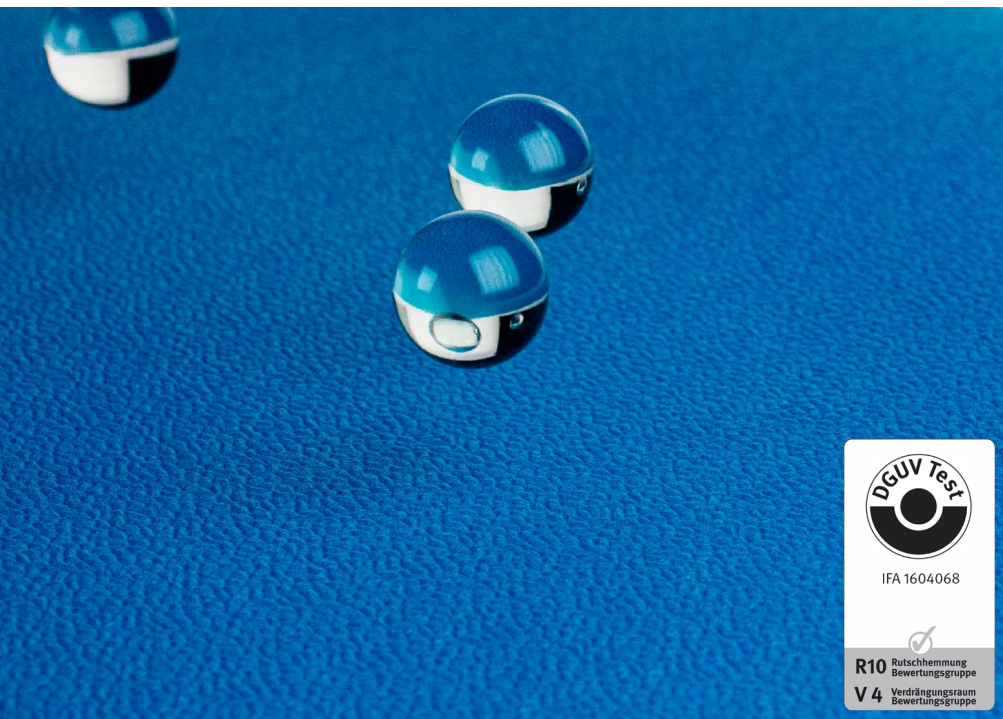

# YOGA METER SUPER

Eine elastisch federnde Arbeitsplatzmatte für Trockenarbeitsbereiche, in denen Menschen gehend oder stehend arbeiten.

## Größen:

60 cm × 90 cm  
90 cm × 150 cm  
90 cm × max. 18,3 m  
120 cm × max. 18,3 m

## Oberfläche:

Orangenschalenoptik,  
geschlossen

## Material:

Zedlan (geschäumtes Vinyl)