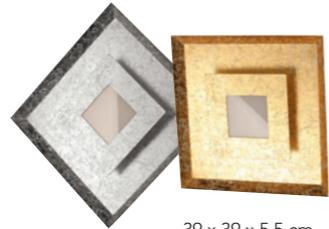

WINDOW

Die quadratische LED-Wandleuchte WINDOW besteht durch mehrere Ebenen, die dank innenliegender LEDs eine schöne, indirekte Beleuchtung erzeugen.

32 x 32 x 5,5 cm

39 x 39 x 5,5 cm

9021 S SI
4250294313386