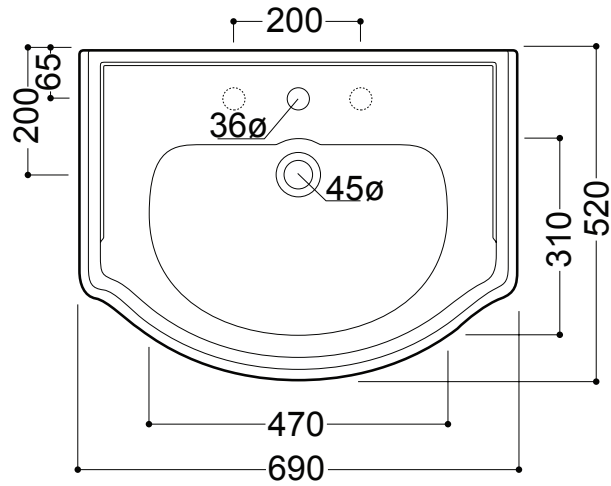

RETRO

Cod.7351

Mobile noce chiuso per lavabo 69

Walnut cabinet for basin 69

pavimento finito/floor level