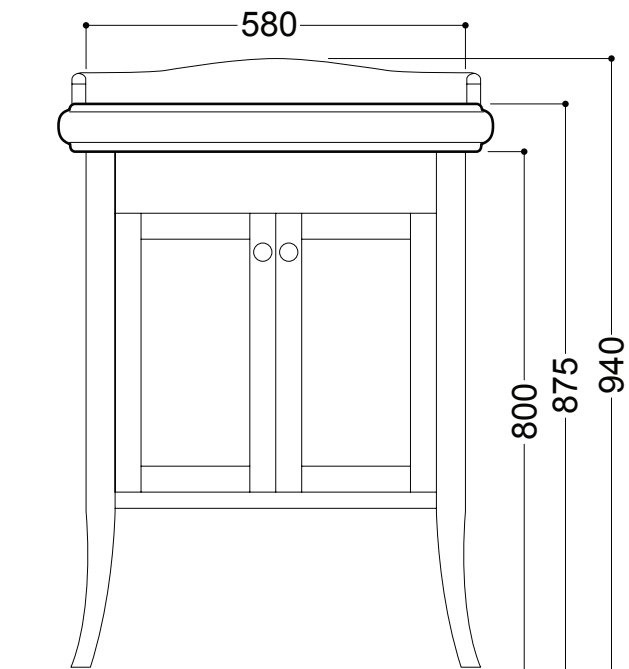

RETRO

Cod.7351

Mobile noce chiuso per lavabo 69

Walnut cabinet for basin 69

pavimento finito/floor level