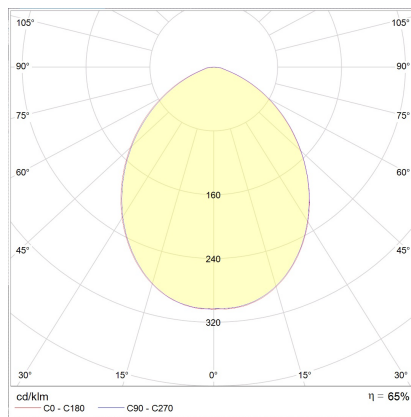

DORA

Typ	Deckenleuchte
Artikel Nr.	15/1804.07
GTIN (EAN)	4022671106054

Beschreibung

DORA Deckenleuchte, mattweiß, LED nicht austauschbar, Lichtaustritt direkt, IP20

Material und Maße

Farbe	mattweiß
Werkstoff	Glas satiniert
Maße	D 100 mm x H 85 mm
Gewicht	0,32 kg

Licht- und Elektrotechnik

Leuchtmittel	LED nicht austauschbar
Steuerung	nicht dimmbar
Systemleistung	7 W
Netto	510 lm (Leuchte/netto)
Brutto	830 lm (LED-Modul/brutto)
Lichtfarbe	2.900 K
CRI	80-89
Lichtaustritt	direkt
Schutzart	IP20
Schutzklasse	1
Energieeffizienzklasse des fest verbauten Leuchtmittels	A++, A+, A (LED)