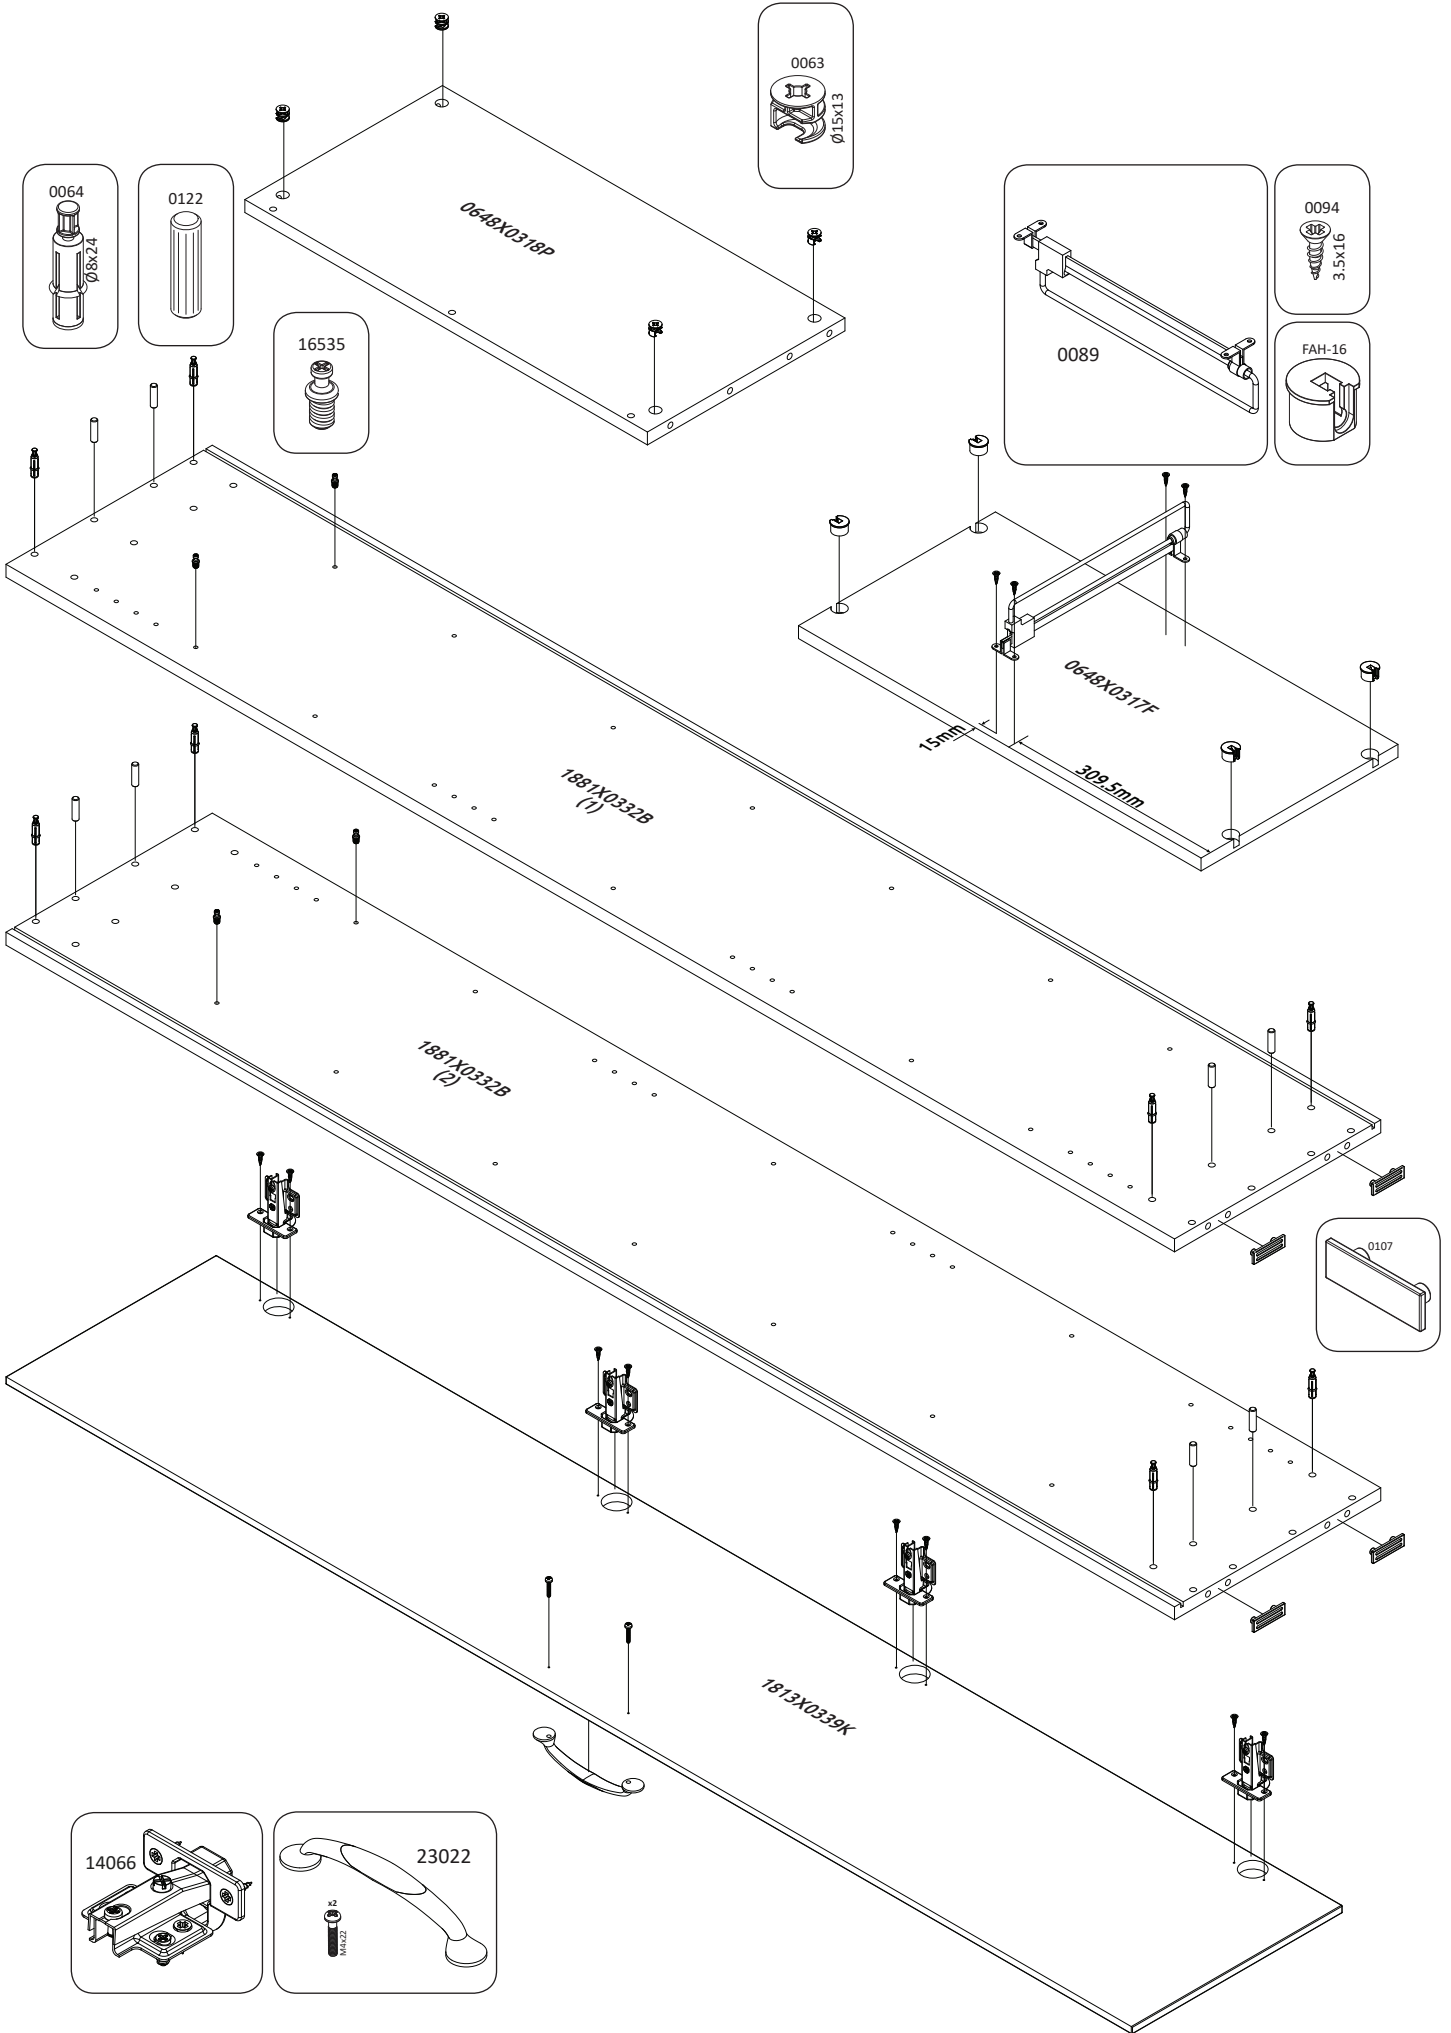

EG-V2
LHW - 777x1909x385
41707 12.08.2019

1

2

3

4

5

6

7

8

9

16

16855

17

18

19

20