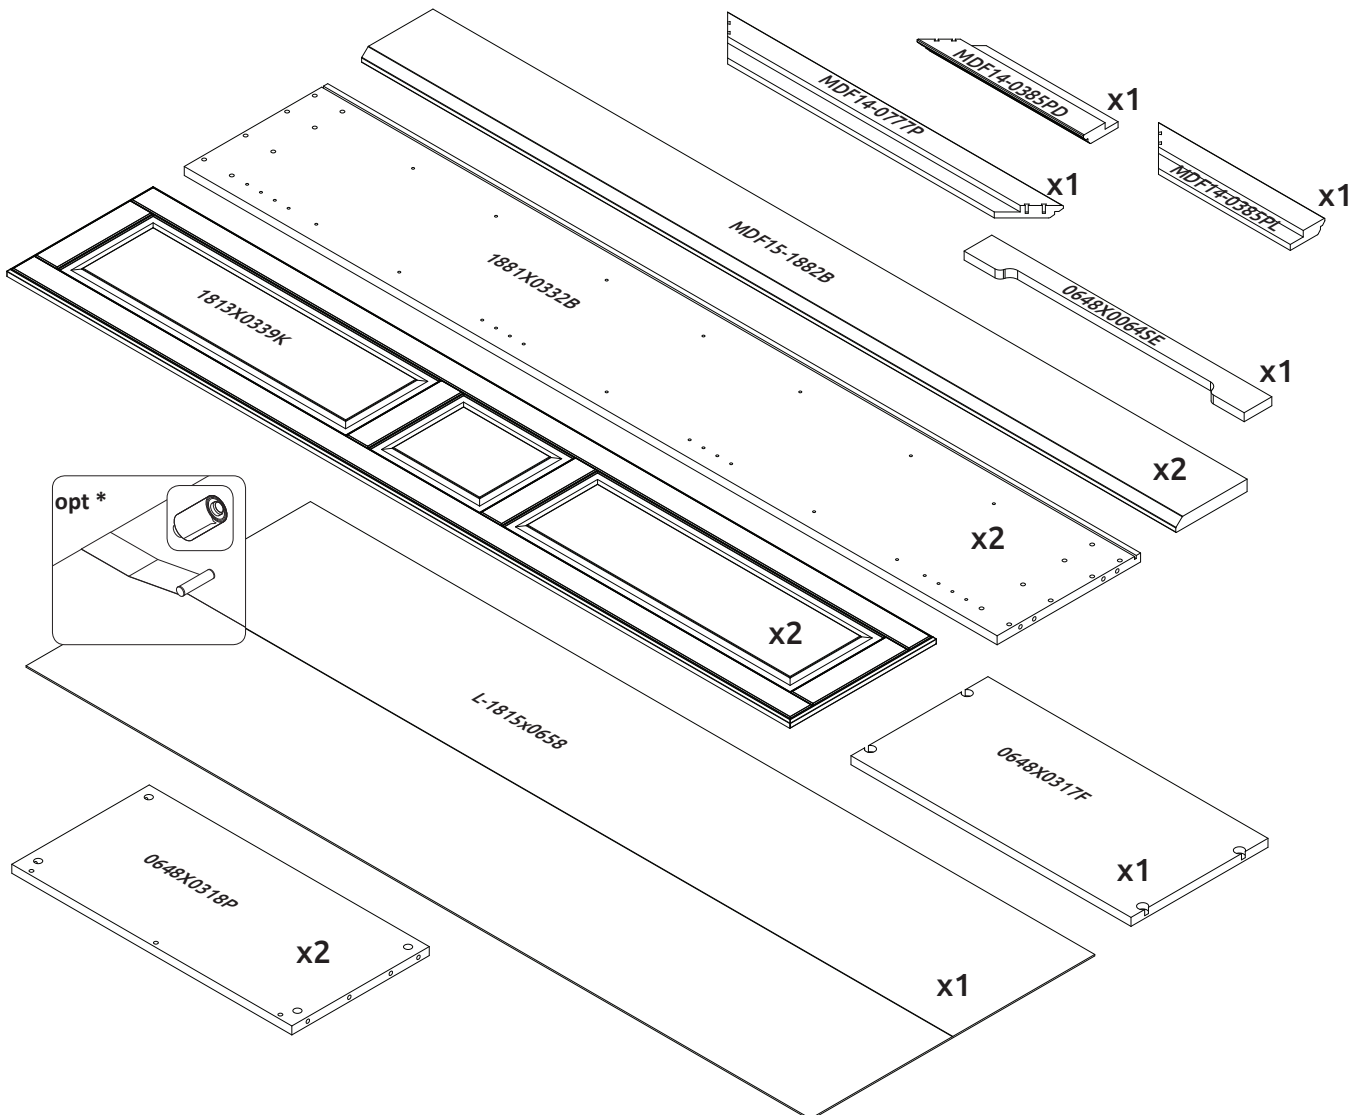

EG-V2
LHW - 777x1909x385
41707 12.08.2019

1

2

3

4

5

6

7