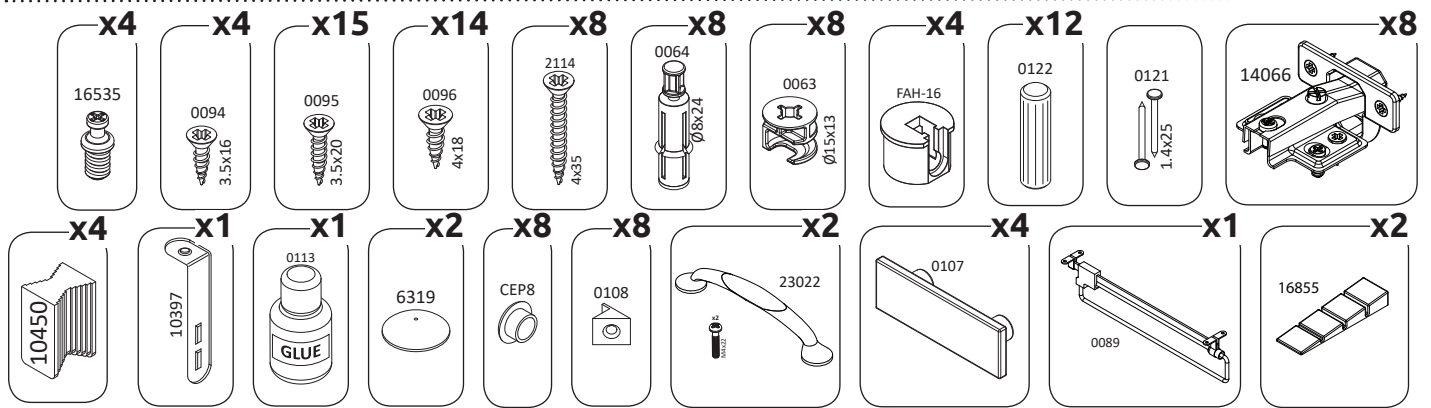

EG-V2
LHW - 777x1909x385
41707 12.08.2019

1

2

3

4

5

6

7