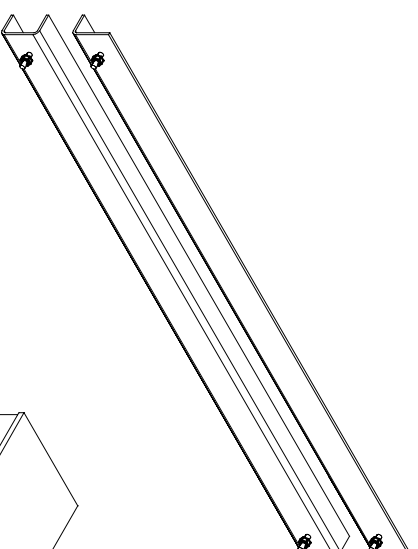

Einstellung Griffleiste
Greeplijst instelling
Adjustment handle bar
Réglage de la poignée

SW10

1

2