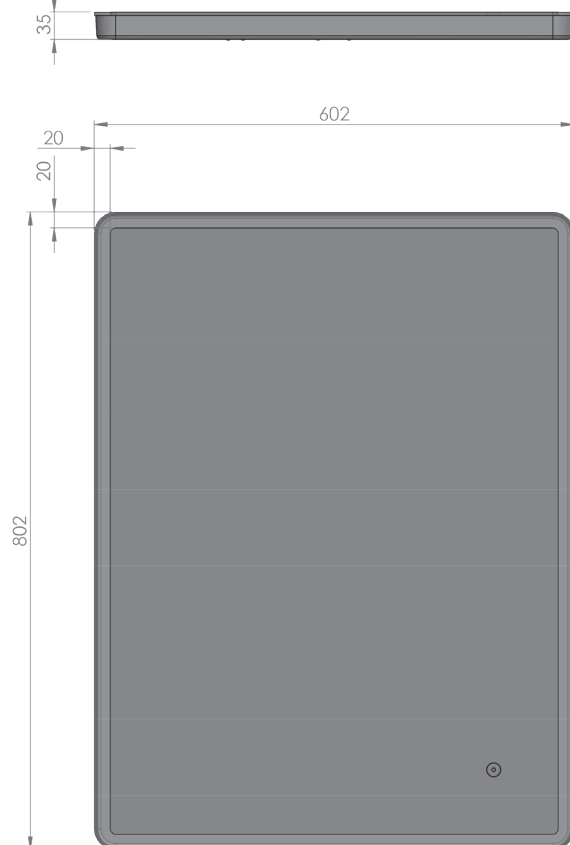

LOEVSCHALL

THE GOOD LIGHT

Sienna Spiegel

Touch panel mit 2 Funktionen

Frontlicht und Hintergrundbeleuchtung

Reversibel

Sienna Spiegel

Artikelnummer: 3443457424

ALLGEMEINE EIGENSCHAFTEN

Stromversorgung	230V
Lichtquelle.....	LED
Leistung.....	29W
Höhe x Breite(reversibel).....	800 x 600 mm
Tiefe	35,0 mm
Farbtemperatur	3000K
Farbwiedergabeindex(Ra)	>95

TOUCH PANEL

Ein / Aus - Dimmer

SICHERHEIT

IP Klasse	IP44
Schutzklasse.....	II
Prüfung	CE

VERPACKUNG

Äußere Box Größe.....	665x100x875 mm
Äußere Gewicht.....	G.W.: 8,7 KGS/N.W.: 6,9KGS

LOEVSCHALL
THE GOOD LIGHT 
MIRROR SIENNA