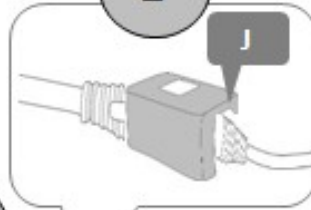

G x 1

Input: 100-240V~,50/60Hz,1.6A
Output: 29V=2A

H x 1

ca. 4 m

I x 1

ca. 120 cm

J x 2

1

2

3

H

4

5

G

I