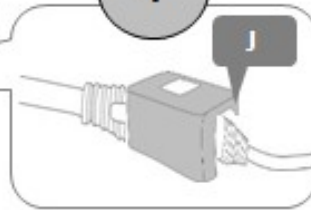

G x 1

Input: 100-240V~,50/60Hz,1.6A
Output: 29V=2A

H x 1

ca. 4 m

I x 1

ca. 120 cm

J x 2

1

2

3

H

4

5

G

I